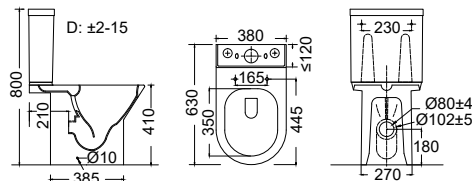

ΠΡΟΕΚΤΑΣΗ για Κατωστόμια **MCURVA 17,00€**
(κέντρο 22-25 εκ.)

Rimless: Λεκάνη χωρίς εσωτερικό χείλος. Εύκολος καθαρισμός

Quick Release

Soft Close

Ανταλλακτικά: Κάλυμμα βακελίτη SLIM Soft Close
• για BELLA (9700SC-300): **45,00 €**
• για AMELIA (9720SC-300): **45,00 €**
• για AIDA (9620SC-300): **40,00 €**