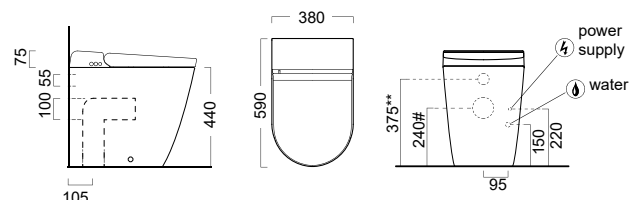

COLOUR

WHITE

WHITE