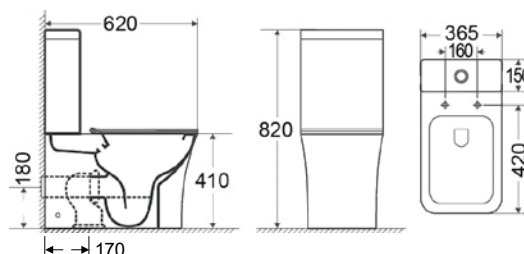

NORMA NR 121 Rimless Χ.Π. Back to Wall / 62εκ.

ΛΕΚΑΝΗ **Rimless** Πισω/κατωστόμια (καζανάκι - μηχ/σμός 3/6lt) με κάλυμμα βακελίτη αποσπώμενο:

• SLIM Soft Close **NR 12100SC-300 235,00€**

ΠΡΟΕΚΤΑΣΗ για Κατωστόμια **MCURVA 17,00€**
(κέντρο 17 εκ.)

NEO