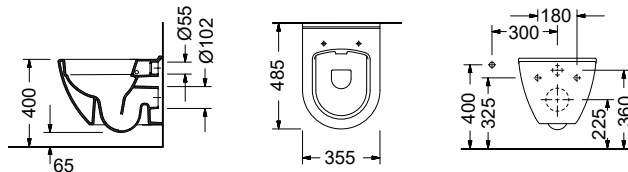

SMART SM 36 Rimless Κρεμαστή / 48,5εκ.

ΛΕΚΑΝΗ Rimless με κάλυμμα βακελίτη αποσπώμενο:

- SLIM Soft Close αποσπώμενο **SM 3600SC-300 230,00€**