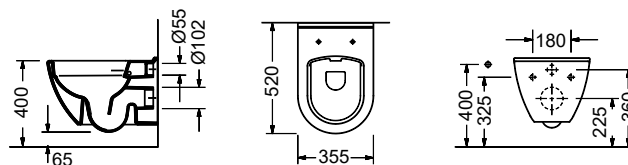

Rimless: Λεκάνη χωρίς εσωτερικό χείλος. Εύκολος καθαρισμός

Quick Release

Soft Close

SMART SM 26 Rimless Κρεμαστή / 52εκ.

ΛΕΚΑΝΗ Rimless με κάλυμμα βακελίτη:

- SLIM Soft Close αποσπώμενο **SM 2600SC-300 245,00€**