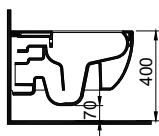

COLOUR

WHITE

WHITE

NORA 3416 Rimless Κρεμαστή / 54,5 εκ.

ΛΕΚΑΝΗ **Rimless** με κάλυμμα βακελίτη αποσπώμενο:

- SLIM Soft Close **341600SC-300 245,00€**

Rimless: Λεκάνη χωρίς εσωτερικό χείλος. Εύκολος καθαρισμός