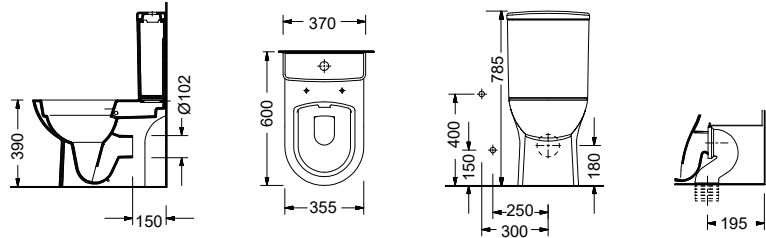

Rimless: Λεκάνη χωρίς εσωτερικό χείλος. Εύκολος καθαρισμός