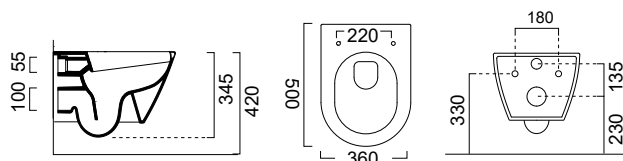

COLOUR

WHITE

WHITE

KUBE-X 9416 Swirl® Κρεμαστή / 50 εκ.

ΛΕΚΑΝΗ με κάλυμμα βακελίτη αποσπώμενο:

- SLIM Soft Close **941600C-300** **385,00€**
- SUPER Slim Soft Close **941600SC-300** **410,00€**

ΜΠΙΝΤΕ κρεμαστό / 50εκ. **Κ.Π. 9464 -300** **410,00€**