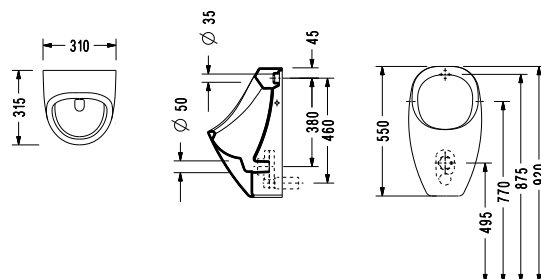

Ουρητήριο 0139A / 32 εκ.

Παροχή πίσω	0139A-300	185,00€
Σιφών ουρητηρίου	150400300522	12,00€