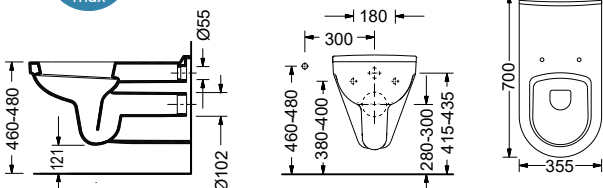

COLOUR

WHITE

WHITE

Λεκάνη Senior 3045 Κρεμαστή / 70 x 35,5 εκ.

ΛΕΚΑΝΗ με κάλυμμα βακελίτη:

SLIM Soft Close αποσπώμενο **304500SC-300 340,00€**

9001 Απλό

9001SC SLIM Soft Close