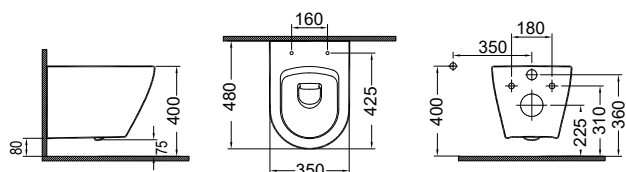

VITO VT 010 Κρεμαστή / 48 εκ.

ΛΕΚΑΝΗ με κάλυμμα βακελίτη:

- Απλό **VT 01000-300 185,00€**
- SLIM Soft Close αποσπώμενο **VT 01000SC-300 195,00€**

Ανταλλακτικά

- Κάλυμμα βακελίτη Απλό (9250-300): **45,00 €**
- Κάλυμμα βακελίτη SLIM Soft Close (9250SC-300): **55,00 €**

- Βάση για κρεμαστά μεταλλική (FSOSP): **64,00€**
- Προστατευτικό κατά του θορύβου για κρεμαστές λεκάνες και μπιντέ (MPR): **20,50 €**