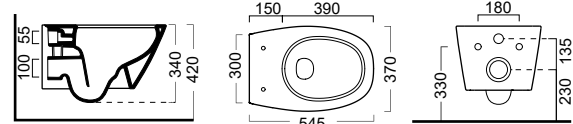

MODO PLUS 8415 Swirl® Κρεμαστή / 54εκ.

ΛΕΚΑΝΗ με κάλυμμα βακελίτη αποσπώμενο:

- SLIM Soft Close **841500SC-300** **395,00€**

Swirlflush®

Υδροδυναμική έκπλυση
Αθόρυβη λειτουργία

Extraglaze® Antibacterial

99,9% Αντιβακτηριακή δράση
Αστραφτερή πορσελάνη

Quick Release

Ταχεία απασφάλισης του
καθίσματος χωρίς εργαλεία