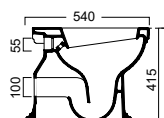

ΜΠΙΝΤΕ / 54εκ.

Κ.Π. 8762-300	365,00€
----------------------	----------------

πισωστόμια

κατωστόμια

Λεκάνη με λευκό κάλυμμα 871000MC

CLASSIC MEDIUM LEVEL Υ.Π. / 73 εκ.

ΛΕΚΑΝΗ Π/Σ (καζανάκι χαμηλής κατεβασιάς - μηχ/σμός) με κάλυμμα από: