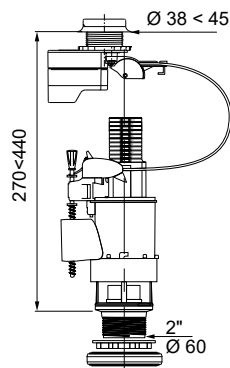

JOLLY TRONIC
Ανέπαφη λειτουργία

JOLLY TRONIC

Ανέπαφος μηχανισμός εξόδου **10719338 78,00€**
 (εισφορά ανακύκλωσης) 0,0529€

Μηχ/σμός εισόδου ½", παροχή κάτω **10950188 21,00€**

- ΚΑΤΑΛΛΗΛΟ για καζανάκια πορσελάνης
- Εύκολη εγκατάσταση σε ήδη τοποθετημένα καζανάκια
- Λειτουργεί με 4 x AA μπαταρίες