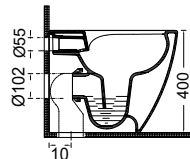

LENTA 3803 Rimless Υ.Π. Back to Wall / 52 εκ.

ΛΕΚΑΝΗ Rimless Πισω/κατωστόμια με κάλυμμα βακελίτη αποσπώμενο:

- Soft Close

380300C-300 295,00€

ΠΡΟΕΚΤΑΣΗ για Κατωστόμια (κέντρο 10 εκ.)

MCURVA 17,00€

Rimless: Λεκάνη χωρίς εσωτερικό χείλος. Εύκολος καθαρισμός