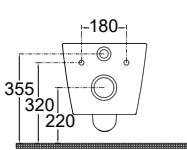

MIZO 3616 Rimless Κρεμαστή / 51,5 εκ.

ΛΕΚΑΝΗ Rimless με κάλυμμα βακελίτη αποσπώμενο:

- SLIM Soft Close **361600SC-300 275,00€**