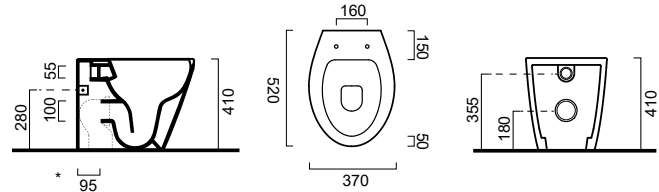

MODO 9816 Swirl® Κρεμαστή / 52 εκ.

ΛΕΚΑΝΗ με κάλυμμα βακελίτη αποσπώμενο:

• SLIM Soft Close **981600C-300 350,00€**

ΜΠΙΝΤΕ κρεμαστό / 52 εκ. **Κ.Π. 9864-300 395,00€**

MODO 9810 Swirl® Υ.Π. Back to Wall / 52εκ.

ΛΕΚΑΝΗ Π/Κ με κάλυμμα βακελίτη αποσπώμενο:

• SLIM Soft Close **981000C-300 430,00€**

ΠΡΟΕΚ/ΣΗ για Κατωστόμια (κέντρο 9,5εκ.) **MCURVA 17,00€**

ΜΠΙΝΤΕ / 52 εκ. **Κ.Π. 9862-300 375,00€**

Ανταλλακτικά Κάλυμμα βακελίτη

• SLIM Soft Close (MS98C-300): **100,00 €**

Αξεσουάρ

• Βάση για κρεμαστά μεταλλική (FSOSP): **64,00 €**

• Προστατευτικό κατά του θορύβου για κρεμαστές λεκάνες/μπιντέ (MPR): **20,50€**

COLOUR

WHITE

WHITE