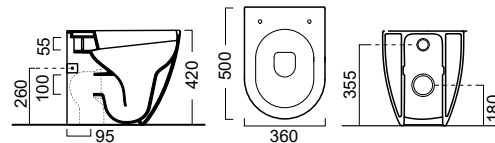

Ανταλλακτικά Κάλυμμα βακελίτη

- SLIM Soft Close (MS99C-300): **120,00 €**
- Mηχ/σμός Wirquin 3/6 L (50175): **30,00 €**
- SUPER Slim Soft Close (MS86SC-300): **145,00 €**

Αξεσουάρ

- JOLLY TRONIC Ανέπαφος μηχανισμός για καζανάκια σελ. 283

NEO

WClean

Ηλεκτρονική
λεκάνη / μπιντέ