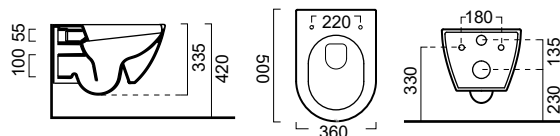

MS99C SLIM Soft Close MS86SC SUPER Slim Soft Close

Ανταλλακτικά Κάλυμμα βακελίτη

- SLIM Soft Close (MS99C-300): **120,00 €**
- SUPER Slim Soft Close (MS86SC-300): **145,00 €**

Αξεσουάρ

- Βάση για κρεμαστά μεταλλική (FSOSP): **64,00 €**

- Προστατευτικό κατά του θορύβου για κρεμαστές λεκάνες και μπιντέ (MPR): **20,50 €**

NEO