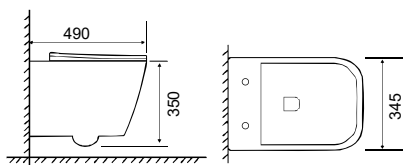

ALBA AL 110 Tornado Κρεμαστή / 49 εκ.

ΛΕΚΑΝΗ **Tornado** με κάλυμμα βακελίτη αποσπώμενο:

- SLIM Soft Close **AL 11000SC-300 170,00€**