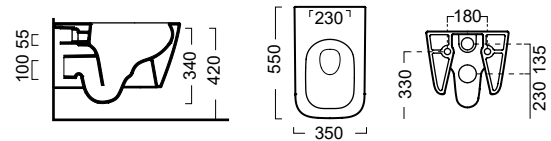

Swirlflush®

Υδροδυναμική έκπλυση
Αθόρυβη λειτουργία

Extraglaze® Antibacterial

99,9% Αντιβακτηριακή δράση
Αστραφτερή πορσελάνη

Quick Release

Ταχεία απασφάλισης του
καθίσματος χωρίς εργαλεία