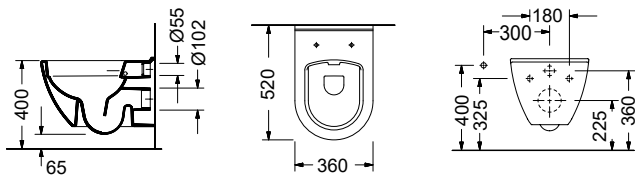

WHITE

WHITE

NEO

SMART SM 56 Rimless Κρεμαστή / 52εκ.

ΛΕΚΑΝΗ Rimless με κάλυμμα βακελίτη αποσπώμενο:

• SLIM Soft Close

SM 5600SC-300

245,00€