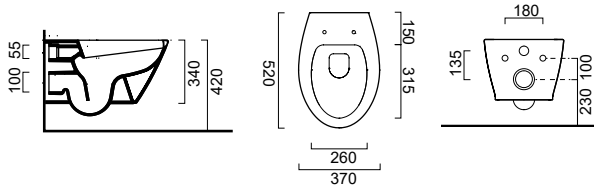

MODO 9816 Swirl® Κρεμαστή / 52 εκ.

ΛΕΚΑΝΗ με κάλυμμα βακελίτη αποσπώμενο:

• SLIM Soft Close **981600C-300 350,00€**

ΜΠΙΝΤΕ κρεμαστό / 52 εκ. **Κ.Π. 9864-300 395,00€**

MODO 9810 Swirl® Υ.Π. Back to Wall / 52εκ.

ΛΕΚΑΝΗ Π/Κ με κάλυμμα βακελίτη αποσπώμενο:

• SLIM Soft Close **981000C-300 430,00€**

ΠΡΟΕΚ/ΣΗ για Κατωστόμια (κέντρο 9,5εκ.) **MCURVA 17,00€**

ΜΠΙΝΤΕ / 52 εκ. **Κ.Π. 9862-300 375,00€**

Ανταλλακτικά Κάλυμμα βακελίτη

• SLIM Soft Close (MS98C-300): **100,00 €**

Αξεσουάρ

• Βάση για κρεμαστά μεταλλική (FSOSP): **64,00 €**

• Προστατευτικό κατά του θορύβου για κρεμαστές λεκάνες/μπιντέ (MPR): **20,50€**

COLOUR

WHITE

WHITE