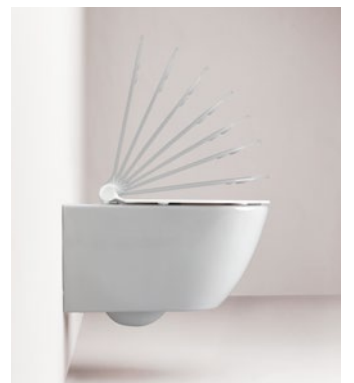

7410K-300 White **Κ.Π. 3.080,00€**

Εισφορά ανακύκλωσης **1,36€**

ΠΡΟΕΚΤΑΣΗ για Κατωστόμια
(κέντρο 10,5 εκ.) **MCURVA** **17,00€**

Αναλυτική παρουσίαση **WClean**: σελ. 226

MODO PLUS 8415 Swirl® Κρεμαστή / 54εκ.