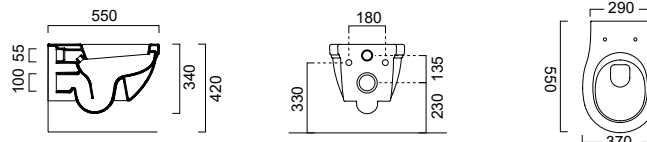

CLASSIC 8717 Χ.Π. / 70,5 εκ.

ΛΕΚΑΝΗ Πισω/κατωστόμια (καζανάκι - μηχ/σμός 3/6lt) με κάλυμμα από:

• Λευκό βακελίτη Soft Close αποσπώμενο	871700C-300	815,00€
• Μαύρο βακελίτη Soft Close αποσπώμενο	871700NC-300	845,00€
• Ξύλινο μασίφ Β.Τ.	871700W-300	795,00€

ΠΡΟΕΚΤΑΣΗ για Κατωστόμια
(κέντρο 27,5 εκ.)

MCURVA 17,00€

ΜΠΙΝΤΕ / 54εκ.

Κ.Π. 8762-300 365,00€