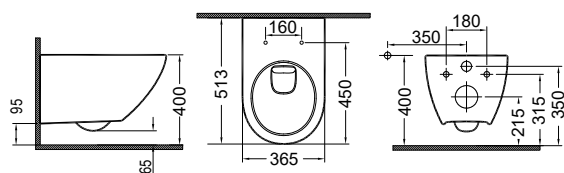

REMO / 52 Rimless

REMO RM 110 Rimless Κρεμαστή / 52 εκ.

ΛΕΚΑΝΗ Rimless με κάλυμμα βακελίτη αποσπώμενο:

• SLIM Soft Close **RM 11000SC-300 245,00€**

ΜΠΙΝΤΕ κρεμαστό / 53 εκ. **Κ.Π. LNB 53-300 205,00€**