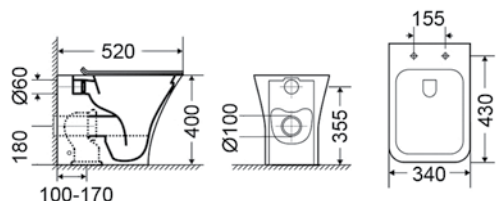

- Κάλυμμα βακελίτη SLIM Soft Close (9500SC-300): **45,00 €**

COLOUR

WHITE

WHITE

DELIA DL 130 Rimless Υ.Π. Back to Wall / 52 εκ.

ΛΕΚΑΝΗ **Rimless** Πισω/κατωστόμια με κάλυμμα βακελίτη αποσπώμενο:

- SLIM Soft Close