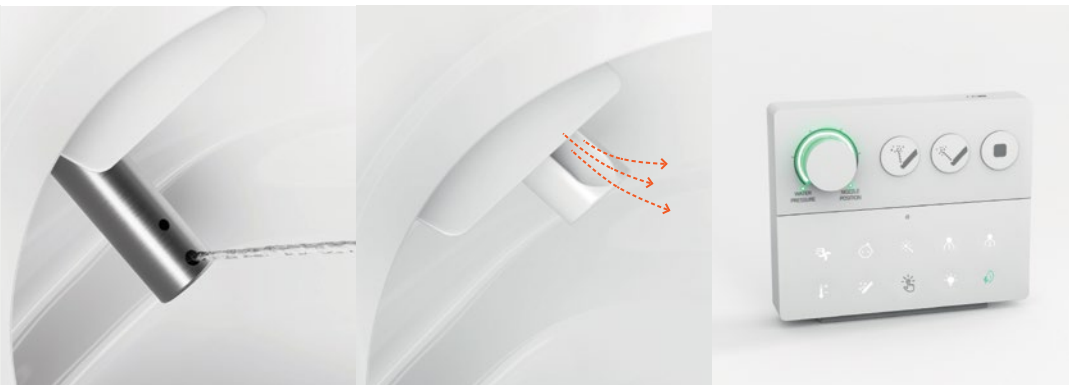

ΠΡΟΣΟΧΗ

- Δεν συνιστάται η σύνδεση με φλουσόμετρο.
- Για βέλτιστη έκπλυση της λεκάνης, ρυθμίστε το καζανάκι στα 6Lt.

-300 White

- Τάση: 220 - 240 V (50 / 60 Hz)
- Πίεση λειτουργίας: 0,5 - 10 bar
- Δεξαμενή πλύσης υγιεινής: 1 - 1,2 L
- Ακροφύσιο πλύσης: ανοξείδωτος χάλυβας
- Θερμοκρασία νερού: OFF, 33°C, 36°C, 39°C
- Πλύση υγιεινής: 5 επιπέδων
- LED Night light (5 επιπέδων - 5 χρωμάτων)
- Μέγιστο φορτίο: 150 Kg
- Τηλεχειριστήριο (μπαταρίες AAA x 3)
- Εύκολη εγκατάσταση (στοιβαζόμενο σύστημα τοποθέτησης).

WClean Swirl® Υ.Π. Back to Wall / 59 εκ.

ΛΕΚΑΝΗ Πισω/κατωστόμα με ενσωματωμένο ηλεκτρονικό μπιντέ και αποσπώμενο κάλυμμα Soft close

7410K-300

White

Κ.Π. 3.080,00€

Εισφορά ανακύκλωσης

1,36€

ΠΡΟΕΚΤΑΣΗ
για Κατωστόμα
(κέντρο 10,5 εκ.)

MCURVA

17,00€