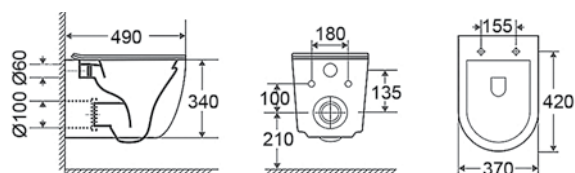

Στις τιμές δεν συμπεριλαμβάνεται ο Φ.Π.Α.

COLOUR

WHITE

WHITE

MAYA MY 110 Rimless Κρεμαστή / 49 εκ.

ΛΕΚΑΝΗ **Rimless** με κάλυμμα βακελίτη αποσπώμενο:

• SLIM Soft Close **MY 11000SC-300 195,00€**

Rimless: Λεκάνη χωρίς εσωτερικό χείλος. Εύκολος καθαρισμός