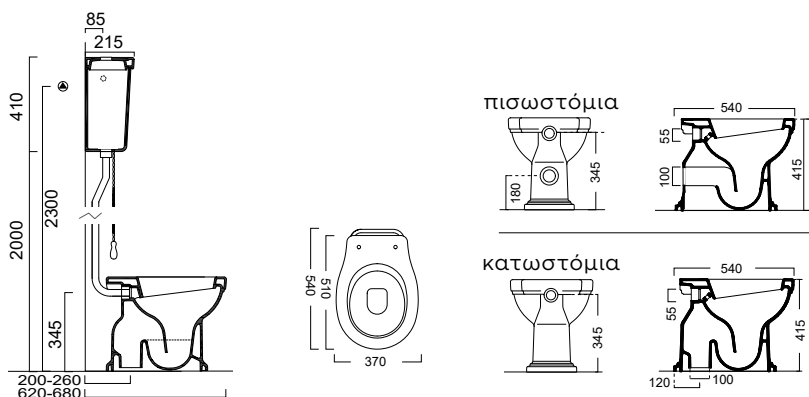

Ανταλλακτικά

- Κάλυμμα Soft Close Λευκό (MS87C-300): **195,00 €**
- Κάλυμμα Soft Close Μαύρο (MS87C-400): **225,00 €**
- Κάλυμμα Ξύλινο μασίφ Β.Τ. (MS87-250): **175,00 €**