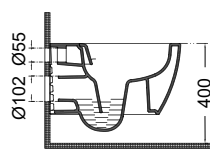

MIZO 3616 Rimless Κρεμαστή / 51,5 εκ.

ΛΕΚΑΝΗ Rimless με κάλυμμα βακελίτη αποσπώμενο:

- SLIM Soft Close **361600SC-300 275,00€**