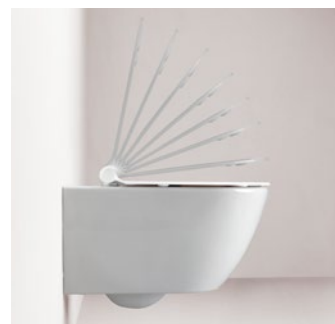

Soft Close
Σταδιακό και αθόρυβο
κλείσιμο

MODO 9816 Swirl® Κρεμαστή / 52 εκ.

ΛΕΚΑΝΗ με κάλυμμα βακελίτη αποσπώμενο:

• SLIM Soft Close **981600C-300 350,00€**

ΜΠΙΝΤΕ κρεμαστό / 52 εκ. **Κ.Π. 9864-300 395,00€**