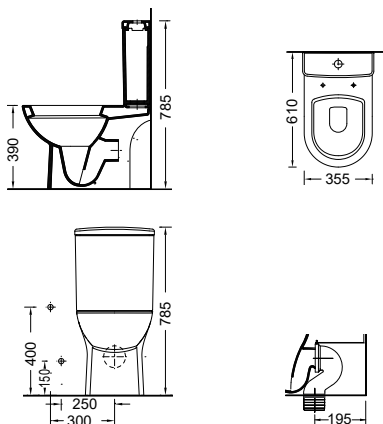

COLOUR

WHITE

WHITE