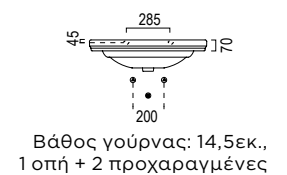

Quick Release

Soft Close

Extraglaze®

CLASSIC Νιπτήρες

- 75 x 50 εκ.
- 60 x 46 εκ.
- Κολώνα

8787-300

375,00€

8731-300

265,00€

8770-300

215,00€