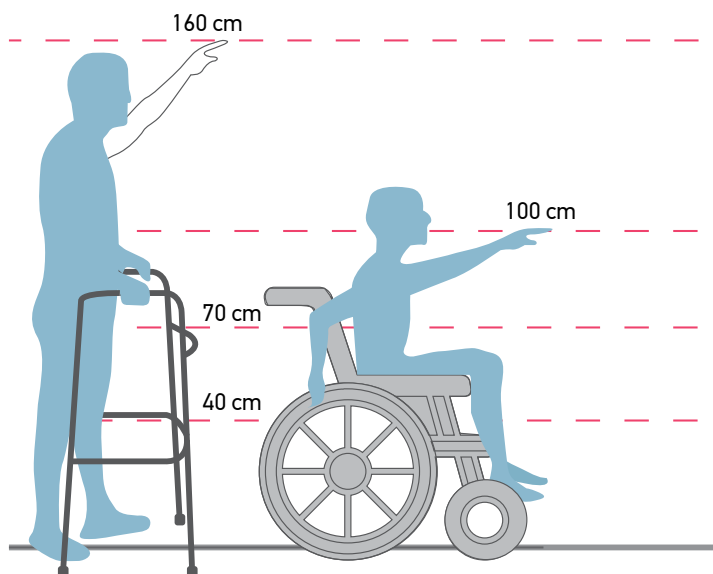

1 Ασφαλής και εργονομικός σχεδιασμός για όλους

Η Ponte Giulio εστιάζει στην ασφάλεια, επιλέγοντας βιοσυμβατές πρώτες ύλες, απαλλαγμένες από συστατικά επικίνδυνα για την υγεία και το περιβάλλον.

Τα προϊόντα σχεδιάζονται με κύριο κριτήριο την εύκολη και ασφαλή χρήση από όλους.

2 A.M.E.A.

Μέγιστη ποιότητα & αντοχή

Τα προϊόντα Ponte Giulio υπερέρχουν του ανταγωνισμού έχοντας πιστοποιηθεί με ISO 13845 ως ιατρικός εξοπλισμός κατηγορίας A' και υποβάλλονται σε συνεχείς δοκιμές στατικής αντοχής.

3

Άμεση τεχνική καθοδήγηση www.spazioinstallatori.it

Η ιστοσελίδα αυτή δημιουργήθηκε από την Ponte Giulio για να προσφέρει γρήγορη, πρακτική βοήθεια στους τεχνικούς τη στιγμή της τοποθέτησης και για όλους εκείνους που χρειάζονται σαφείς πληροφορίες για την εγκατάσταση των προϊόντων της. Εδώ θα βρείτε τεχνικές προδιαγραφές, οδηγίες συναρμολόγησης, καθώς και τεχνική υποστήριξη και συμβουλές σχετικά με το σχεδιασμό.

COLOUR

WHITE

WHITE