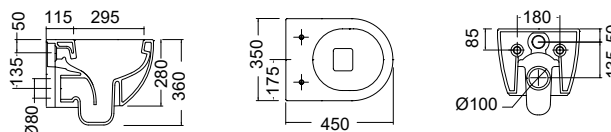

MOON 5524 Clean Flush® Κρεμαστή / 45εκ.

ΛΕΚΑΝΗ **Rimless** με κάλυμμα βακελίτη αποσπώμενο:

• Soft Close **552400C-300** **430,00€**