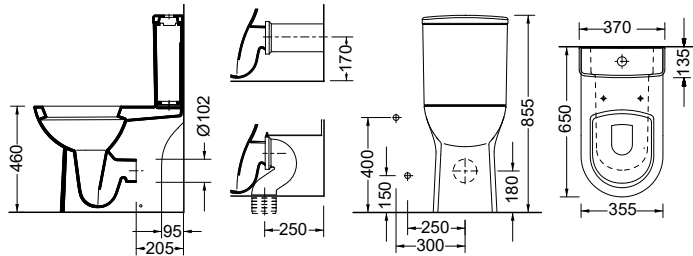

Απλό **674500-300 370,00€**
 SLIM Soft Close αποσπώμενο **674500SC-300 390,00€**

ΠΡΟΕΚΤΑΣΗ για Κατωστόμια **MCURVA 17,00€**

Νιπτήρας Senior / 67,5 x 55,5 εκ.

Νιπτήρας εργονομικού σχεδιασμού με στήριξη για τους αγκώνες