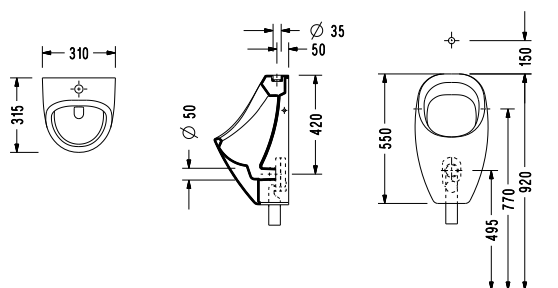

Ουρητήριο 0139U / 32 εκ.

Παροχή επάνω	0139U-300	185,00€
Σιφών ουρητηρίου	150400300522	12,00€