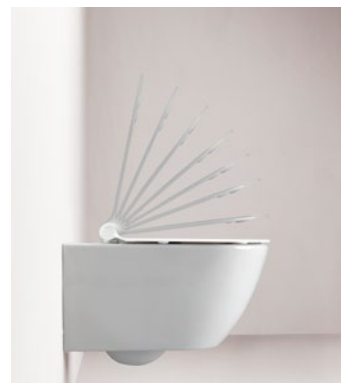

COLOUR

WHITE

WHITE

KUBE-X 9416 Swirl® Κρεμαστή / 50 εκ.

ΛΕΚΑΝΗ με κάλυμμα βακελίτη αποσπώμενο:

- SLIM Soft Close **941600C-300** **385,00€**
- SUPER Slim Soft Close **941600SC-300** **410,00€**

ΜΠΙΝΤΕ κρεμαστό / 50εκ. **Κ.Π. 9464 -300** **410,00€**