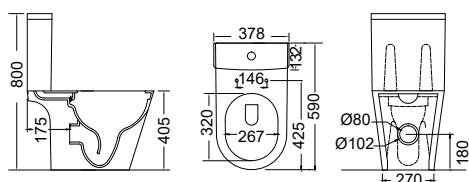

Soft Close

Ανταλλακτικά: Κάλυμμα βακελίτη SLIM Soft Close

• για SEGA (9750SC-300): 50,00 €

• για DELIA (9500SC-300): 45,00 €

Αξεσουάρ

• **JOLLY TRONIC:**

Ανέπαφος μηχανισμός για καζανάκια σελ. 283

AMELIA AM 120 Rimless Χ.Π. / 59 εκ.