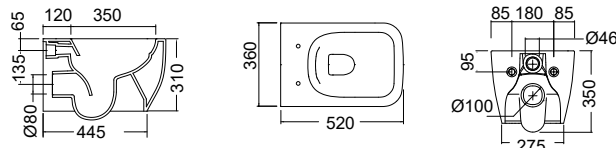

COLOUR

WHITE

WHITE

TEOREMA 5126 Clean Flush® Κρεμαστή / 52εκ.

ΛΕΚΑΝΗ **Rimless** με κάλυμμα βακελίτη αποσπώμενο:

• SLIM Soft Close **512600SC-300 440,00€**

ΜΠΙΝΤΕ κρεμαστό / 52 εκ. **Κ.Π. 5127-300 330,00€**