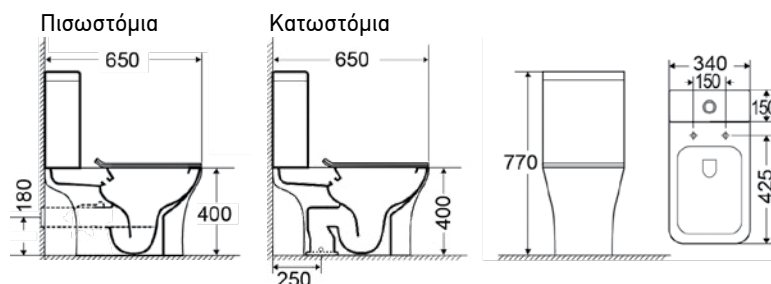

Quick Release

Soft Close

Ανταλλακτικά: Κάλυμμα βακελίτη SLIM Soft Close

• για SEGA (9750SC-300): 50,00 €

• για DELIA (9500SC-300): 45,00 €

Αξεσουάρ

• **JOLLY TRONIC:**

Ανέπαφος μηχανισμός για καζανάκια σελ. 283