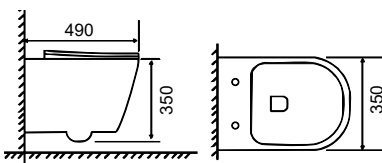

KATA KT 110 Tornado Κρεμαστή / 49 εκ.

ΛΕΚΑΝΗ Tornado με κάλυμμα βακελίτη αποσπώμενο:

- SLIM Soft Close **KT 11000SC-300 170,00€**