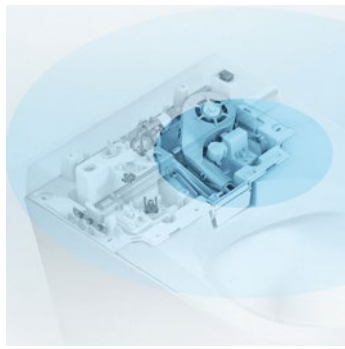

COLOUR

WHITE

WHITE

Αυτόματη ανανέωση νερού και αποστράγγιση δεξαμενής

Το WClean διαθέτει 2 νέες καινοτόμες λειτουργίες για καλύτερη υγιεινή. Χρησιμοποιεί πάντα φρέσκο νερό χάρη στην αυτόματη ανανέωση νερού μετά από 5 ημέρες αδράνειας.

Αισθητήρας ραντάρ

Έξυπνη ενεργοποίηση λειτουργιών. Ανιχνεύει τον χρήστη στα 50-60 cm από το WClean.

2 Μνήμες χρήστη

Αποθηκεύστε και ανακαλέστε τις προσαρμοσμένες ρυθμίσεις σας. Μπορείτε να ρυθμίσετε την αγαπημένη σας πίεση νερού και θέση ακροφυσίου και να την ανακαλείτε σε κάθε χρήση.

Λειτουργίες για παιδιά

Ειδική λειτουργία για τα νεότερα μέλη της οικογένειας. Άνεση για όλους με ήπια πίεση νερού και θέση ακροφυσίου προς τα εμπρός.

Extraglaze®
Antibacterial

Χάρη στο αντιβακτηριδιακό φινίρισμα Extraglaze®, η κεραμική επιφάνεια & το κάλυμμα Soft Close είναι εξαιρετικά λεία και δεν επιτρέπουν την εναπόθεση βρωμιάς ή αλάτων. Πιστοποίηση ISO 22196, 99,99% αντιβακτηριδιακή δράση,.

Swirlflush®

Πατέντα ευρεσιτεχνίας συστήματος έκπλυσης Swirlush®. Χαρακτηρίζεται από την εξάλειψη του παραδοσιακού χείλους της λεκάνης, εξασφαλίζοντας έτσι τέλειο καθαρίσμο & άριστη πλύση. Το πιο αθόρυβο σύστημα πλύσης στον κόσμο.

Μεγάλη ευκολία καθαρισμού σημαίνει επίσης χαμηλότερη κατανάλωση νερού και απορρυπαντικού, με σεβασμό στο περιβάλλον.

Κεραμικό ευχάριστο στην αφή, εξαιρετικά ανθεκτικό στις εκδορές.

Εξασφαλίζει μέγιστη υγιεινή και γυαλάδα που διαρκεί.