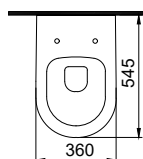

COLOUR

WHITE

WHITE

NORA 3416 Rimless Κρεμαστή / 54,5 εκ.

ΛΕΚΑΝΗ **Rimless** με κάλυμμα βακελίτη αποσπώμενο:

- SLIM Soft Close **341600SC-300 245,00€**

Rimless: Λεκάνη χωρίς εσωτερικό χείλος. Εύκολος καθαρισμός