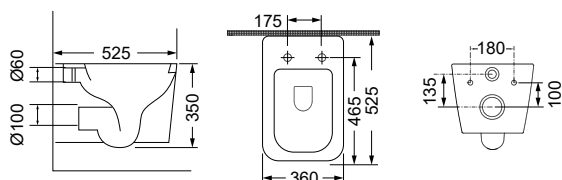

Αξεσουάρ

- Βάση για κρεμαστά μεταλλική (FSOSP): **64,00 €**

COLOUR

WHITE

WHITE

LEXA LX 110 Rimless Κρεμαστή / 52,5 εκ.

ΛΕΚΑΝΗ **Rimless** με κάλυμμα βακελίτη αποσπώμενο:

• SLIM Soft Close **LX 11000SC-300 170,00€**