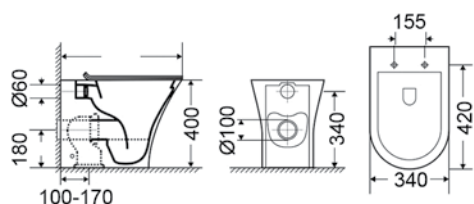

DL 13000SC-300 170,00€

ΠΡΟΕΚΤΑΣΗ για Κατωστόμια (κέντρο 10-17 εκ.)

MCURVA 17,00€

Rimless: Λεκάνη χωρίς εσωτερικό χείλος. Εύκολος καθαρισμός

Quick Release

Soft Close

Ανταλλακτικά

- Κάλυμμα βακελίτη SLIM Soft Close (9500SC-300): 45,00 €