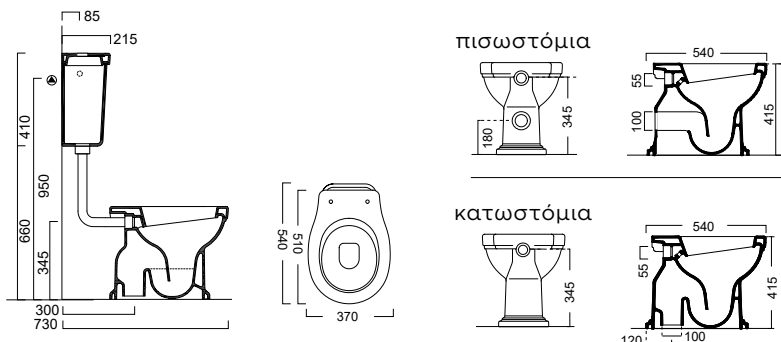

Λεκάνη με ξύλινο κάλυμμα 871000HW

CLASSIC HIGH LEVEL Υ.Π. / 62-68 εκ.

ΛΕΚΑΝΗ Π/Σ (καζανάκι υψηλής κατεβασιάς - μηχ/σμός) με κάλυμμα από:

- Λευκό βακελίτη Soft Close αποσπώμενο **871100HC-300 1.260,00€**
- Μαύρο βακελίτη Soft Close αποσπώμενο **871100HNC-300 1.290,00€**
- Ξύλινο μασίφ Β.Τ. **871100HW-300 1.240,00€**

ΛΕΚΑΝΗ Κ/Μ (καζανάκι υψηλής κατεβασιάς - μηχ/σμός) με κάλυμμα από:

- Λευκό βακελίτη Soft Close αποσπώμενο **871000HC-300 1.260,00€**
- Μαύρο βακελίτη Soft Close αποσπώμενο **871000HNC-300 1.290,00€**
- Ξύλινο μασίφ Β.Τ. **871000HW-300 1.240,00€**

ΜΠΙΝΤΕ / 54εκ.

Κ.Π. 8762-300 365,00€