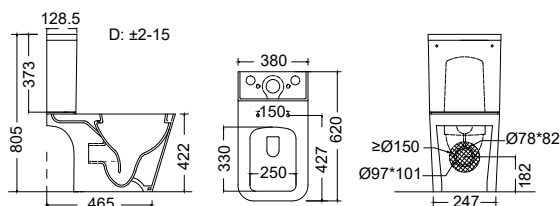

SEGA SG 120 Rimless Χ.Π. / 62 εκ.

ΛΕΚΑΝΗ **Rimless** Πισω/κατωστόμια (καζανάκι - μηχ/σμός 3/6lt) με κάλυμμα βακελίτη αποσπώμενο:

• SLIM Soft Close **SG 12000SC-300 235,00€**

ΠΡΟΕΚΤΑΣΗ για Κατωστόμια (κέντρο 22-25 εκ.)

MCURVA 17,00€

DELIA / 65 Rimless

DELIA DL 120 - SDL 120 Rimless Χ.Π. / 65εκ.

ΛΕΚΑΝΗ **Rimless** Πισωστόμια (καζανάκι - μηχ/σμός 3/6lt) με κάλυμμα βακελίτη αποσπώμενο:

• SLIM Soft Close **DL 12000SC-300 195,00€**

ΛΕΚΑΝΗ **Rimless** Κατωστόμια (καζανάκι - μηχ/σμός 3/6lt) με κάλυμμα βακελίτη αποσπώμενο (κέντρο 25 εκ.):

• SLIM Soft Close **SDL 12000SC-300 198,00€**

Quick Release

Soft Close

Ανταλλακτικά: Κάλυμμα βακελίτη SLIM Soft Close

• για SEGA (9750SC-300): 50,00 €

• για DELIA (9500SC-300): 45,00 €

Αξεσουάρ

• **JOLLY TRONIC:**

Ανέπαφος μηχανισμός για καζανάκια σελ. 283