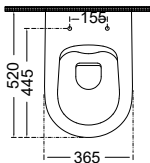

LENTA 3803 Rimless Υ.Π. Back to Wall / 52 εκ.

ΛΕΚΑΝΗ Rimless Πισω/κατωστόμια με κάλυμμα βακελίτη αποσπώμενο:

- Soft Close

380300C-300 295,00€

ΠΡΟΕΚΤΑΣΗ για Κατωστόμια (κέντρο 10 εκ.)

MCURVA 17,00€

Rimless: Λεκάνη χωρίς εσωτερικό χείλος. Εύκολος καθαρισμός