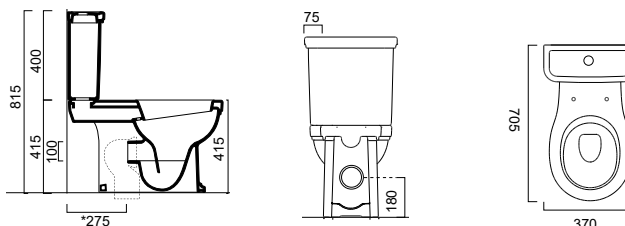

Ανταλλακτικά

• Μηχ/σμός Wirquin 3/6 L (50174):	30,00 €
• Κάλυμμα Soft Close Λευκό (MS87C-300):	195,00 €
• Soft Close Μαύρο (MS87C-400):	225,00 €
• Ξύλινο μασίφ Β.Τ. (MS87-250):	175,00 €

Αξεσουάρ

• Βάση για κρεμαστά μεταλλική (FSOSP):	64,00 €
• Προστατευτικό κατά του θορύβου για κρεμαστές λεκάνες & μπιντέ (MPR):	20,50 €

• JOLLY TRONIC
Ανέπαφος μηχανισμός
για καζανάκια σελ. 283