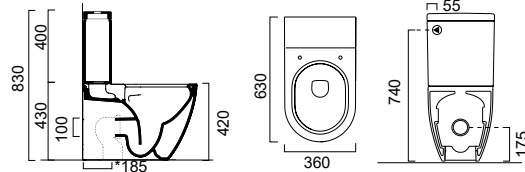

PURA 8806 Swirl® Χ.Π. Back to Wall / 63 εκ.

ΛΕΚΑΝΗ Πισω/κατωστόμια (καζανάκι - μηχ/σμός 3/6lt)
με κάλυμμα βακελίτη αποσπώμενο:

- SLIM Soft Close **880600C-300** **760,00€**
- SUPER Slim Soft Close **880600SC-300** **785,00€**

ΛΕΚΑΝΗ με κάλυμμα
• **Uspra** (βλ. σελ. 340) **8806-300+6035RU** **1.660,00€**

ΠΡΟΕΚΤΑΣΗ για Κατωστόμια
(κέντρο 18,5 εκ.) **MCURVA** **17,00€**

ΜΠΙΝΤΕ / 55 εκ. **Κ.Π. 8872 -300** **420,00€**

PURA 8804 Swirl® Υ.Π. Back to Wall / 50 εκ.

ΛΕΚΑΝΗ Πισω/κατωστόμια με κάλυμμα βακελίτη αποσπώμενο:

- SLIM Soft Close **880400C-300** **505,00€**
- SUPER Slim Soft Close **880400SC-300** **530,00€**

ΠΡΟΕΚΤΑΣΗ για Κατωστόμια
(κέντρο 9,5 εκ.) **MCURVA** **17,00€**

ΜΠΙΝΤΕ / 55 εκ. **Κ.Π. 8872 -300** **420,00€**