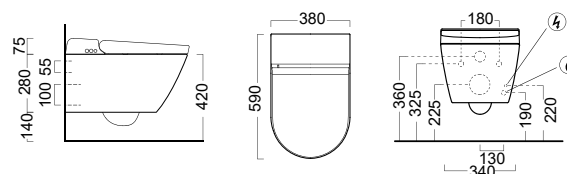

συμπληρώστε τον κωδικό του επιθυμητού χρώματος

ΠΡΟΣΟΧΗ

- Δεν συνιστάται η σύνδεση με φλουσόμετρο.
- Για βέλτιστη έκπλυση της λεκάνης, ρυθμίστε το καζανάκι στα 6Lt.

-300 White

- Τάση: 220 - 240 V (50 / 60 Hz)
- Πίεση λειτουργίας: 0,5 - 10 bar
- Δεξαμενή πλύσης υγιεινής: 1 - 1,2 L
- Ακροφύσιο πλύσης: ανοξείδωτος χάλυβας
- Θερμοκρασία νερού: OFF, 33°C, 36°C, 39°C
- Πλύση υγιεινής: 5 επιπέδων
- LED Night light (5 επιπέδων - 5 χρωμάτων)
- Μέγιστο φορτίο: 150 Kg
- Τηλεχειριστήριο (μπαταρίες AAA x 3)
- Εύκολη εγκατάσταση (στοιβαζόμενο σύστημα τοποθέτησης).