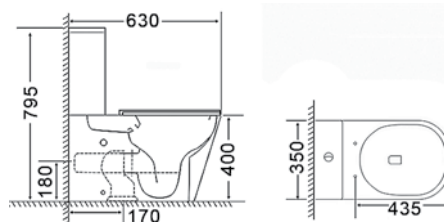

VERSA VR 120 Rimless Χ.Π. Back to Wall / 63 εκ.

ΛΕΚΑΝΗ **Rimless** Πισω/κατωστόμια (καζανάκι - μηχ/σμός 3/6lt) με κάλυμμα βακελίτη αποσπώμενο:

• SLIM Soft Close **VR 12000SC-300 225,00€**

ΠΡΟΕΚΤΑΣΗ για Κατωστόμια **MCURVA 17,00€**
(κέντρο 17 εκ.)