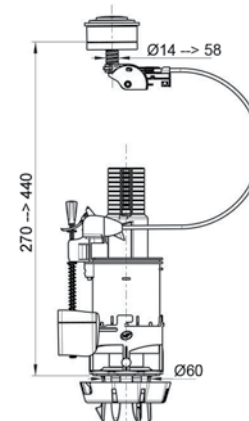

EASY CLIC

Εύκολη εγκατάσταση σε ήδη τοποθετημένα καζανάκια, χωρίς αποσυναρμολόγηση

EASY CLIC

Μηχανισμός εξόδου **10720605 35,00€**

- ΚΑΤΑΛΛΗΛΟ για καζανάκια πορσελάνης
- Εύκολη εγκατάσταση σε ήδη τοποθετημένα καζανάκια, χωρίς αποσυναρμολόγηση