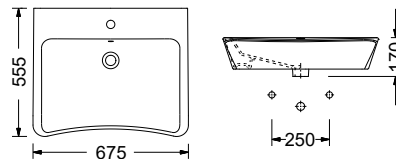

Νιπτήρας Senior / 67,5 x 55,5 εκ.

Νιπτήρας εργονομικού σχεδιασμού με στήριξη για τους αγκώνες

3044-300 130,00€

Σιφών νιπτήρος εύκαμπτο με γωνία 90°

H51-HAS-02 29,00€

Κρεμαστός

1 οπή
Βάθος γούρνας: 17εκ.