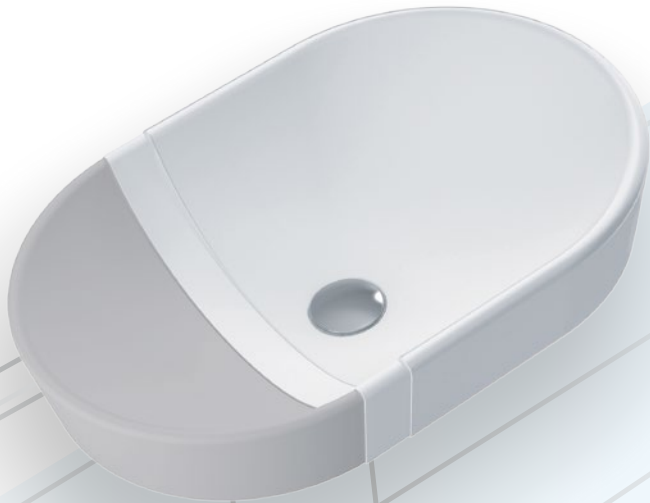

SEREL®

1 Hygiene Plus

Μόνιμη αντιβακτηριακή προστασία

Μόνιμη ενσωμάτωση νανο-ιόντων αργύρου στην μάζα της πορσελάνης.

Αποτέλεσμα:

99% αντιβακτηριακή προστασία εφ'όρου ζωής.

2 Clean Plus

Λεία και λαμπερή επιφάνεια

Απόλυτα λεία επιφάνεια που εμποδίζει την "αγκίστρωση" των ρύπων.

Τα προϊόντα SEREL καθαρίζουν με ελάχιστο νερό, χωρίς τη χρήση χημικών καθαρισμού, μένοντας πάντα αστραφερά.

3 Αντιβακτηριακό κάλυμμα AB-UF Μόνιμη αντιβακτηριακή προστασία

Μόνιμη ενσωμάτωση νανο-ιόντων αργύρου στην μάζα του καλύμματος AB-UF.

Αποτέλεσμα:

99% αντιβακτηριακή προστασία εφ'όρου ζωής.

Τέλος στις μολύνσεις που προκαλούνται από βακτήρια