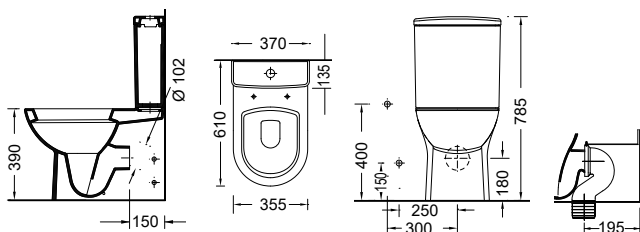

COLOUR

WHITE

WHITE

671200-300

VELA 6712 Χ.Π. Back to Wall / 61 εκ.

ΛΕΚΑΝΗ Πισω/κατωστόμια (καζανάκι - μηχανισμός 3/6lt)
με κάλυμμα βακελίτη:

- Απλό **671200-300** **315,00€**
- SLIM Soft Close αποσπώμενο **671200SC-300** **335,00€**