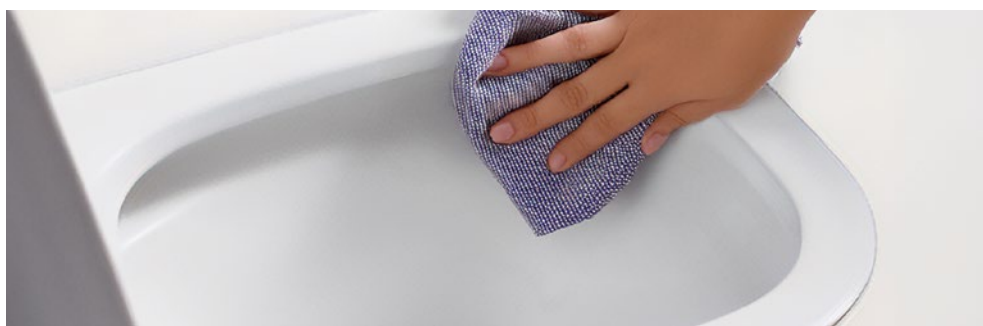

Rimless:

- Λεκάνη χωρίς εσωτερικό χείλος
- Εύκολος καθαρισμός