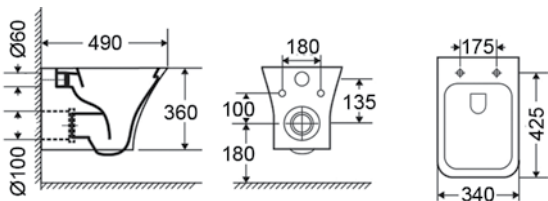

Έως εξάντλησης των αποθεμάτων

Ανταλλακτικά

• Κάλυμμα βακελίτη SLIM Soft Close (9630SC-300): **45,00 €**

Αξεσουάρ

• Βάση για κρεμαστά μεταλλική (FSOSP): **64,00 €**

DELIA / 49 Rimless

DELIA DL 110 Rimless Κρεμαστή / 49 εκ.