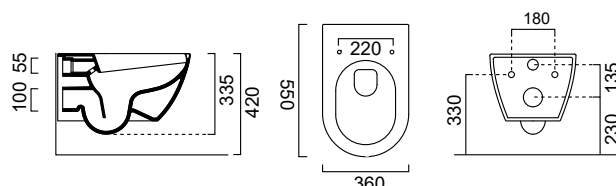

PURA 8816 Swirl® Κρεμαστή / 50 εκ.

ΛΕΚΑΝΗ με κάλυμμα βακελίτη αποσπώμενο:

- SLIM Soft Close **881600C-300** **365,00€**
- SUPER Slim Soft Close **881600SC-300** **390,00€**

ΜΠΙΝΤΕ κρεμαστό / 50εκ.

Κ.Π. 8864 -300 **395,00€**