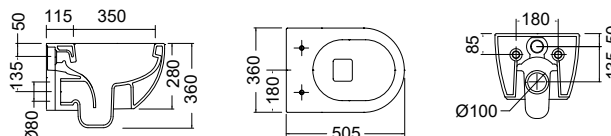

MOON 5520 Clean Flush® Κρεμαστή / 50,5 εκ.

ΛΕΚΑΝΗ **Rimless** με κάλυμμα βακελίτη αποσπώμενο:

• SLIM Soft Close **552000SC-300** **375,00€**

ΜΠΙΝΤΕ κρεμαστό / 50,5εκ. **Κ.Π. 5521-300** **305,00€**

MOON 5524 Clean Flush® Κρεμαστή / 45εκ.