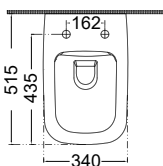

MIZO 3616 Rimless Κρεμαστή / 51,5 εκ.

ΛΕΚΑΝΗ Rimless με κάλυμμα βακελίτη αποσπώμενο:

- SLIM Soft Close **361600SC-300 275,00€**