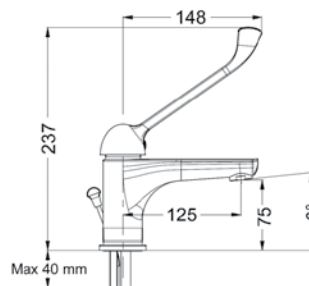

Μπαταρία Klint Clinica eurorama

Μπαταρία νιπτήρος A/B με επιμήκη λεβιέ για χειρισμό με τον αγκώνα

142310XL-100 125,00€