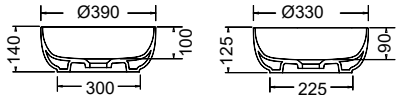

524- Emperador Pale

524- Emperador Dark

423- Tundra Grey

425- Breccia Grey

400- Maquina Nero

DR 39 - 500 Patara Beige

NEO

THALO	Ø 39 εκ.
DR 39-300 Carrara Nuovo	295,00€
DR 39-500 Patara Beige	295,00€
DR 39-524 Emperador Pale	295,00€
DR 39-523 Emperador Dark	295,00€
DR 39-423 Tundra Grey	295,00€
DR 39-425 Breccia Grey	295,00€
DR 39-400 Marquina Nero	425,00€