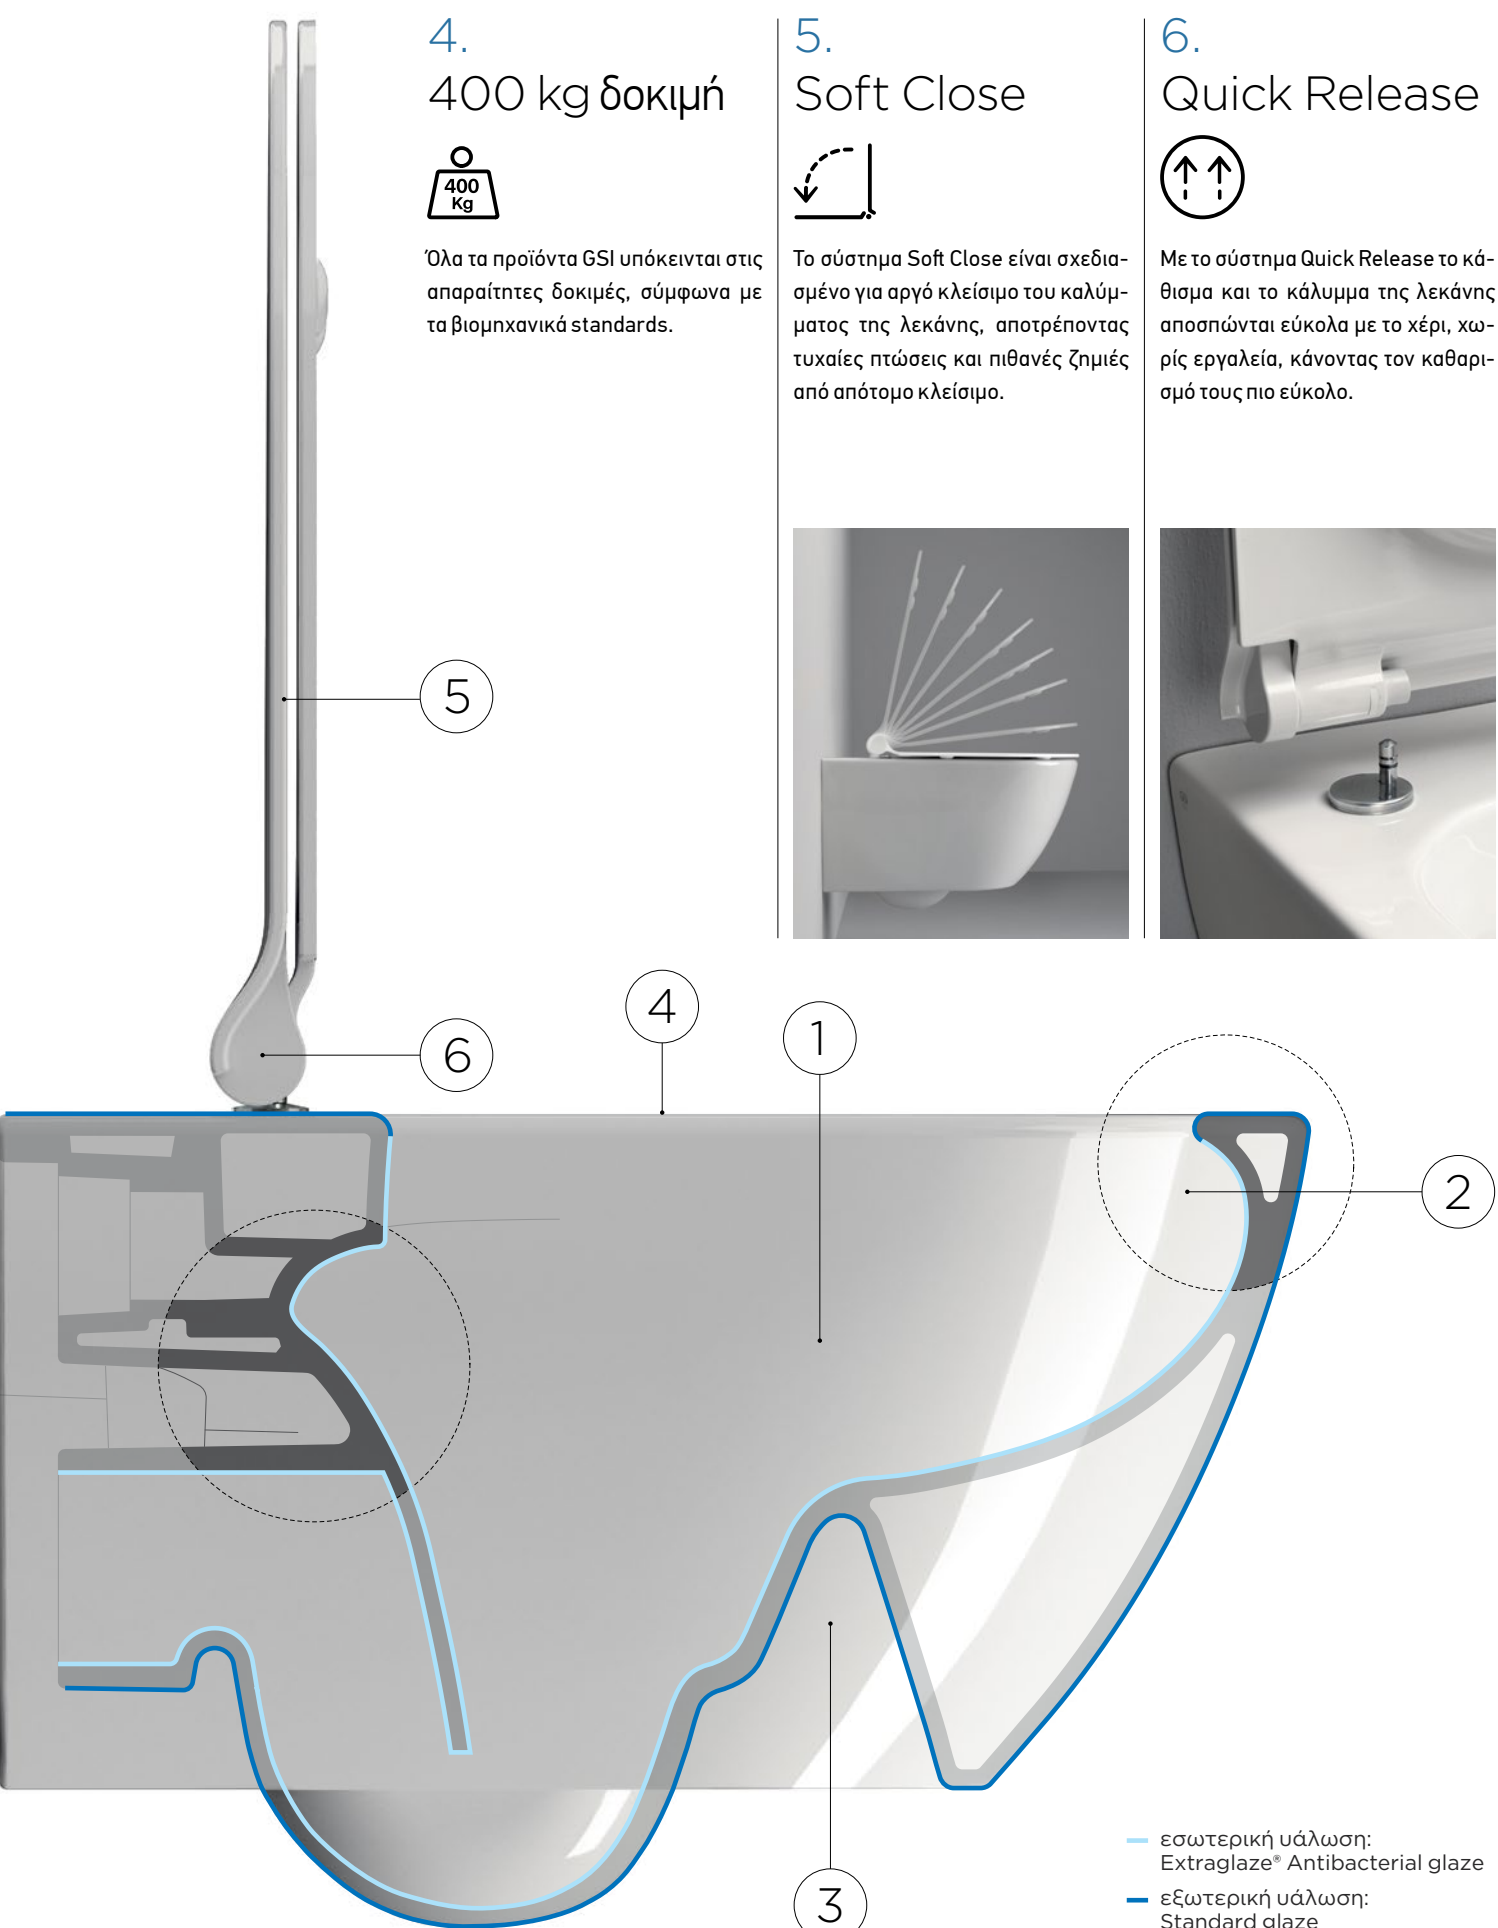

Αθόρυβο

Το νέο σύστημα έκπλυσης αποδεικνύεται αθόρυβο στην πράξη.

Οικονομία στο νερό

Όλα τα είδη υγιεινής GSI χρειάζονται μόλις 4,5 λίτρα νερού έκπλυσης.

3. Dual Glaze

Διπλή υάλωση: η επεξεργασία Dual Glaze+ για τις χρωματιστές λεκάνες GSI έχει σχεδιαστεί ειδικά για απόλυτη υγιεινή.

- συνδυάζει με υάλωση στο εξωτερικό της λεκάνης, με
- γυαλιστερή υάλωση Extraglaze® Antibacterial στο εσωτερικό, στα σημεία που έρχονται σε επαφή με το νερό.

Η διπλή υάλωση DualGlaze+ έχει σχεδιαστεί ώστε να αποτρέπει τη δημιουργία ανθυγιεινών επικαθίσεων αλάτων, ένα συχνό φαινόμενο που οφείλεται στη πορώδη φύση των κεραμικών προϊόντων που διαθέτουν μόνο με υάλωση.

COLOUR

WHITE

WHITE

4. 400 kg δοκιμή

Όλα τα προϊόντα GSI υπόκεινται στις απαραίτητες δοκιμές, σύμφωνα με τα βιομηχανικά standards.

5. Soft Close

Το σύστημα Soft Close είναι σχεδιασμένο για αργό κλείσιμο του καλύμματος της λεκάνης, αποτρέποντας τυχαίες πτώσεις και πιθανές ζημιές από απότομο κλείσιμο.

6. Quick Release

Με το σύστημα Quick Release το κάθισμα και το κάλυμμα της λεκάνης αποσπώνται εύκολα με το χέρι, χωρίς εργαλεία, κάνοντας τον καθαρισμό τους πιο εύκολο.

— εσωτερική υάλωση:
Extraglaze® Antibacterial glaze