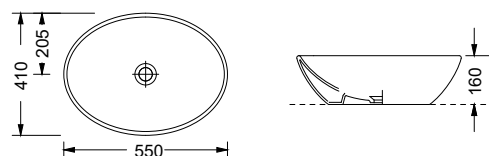

Επιτραπέζιος

Χωρίς υπερχειλίση,
βάθος γούρνας: 16 εκ.

ΧΡΩΜΑΤΑ

300-Carrara Nuovo

524-Emperador Pale

523-Emperador Dark

MOLO

Ø 45 εκ.