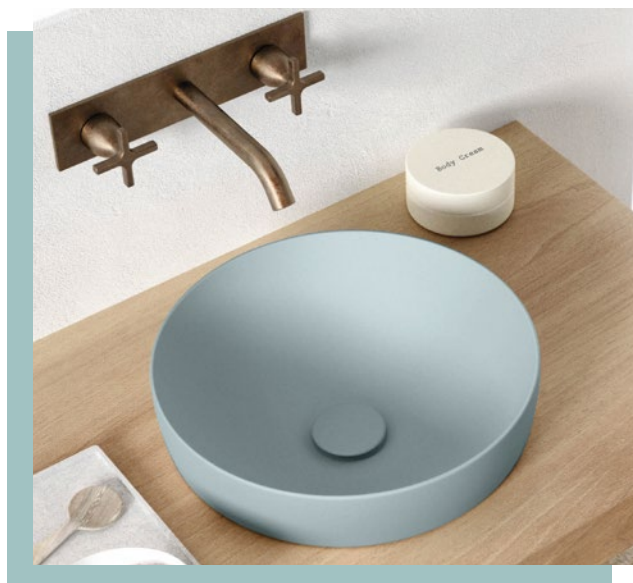

Agave

Ghiaccio

Οι ματ χρωματισμοί είναι η επαναστατική πρόταση του Ιταλικού Οίκου **GSI**, σε 8 παστέλ αποχρώσεις.

Cenere

Με φινίρισμα **Dualglaze®** στα εξωτερικά μέρη (ματ σμάλτο), και **Extraglaze®** στα εσωτερικά μέρη σας χαρίζουν την απόλυτη υγιεινή.