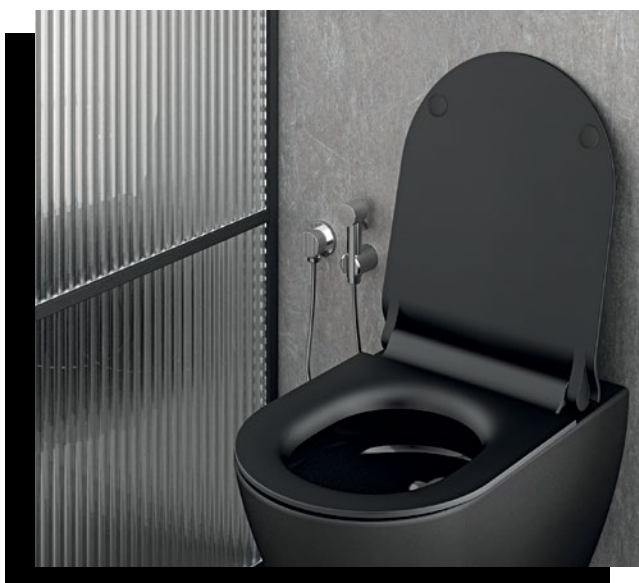

Οι ματ χρωματισμοί είναι η επαναστατική πρόταση του Ιταλικού Οίκου **GSI**, σε 8 παστέλ αποχρώσεις.

Με φινίρισμα **Dualglaze®** στα εξωτερικά μέρη (ματ σμάλτο), και **Extraglaze®** στα εσωτερικά μέρη σας χαρίζουν την απόλυτη υγιεινή.

Ardesia

COLOUR

WHITE

WHITE