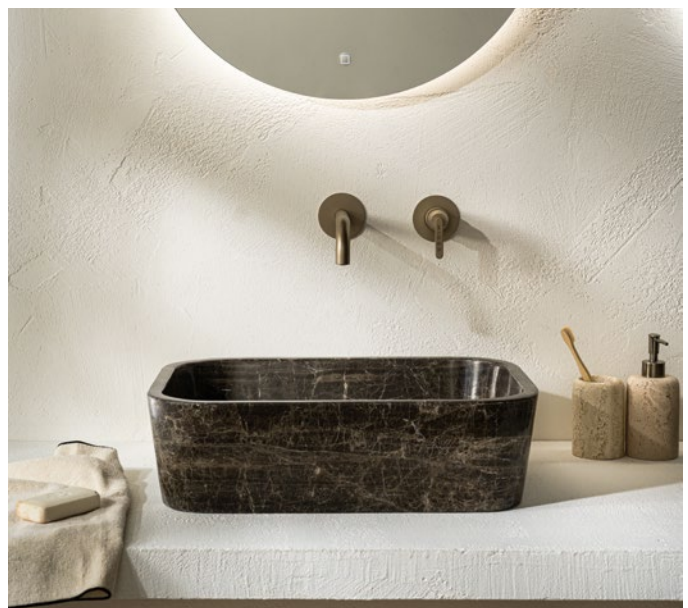

DS 60 - 523 Emperador Dark

Κάθε νιπτήρας με μοναδικό φυσικό μοτίβο μαρμάρου ΟΧΙ χημικά - ΜΟΝΟ νερό/σαπουνί

COLOUR

WHITE

WHITE