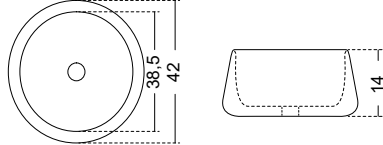

OPUS

Ø 42 εκ.

	DR 42-300 Carrara Nuovo	350,00€
NEO	DR 42-500 Patara Beige	350,00€
	DR 42-524 Emperador Pale	350,00€
	DR 42-523 Emperador Dark	350,00€
	DR 42-423 Tundra Grey	350,00€
NEO	DR 42-425 Breccia Grey	350,00€
NEO	DR 42-400 Marquina Nero	390,00€

Χωρίς υπερχειλιση, βάθος γούρνας: 14 εκ.

TPD 01-xxx

18,00€

Κάλυμμα βαλβίδας σε όλους τους χρωματισμούς