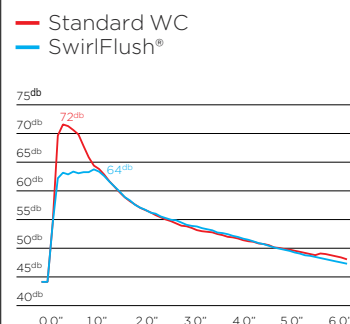

Φιλικό στο περιβάλλον

Μη πορώδεις, γυαλιστερές κεραμικές επιφάνειες που μειώνουν στο ελάχιστο τη χρήση χημικών καθαριστικών.

2. Swirlflush®

Το σύστημα Swirlflush® χαρακτηρίζεται από την έλλειψη του παραδοσιακού χείλους της λεκάνης, εξασφαλίζοντας έτσι το τέλειο καθάρισμα και την άριστη πλύση. Το Swirl flush, είναι με εγγύηση το πιο αθόρυβο σύστημα πλύσης στον κόσμο.