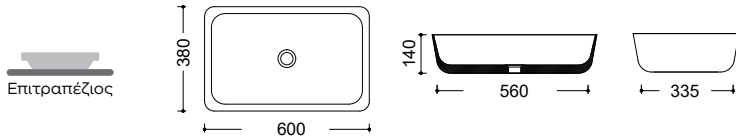

WHITE

DS 60 - 300 Carrara Nuovo

ΧΡΩΜΑΤΑ

300-Carrara Nuovo

524-Emperador Pale

523-Emperador Dark

423-Tundra Grey

DS 60 - 300 Carrara Nuovo