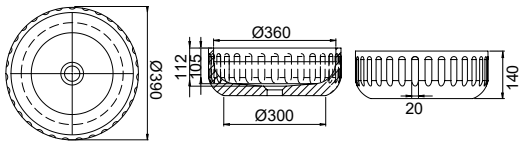

ORIN

Ø 39 εκ.

DF 39-300
Carrara Nuovo

345,00€

DF 39-423
Tundra Grey

345,00€

Χωρίς υπερχείλιση, βάθος γούρνας: 11,2 εκ.

TPD 01-xxx

18,00€

Κάλυμμα βαλβίδας σε όλους τους χρωματισμούς