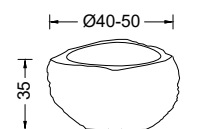

ΦΥΣΙΚΗ ΠΕΤΡΑ - ΚΑΘΕ ΚΟΜΜΑΤΙ ΜΟΝΑΔΙΚΟ

Οι αναγραφόμενες διαστάσεις είναι κατά προσέγγιση.

Η τελική θέση της μπαταρίας νιπτήρος τοίχου, να οριστικοποιείται μετά την εφαρμογή του νιπτήρα

COLOUR

WHITE

WHITE