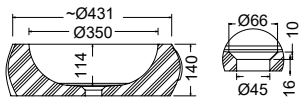

TRAVERTINE

Ø 42 εκ.

DBV 42-505
Classic Travertine

410,00€

Χωρίς υπερχείλιση, βάθος γούρνας: 11,4 εκ.

TPD 01-505

18,00€

Κάλυμμα βαλβίδας Classic Travertine

Επιτραπέζιος