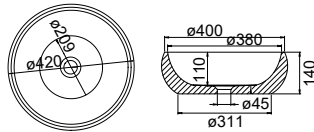

Επιτραπέζιος

ARLO Ø 42 εκ.

DB 42-300 Carrara Nuovo 350,00€

DB 42-423 Tundra Grey 350,00€

DB 42-400 Marquina Nero 390,00€

Χωρίς υπερχειλιση, βάθος γούρνας: 11 εκ.

TPD 01-xxx 18,00€

Κάλυμμα βαλβίδας σε όλους τους χρωματισμούς