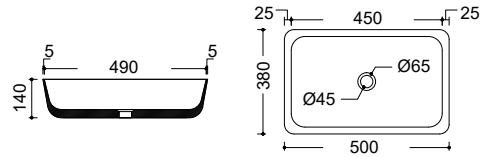

JADE

50 x 38 εκ.

MS 50-410

175,00€

Grey

TPM 01-410

25,00€

Κάλυμμα βαλβίδας Grey

Έως εξάντλησης των αποθεμάτων

Επιτραπέζιος

Χωρίς υπερχειλίση,
βάθος γούρνας: 14εκ.

COLOUR

WHITE

WHITE

BUCKET

Ø42 h.35 εκ.