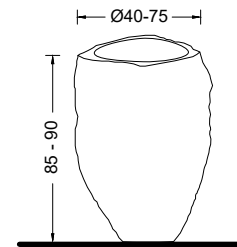

VERO Ø 40-75 h. 85-90 εκ.

RP 90 785,00€

Χωρίς υπερχειλίση

TRM 01-400 25,00€

Black

Κάλυμμα βαλβίδας

Επιδαπέδιος
Ελεύθερης
τοποθέτησης

Σε περίπτωση συνδυασμού με μπαταρία νιπτήρος τοίχου, η τελική θέση της στον τοίχο, να οριστικοποιείται μετά την εφαρμογή του νιπτήρα.

ΦΥΣΙΚΗ ΠΕΤΡΑ - ΚΑΘΕ ΚΟΜΜΑΤΙ ΜΟΝΑΔΙΚΟ.

Οι αναγραφόμενες διαστάσεις είναι κατά προσέγγιση.