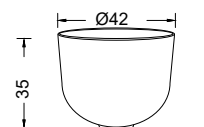

Έως εξάντλησης των αποθεμάτων

Επιτραπέζιος

Χωρίς υπερχειλίση,
βάθος γούρνας: 14εκ.

COLOUR

WHITE

WHITE

BUCKET

Ø42 h.35 εκ.

Έως εξάντλησης των αποθεμάτων

 **MR 42-500** **285,00€**
Beige

 **MR 42-410** **285,00€**
Grey

Χωρίς υπερχειλίση, βάθος γούρνας: 26 εκ.

TPM 01-xxx **25,00€**

Κάλυμμα βαλβίδας σε όλους τους χρωματισμούς

 Επιτραπέζιος