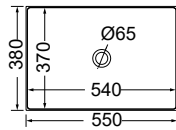

Έως εξάντλησης των αποθεμάτων

ALDO 55 x 38 εκ.

V 1255-111 240,00€
Inox Brushed

V 1255-211 290,00€
Gold Brushed (PVD)

V 1255-411 290,00€
Black Brushed (PVD)

TPV01-xxx 35,00€

Βαλβίδα clic-clac INOX (PVD), στους χρωματισμούς Gold Brushed, Black Brushed, Rose Gold Brushed