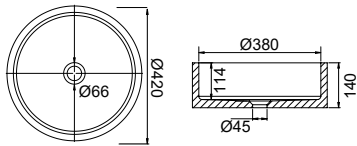

LUNO Ø 42 εκ.

DC 42-300 Carrara Nuovo 350,00€

DC 42-423 Tundra Grey 350,00€

DC 42-400 Marquina Nero 390,00€

Χωρίς υπερχειλίση, βάθος γούρνας: 11,4 εκ.

TPD 01-xxx 18,00€

Κάλυμμα βαλβίδας σε όλους τους χρωματισμούς