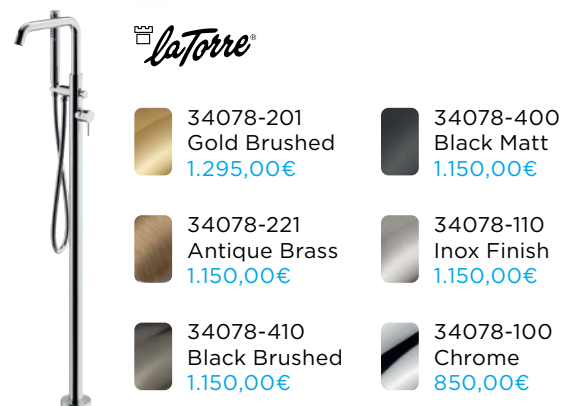

θερμό στην αφή

ανθεκτικό στις εκδορές

αντοχή σε θερμικό σοκ

ανθεκτικό στους κραδασμούς

COLOUR

WHITE

WHITE

CLIFF		Mineralicast®	
Διάσταση	Lt	White Matt	
<b>170 x 85</b>	311	CLI17085-301	<b>1.760,00€</b>

Συμπεριλαμβάνεται βαλβίδα clic-clac. Χωρίς υπερχειλίση.

Προτεινόμενες

Επιδαπέδιες  
μπαταρίες  
λουτρού

VISTA		Mineralicast®	
Διάσταση	Lt	White Matt	
<b>160 x 70</b>	185	VIS16070-301	<b>1.960,00€</b>

ETAZEPA Κατάλληλη για μπανιέρα VISTA 160x70		
White Matt		
<b>90 x 20</b>	BRC90-301	<b>165,00€</b>

Συμπεριλαμβάνεται βαλβίδα clic-clac. Χωρίς υπερχειλίση.

**ARMANDO  
VICARIO**

-  700065-201  
Gold Brushed  
**1.295,00€**
-  700065-221  
Antique Brass  
**1.150,00€**
-  700065-110  
Inox Finish  
**1.150,00€**