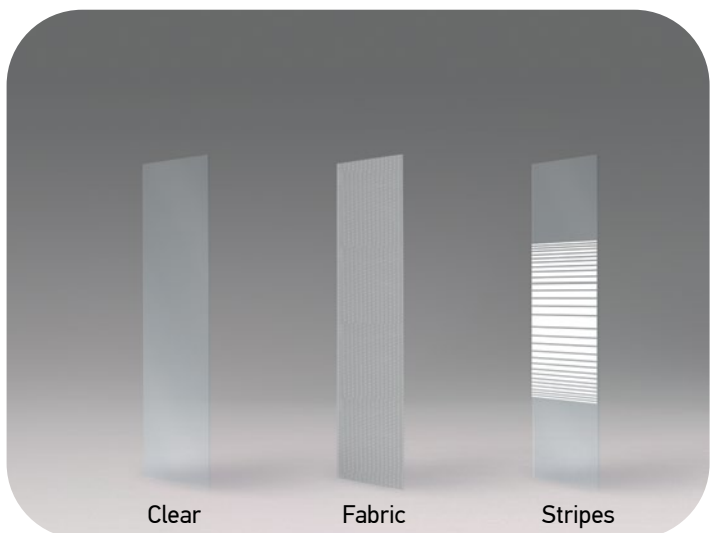

Clear

Fabric

Stripes

8 Επιλογή κρυστάλλων

- "Clear" (διαφανές)
- "Fabric" (σαγρέ)
- "Stripes" (σεριγραφία)

* ΣΗΜΑΝΤΙΚΟ

Ορθή μέτρηση διάστασης γίνεται σε τελειωμένους τοίχους.

COLOUR

WHITE

WHITE