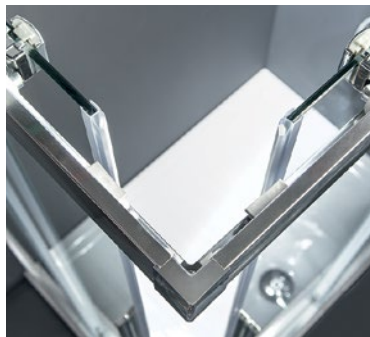

Στιβαρό πλαίσιο Mirror Finish
+ Αξιόπιστα ροδάκια