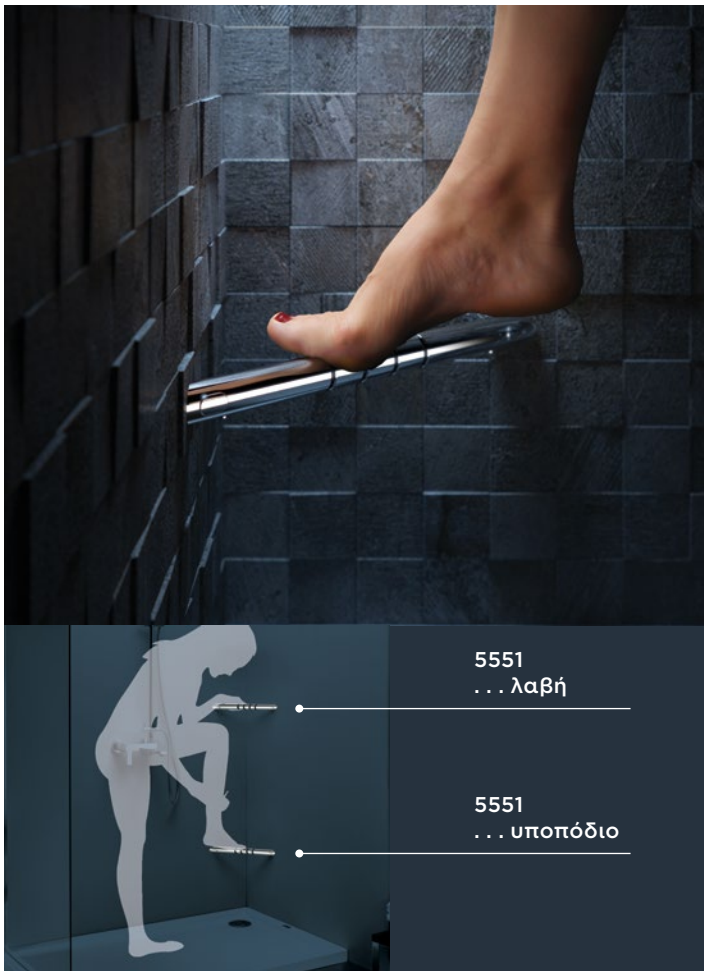

↑ ρυθμιζόμενη  
θέση καλαθιού  
κατά 5εκ.  
↓

COLOUR

WHITE

WHITE

11182-110 37,00€  
Inox

Κρεμαστή ράγα 3 αγκίστρων 16 x 3,7 x 6,1 εκ..  
Προσαρμογή σε κρύσταλλα 6-8 mm.

11183-110 21,00€  
Inox

Κρεμαστό άγκιστρο μόνο 1,6 x 3,7 x 6,1 εκ..  
Προσαρμογή σε κρύσταλλα 6-8 mm.