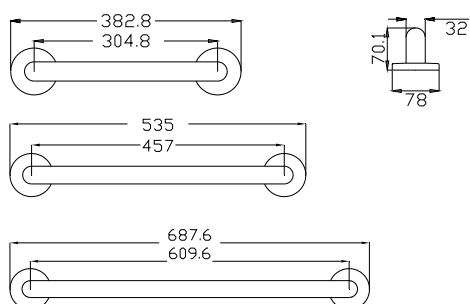

Κάθισμα τοίχου ανακλινόμενο

40 x 42 εκ. **G24-UHS-01 225,00€**

Καθρέπτης ανακλινόμενος με κρύσταλλο ασφαλείας Securit

45 x 60 εκ. **F41-JPS-20 265,00€**

1 Λαβή τοίχου INOX

38 εκ.	G56-JAS-01	48,00€
54 εκ.	G56-JAS-03	55,00€
69 εκ.	G56-JAS-04	65,00€

2 Μπάρα τοίχου ανακλινόμενη INOX

80 εκ.	G56-JCS-14	265,00€
--------	-------------------	----------------

3 Μπάρα τοίχου/δαπέδου σταθερή L/R INOX

Προβολή 80 εκ., Ύψος 87,7 εκ. **G56-JCS-38 148,00€**

4 Λαβή τοίχου κάθετη INOX

140 εκ.

G56-JAS-11 133,00€

Μπάρα τοίχου "L" INOX

NEO

Μήκος 48,5 εκ., Ύψος 89,2 εκ.

G56-JBR-19 185,00€

COLOUR

WHITE

ΥΦΗ ΠΕΤΡΑΣ

Βαλβίδα & Σχαράκι
συμπεριλαμβάνονται

Δυνατότητα κοπής, βάση
οδηγίων εγκατάστασης.

Η τοποθέτηση πρέπει να
εκτελείται σύμφωνα με τις
οδηγίες του κατασκευαστή.

100 x 80 εκ	S 10080-301	White matt	375,00€
	S 10080-411	Beton matt	415,00€
	*S 10080-401	Black matt	330,00€
120 x 80 εκ	S 12080-301	White matt	420,00€
	S 12080-411	Beton matt	470,00€
	*S 12080-401	Black matt	370,00€
120 x 90 εκ	S 12090-301	White matt	455,00€
140 x 80 εκ	S 14080-301	White matt	465,00€
	S 14080-411	Beton matt	520,00€
	*S 14080-401	Black matt	420,00€
160 x 80 εκ	S 16080-301	White matt	510,00€
	*S 16080-411	Beton matt	490,00€
	*S 16080-401	Black matt	460,00€
180 x 80 εκ	S 18080-301	White matt	560,00€