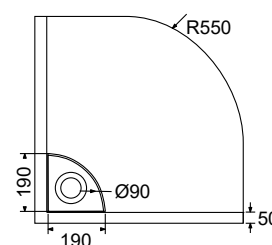

- Άνυδρο χωρίς διακράτηση νερού
- Ελάχιστο σκάψιμο 4 εκ.
- Αντεπίστροφη χοάνη σιλικόνης (Patented)

COLOUR

WHITE

WHITE

Ακρυλικές Ντουζιέρες

Αόρατη βαλβίδα

FLOW

80 x 80 x 5 εκ. **FQ 8080-300** 220,00€

90 x 90 x 5 εκ. **FQ 9090-300** 240,00€

EXTRA FLAT

80 x 80 x 5,5 εκ. **E 8080-300** 145,00€

90 x 90 x 5,5 εκ. **E 9090-300** 160,00€