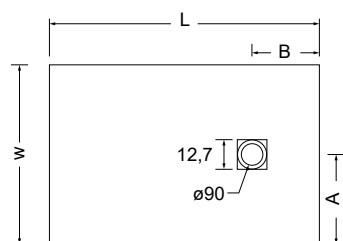

ΥΦΗ ΠΕΤΡΑΣ

Βαλβίδα & Σχαράκι
συμπεριλαμβάνονται

Δυνατότητα κοπής, βάση
οδηγίων εγκατάστασης.

Η τοποθέτηση πρέπει να
εκτελείται σύμφωνα με τις
οδηγίες του κατασκευαστή.

100 x 80 εκ	S 10080-301	White matt	375,00€
	S 10080-411	Beton matt	415,00€
	*S 10080-401	Black matt	330,00€
120 x 80 εκ	S 12080-301	White matt	420,00€
	S 12080-411	Beton matt	470,00€
	*S 12080-401	Black matt	370,00€
120 x 90 εκ	S 12090-301	White matt	455,00€
140 x 80 εκ	S 14080-301	White matt	465,00€
	S 14080-411	Beton matt	520,00€
	*S 14080-401	Black matt	420,00€
160 x 80 εκ	S 16080-301	White matt	510,00€
	*S 16080-411	Beton matt	490,00€
	*S 16080-401	Black matt	460,00€
180 x 80 εκ	S 18080-301	White matt	560,00€

*Έως εξάντλησης των αποθεμάτων

L x W (εκ.)	A	B
100 x 80	40	35
120 x 80	40	45
120 x 90	45	45
140 x 80	40	45
140 x 90	45	45
160 x 80	40	55
180 x 80	40	55

ΑΠΑΓΟΡΕΥΕΤΑΙ
η χρήση τσιμέντου ταχείας πήξεως

COLOUR