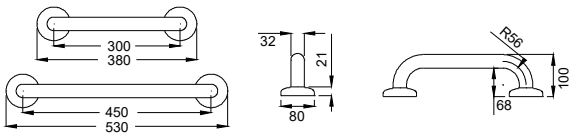

Μπάρα τοίχου ανακλινόμενη με ενσωματωμένη χαρτοθήκη Paint

Προβολή 80 εκ. **4BA-JCS-02 168,00€**