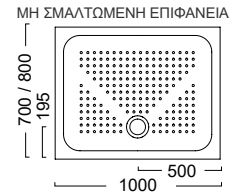

ΥΦΗ ΠΕΤΡΑΣ

Βαλβίδα & Σχαράκι
συμπεριλαμβάνονται

Δυνατότητα κοπής, βάση
οδηγίων εγκατάστασης.

Η τοποθέτηση πρέπει να
εκτελείται σύμφωνα με τις
οδηγίες του κατασκευαστή.

100 x 80 εκ	S 10080-301	White matt	375,00€
	S 10080-411	Beton matt	415,00€
	*S 10080-401	Black matt	330,00€
120 x 80 εκ	S 12080-301	White matt	420,00€
	S 12080-411	Beton matt	470,00€
	*S 12080-401	Black matt	370,00€
120 x 90 εκ	S 12090-301	White matt	455,00€
140 x 80 εκ	S 14080-301	White matt	465,00€
	S 14080-411	Beton matt	520,00€
	*S 14080-401	Black matt	420,00€
160 x 80 εκ	S 16080-301	White matt	510,00€
	*S 16080-411	Beton matt	490,00€
	*S 16080-401	Black matt	460,00€
180 x 80 εκ	S 18080-301	White matt	560,00€

*Έως εξάντλησης των αποθεμάτων

L x W (εκ.)	A	B
100 x 80	40	35
120 x 80	40	45
120 x 90	45	45
140 x 80	40	45
140 x 90	45	45
160 x 80	40	55
180 x 80	40	55

ΑΠΑΓΟΡΕΥΕΤΑΙ
η χρήση τσιμέντου ταχείας πήξεως

COLOUR

WHITE

WHITE

80 x 80 εκ. 470808-300 250,00€

90 x 90 εκ. 470909-300 325,00€

90 x 70 εκ. 470907-300 295,00€

100 x 70 εκ. 471007-300 310,00€

100 x 80 εκ. 471008-300 375,00€

120 x 70 εκ. 471207-300 385,00€

120 x 80 εκ. 471208-300 430,00€

ΑΠΑΓΟΡΕΥΕΤΑΙ
η χρήση τοιμέντου ταχείας πήξεως

Η τοποθέτηση πρέπει να εκτελείται σύμφωνα με τις οδηγίες του κατασκευαστή που συνοδεύουν την ντουζιέρα.

• Εξοπλισμός: Βαλβίδες / Σιφών για ντουζιέρες