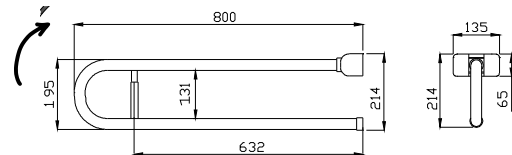

Κάθισμα τοίχου ανακλινόμενο

40 x 42 εκ. **G24-UHS-01 225,00€**