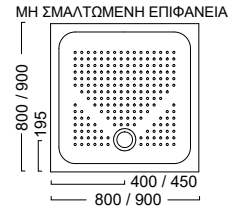

ΥΦΗ ΠΕΤΡΑΣ

Βαλβίδα & Σχαράκι
συμπεριλαμβάνονται

Δυνατότητα κοπής, βάση
οδηγίων εγκατάστασης.

Η τοποθέτηση πρέπει να
εκτελείται σύμφωνα με τις
οδηγίες του κατασκευαστή.

100 x 80 εκ	S 10080-301	White matt	375,00€
	S 10080-411	Beton matt	415,00€
	*S 10080-401	Black matt	330,00€
120 x 80 εκ	S 12080-301	White matt	420,00€
	S 12080-411	Beton matt	470,00€
	*S 12080-401	Black matt	370,00€
120 x 90 εκ	S 12090-301	White matt	455,00€
140 x 80 εκ	S 14080-301	White matt	465,00€
	S 14080-411	Beton matt	520,00€
	*S 14080-401	Black matt	420,00€
160 x 80 εκ	S 16080-301	White matt	510,00€
	*S 16080-411	Beton matt	490,00€
	*S 16080-401	Black matt	460,00€
180 x 80 εκ	S 18080-301	White matt	560,00€

*Έως εξάντλησης των αποθεμάτων

L x W (εκ.)	A	B
100 x 80	40	35
120 x 80	40	45
120 x 90	45	45
140 x 80	40	45
140 x 90	45	45
160 x 80	40	55
180 x 80	40	55

ΑΠΑΓΟΡΕΥΕΤΑΙ
η χρήση τσιμέντου ταχείας πήξεως

COLOUR

WHITE

WHITE

80 x 80 εκ. 470808-300 250,00€

90 x 90 εκ. 470909-300 325,00€

90 x 70 εκ. 470907-300 295,00€

100 x 70 εκ. 471007-300 310,00€

100 x 80 εκ. 471008-300 375,00€

120 x 70 εκ. 471207-300 385,00€

- Άνυδρο χωρίς διακράτηση νερού
- Ελάχιστο σκάψιμο 4 εκ.
- Αντεπίστροφη χοάνη σιλικόνης (Patented)

COLOUR

WHITE

WHITE

Ακρυλικές Ντουζιέρες

Αόρατη βαλβίδα

FLOW

80 x 80 x 5 εκ. **FQ 8080-300** 220,00€