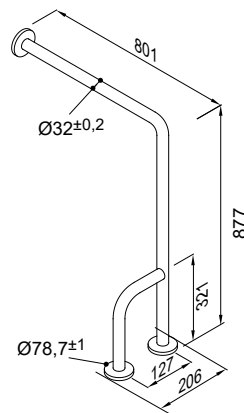

2 Μπάρα τοίχου ανακλινόμενη INOX

80 εκ.	G56-JCS-14	265,00€
--------	-------------------	----------------

3 Μπάρα τοίχου/δαπέδου σταθερή L/R INOX

Προβολή 80 εκ., Ύψος 87,7 εκ. **G56-JCS-38 148,00€**

4 Λαβή τοίχου κάθετη INOX

140 εκ.

G56-JAS-11 133,00€

Μπάρα τοίχου "L" INOX

NEO

Μήκος 48,5 εκ., Ύψος 89,2 εκ.

G56-JBR-19 185,00€

COLOUR

WHITE