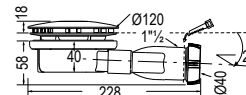

WATERLESS *wirquin*

- Άνυδρο χωρίς διακράτηση νερού
- Ελάχιστο σκάψιμο 4 εκ.
- Αντεπίστροφη χοάνη σιλικόνης (Patented)

COLOUR

WHITE

WHITE