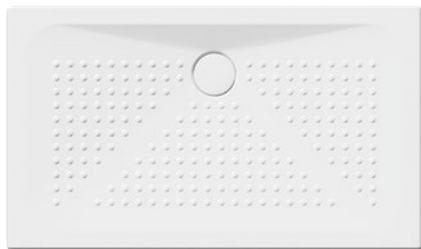

WHITE

WHITE

80 x 80 εκ. 470808-300 250,00€

90 x 90 εκ. 470909-300 325,00€

90 x 70 εκ. 470907-300 295,00€

100 x 70 εκ. 471007-300 310,00€

100 x 80 εκ. 471008-300 375,00€

120 x 70 εκ. 471207-300 385,00€