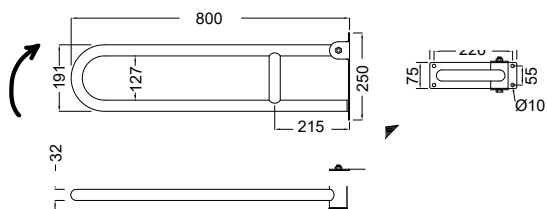

2 Μπάρα τοίχου ανακλινόμενη INOX

80 εκ.	G56-JCS-14	265,00€
--------	-------------------	----------------

3 Μπάρα τοίχου/δαπέδου σταθερή L/R INOX

Προβολή 80 εκ., Ύψος 87,7 εκ. **G56-JCS-38 148,00€**

4 Λαβή τοίχου κάθετη INOX

140 εκ.

G56-JAS-11 133,00€

Μπάρα τοίχου "L" INOX

NEO

Μήκος 48,5 εκ., Ύψος 89,2 εκ.

G56-JBR-19 185,00€

COLOUR

WHITE