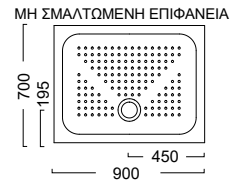

ΥΦΗ ΠΕΤΡΑΣ

Βαλβίδα & Σχαράκι
συμπεριλαμβάνονται

Δυνατότητα κοπής, βάση
οδηγίων εγκατάστασης.

Η τοποθέτηση πρέπει να
εκτελείται σύμφωνα με τις
οδηγίες του κατασκευαστή.

100 x 80 εκ	S 10080-301	White matt	375,00€
	S 10080-411	Beton matt	415,00€
	*S 10080-401	Black matt	330,00€
120 x 80 εκ	S 12080-301	White matt	420,00€
	S 12080-411	Beton matt	470,00€
	*S 12080-401	Black matt	370,00€
120 x 90 εκ	S 12090-301	White matt	455,00€
140 x 80 εκ	S 14080-301	White matt	465,00€
	S 14080-411	Beton matt	520,00€
	*S 14080-401	Black matt	420,00€
160 x 80 εκ	S 16080-301	White matt	510,00€
	*S 16080-411	Beton matt	490,00€
	*S 16080-401	Black matt	460,00€
180 x 80 εκ	S 18080-301	White matt	560,00€

*Έως εξάντλησης των αποθεμάτων

L x W (εκ.)	A	B
100 x 80	40	35
120 x 80	40	45
120 x 90	45	45
140 x 80	40	45
140 x 90	45	45
160 x 80	40	55
180 x 80	40	55

ΑΠΑΓΟΡΕΥΕΤΑΙ
η χρήση τσιμέντου ταχείας πήξεως

COLOUR

WHITE

WHITE

80 x 80 εκ. 470808-300 250,00€

90 x 90 εκ. 470909-300 325,00€

90 x 70 εκ. 470907-300 295,00€

100 x 70 εκ. 471007-300 310,00€

100 x 80 εκ. 471008-300 375,00€

120 x 70 εκ. 471207-300 385,00€

- Άνυδρο χωρίς διακράτηση νερού
- Ελάχιστο σκάψιμο 4 εκ.
- Αντεπίστροφη χοάνη σιλικόνης (Patented)

COLOUR

WHITE

WHITE

Ακρυλικές Ντουζιέρες

Αόρατη βαλβίδα

FLOW

80 x 80 x 5 εκ. **FQ 8080-300** 220,00€