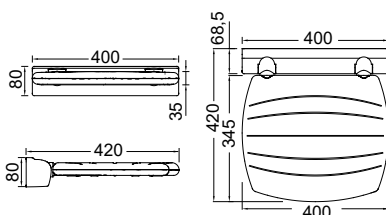

Καθρέπτης ανακλινόμενος με κρύσταλλο ασφαλείας Securit

45 x 60 εκ. **F41-JPS-20 265,00€**