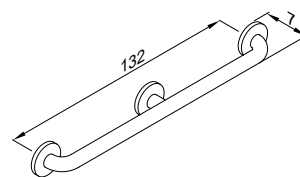

2 Μπάρα τοίχου ανακλινόμενη INOX

80 εκ.	G56-JCS-14	265,00€
--------	-------------------	----------------

3 Μπάρα τοίχου/δαπέδου σταθερή L/R INOX

Προβολή 80 εκ., Ύψος 87,7 εκ. **G56-JCS-38 148,00€**

4 Λαβή τοίχου κάθετη INOX

140 εκ.

G56-JAS-11 133,00€

Μπάρα τοίχου "L" INOX

NEO

Μήκος 48,5 εκ., Ύψος 89,2 εκ.

G56-JBR-19 185,00€

COLOUR

WHITE