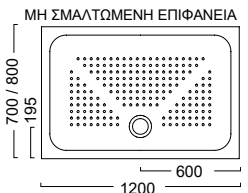

ΥΦΗ ΠΕΤΡΑΣ

Βαλβίδα & Σχαράκι
συμπεριλαμβάνονται

Δυνατότητα κοπής, βάση
οδηγίων εγκατάστασης.

Η τοποθέτηση πρέπει να
εκτελείται σύμφωνα με τις
οδηγίες του κατασκευαστή.

100 x 80 εκ	S 10080-301	White matt	375,00€
	S 10080-411	Beton matt	415,00€
	*S 10080-401	Black matt	330,00€
120 x 80 εκ	S 12080-301	White matt	420,00€
	S 12080-411	Beton matt	470,00€
	*S 12080-401	Black matt	370,00€
120 x 90 εκ	S 12090-301	White matt	455,00€
140 x 80 εκ	S 14080-301	White matt	465,00€
	S 14080-411	Beton matt	520,00€
	*S 14080-401	Black matt	420,00€
160 x 80 εκ	S 16080-301	White matt	510,00€
	*S 16080-411	Beton matt	490,00€
	*S 16080-401	Black matt	460,00€
180 x 80 εκ	S 18080-301	White matt	560,00€

*Έως εξάντλησης των αποθεμάτων

L x W (εκ.)	A	B
100 x 80	40	35
120 x 80	40	45
120 x 90	45	45
140 x 80	40	45
140 x 90	45	45
160 x 80	40	55
180 x 80	40	55

ΑΠΑΓΟΡΕΥΕΤΑΙ
η χρήση τσιμέντου ταχείας πήξεως

COLOUR

WHITE

WHITE

80 x 80 εκ. 470808-300 250,00€

90 x 90 εκ. 470909-300 325,00€

90 x 70 εκ. 470907-300 295,00€

100 x 70 εκ. 471007-300 310,00€

100 x 80 εκ. 471008-300 375,00€

120 x 70 εκ. 471207-300 385,00€

120 x 80 εκ. 471208-300 430,00€

ΑΠΑΓΟΡΕΥΕΤΑΙ
η χρήση τοιμέντου ταχείας πήξεως

Η τοποθέτηση πρέπει να εκτελείται σύμφωνα με τις οδηγίες του κατασκευαστή που συνοδεύουν την ντουζιέρα.

• Εξοπλισμός: Βαλβίδες / Σιφών για ντουζιέρες