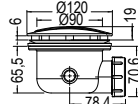

ΥΦΗ ΠΕΤΡΑΣ

Βαλβίδα & Σχαράκι
συμπεριλαμβάνονται

Δυνατότητα κοπής, βάση
οδηγίων εγκατάστασης.

Η τοποθέτηση πρέπει να
εκτελείται σύμφωνα με τις
οδηγίες του κατασκευαστή.

100 x 80 εκ	S 10080-301	White matt	375,00€
	S 10080-411	Beton matt	415,00€
	*S 10080-401	Black matt	330,00€
120 x 80 εκ	S 12080-301	White matt	420,00€
	S 12080-411	Beton matt	470,00€
	*S 12080-401	Black matt	370,00€
120 x 90 εκ	S 12090-301	White matt	455,00€
140 x 80 εκ	S 14080-301	White matt	465,00€
	S 14080-411	Beton matt	520,00€
	*S 14080-401	Black matt	420,00€
160 x 80 εκ	S 16080-301	White matt	510,00€
	*S 16080-411	Beton matt	490,00€
	*S 16080-401	Black matt	460,00€
180 x 80 εκ	S 18080-301	White matt	560,00€

WHITE

WHITE

80 x 80 εκ. 470808-300 250,00€

90 x 90 εκ. 470909-300 325,00€

90 x 70 εκ. 470907-300 295,00€

100 x 70 εκ. 471007-300 310,00€

100 x 80 εκ. 471008-300 375,00€

120 x 70 εκ. 471207-300 385,00€

120 x 80 εκ. 471208-300 430,00€

ΑΠΑΓΟΡΕΥΕΤΑΙ
η χρήση τοιμέντου ταχείας πήξεως

Η τοποθέτηση πρέπει να εκτελείται σύμφωνα με τις οδηγίες του κατασκευαστή που συνοδεύουν την ντουζιέρα.

• Εξοπλισμός: Βαλβίδες / Σιφών για ντουζιέρες

- Άνυδρο χωρίς διακράτηση νερού
- Ελάχιστο σκάψιμο 4 εκ.
- Αντεπίστροφη χοάνη σιλικόνης (Patented)

COLOUR

WHITE

WHITE

Ακρυλικές Ντουζιέρες

Αόρατη βαλβίδα

FLOW

80 x 80 x 5 εκ. **FQ 8080-300** 220,00€