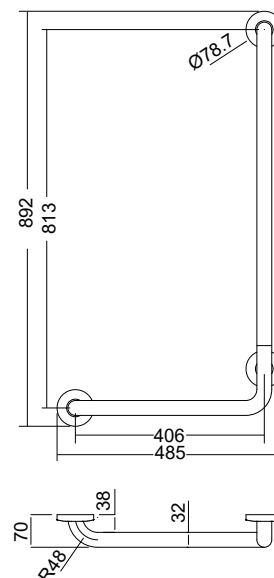

2 Μπάρα τοίχου ανακλινόμενη INOX

80 εκ.	G56-JCS-14	265,00€
--------	-------------------	----------------

3 Μπάρα τοίχου/δαπέδου σταθερή L/R INOX

Προβολή 80 εκ., Ύψος 87,7 εκ. **G56-JCS-38 148,00€**

4 Λαβή τοίχου κάθετη INOX

140 εκ.

G56-JAS-11 133,00€

Μπάρα τοίχου "L" INOX

NEO

Μήκος 48,5 εκ., Ύψος 89,2 εκ.

G56-JBR-19 185,00€

COLOUR

WHITE

ΥΦΗ ΠΕΤΡΑΣ

Βαλβίδα & Σχαράκι
συμπεριλαμβάνονται

Δυνατότητα κοπής, βάση
οδηγίων εγκατάστασης.

Η τοποθέτηση πρέπει να
εκτελείται σύμφωνα με τις
οδηγίες του κατασκευαστή.

100 x 80 εκ	S 10080-301	White matt	375,00€
	S 10080-411	Beton matt	415,00€
	*S 10080-401	Black matt	330,00€
120 x 80 εκ	S 12080-301	White matt	420,00€
	S 12080-411	Beton matt	470,00€
	*S 12080-401	Black matt	370,00€
120 x 90 εκ	S 12090-301	White matt	455,00€
140 x 80 εκ	S 14080-301	White matt	465,00€
	S 14080-411	Beton matt	520,00€
	*S 14080-401	Black matt	420,00€
160 x 80 εκ	S 16080-301	White matt	510,00€
	*S 16080-411	Beton matt	490,00€
	*S 16080-401	Black matt	460,00€
180 x 80 εκ	S 18080-301	White matt	560,00€

*Έως εξάντλησης των αποθεμάτων

L x W (εκ.)	A	B
100 x 80	40	35
120 x 80	40	45
120 x 90	45	45
140 x 80	40	45
140 x 90	45	45
160 x 80	40	55
180 x 80	40	55

ΑΠΑΓΟΡΕΥΕΤΑΙ
η χρήση τσιμέντου ταχείας πήξεως

COLOUR