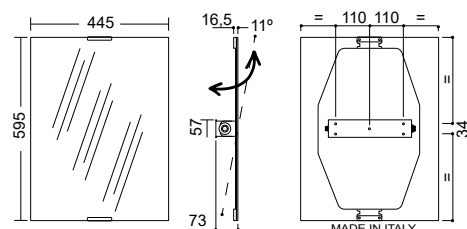

38 εκ. **G06-JAS-02 52,00€**
53 εκ. **G06-JAS-03 65,00€**

Προβολή 80 εκ. **4BA-JCS-02 168,00€**

40 x 42 εκ. **G24-UHS-01 225,00€**

45 x 60 εκ. **F41-JPS-20 265,00€**