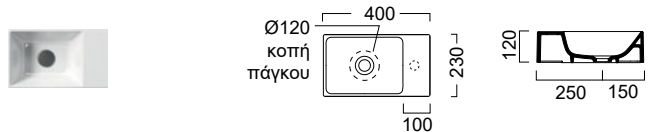

8631-300 140,00€

Βάθος γούρνας: 13 εκ.
1 οπή προχαραγμένη

Βάθος γούρνας: 13 εκ.
1 οπή

NORM 50 x 40 εκ.

8630-300 130,00€

NORM 42 x 34 εκ.

8684-300 115,00€

Βάθος γούρνας: 13 εκ.
1 οπή προχαραγμένη

Βάθος γούρνας: 11,5 εκ.
1 οπή προχαραγμένη

9485-300

9431-300
190

9484-300

KUBE-X 80 x 47 εκ. 9422-300 315,00€

KUBE-X 60 x 47 εκ. 9431-300 240,00€

Βάθος γούρνας: 13εκ.
1 οπή και 2 προχαραγμένες

Βάθος γούρνας: 13εκ.
1 οπή και 2 προχαραγμένες

KUBE-X 45 x 35 εκ. 9485-300 240,00€

KUBE-X Slim 40 x 23 εκ. 9484-300 195,00€

Αποστάτης (για μπαταρία με Α/Β) **SPAC/L2 25,00€**

Βάθος γούρνας: 12εκ.
1 οπή και 2 προχαραγμένες

ΑΝΤΙΣΤΡΕΦΟΜΕΝΟΣ
Χωρίς υπερχειλίση
Βάθος γούρνας: 12εκ.
1 οπή προχαραγμένη