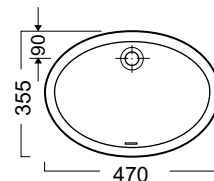

Βάθος γούρνas: 14 εκ.

Κοπή πάγκου: χρησιμοποιήστε το νιπτήρα

Υποκαθήμενος

COLOUR

WHITE

WHITE