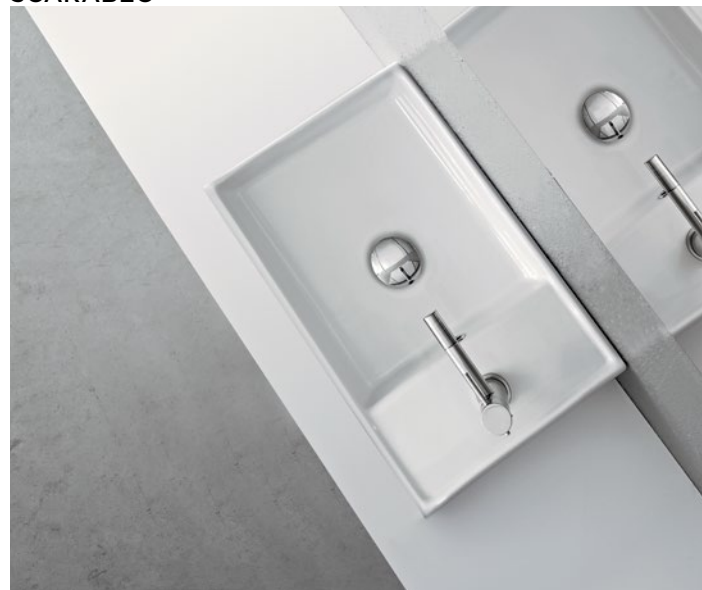

SCARABEO

TEOREMA/R 41x23 εκ. 8031R4123-300 175,00€

Αποστάτης (για μπατ. με A/B)

SPAC/S3 15,00€

Κρεμαστός

Επιτραπέζιος

Χωρίς υπερχειλίση. Μπαταρία δεξιά.
Βάθος γούρνας: 8,5εκ.
1 οπή. Χωρίς σμάλτο η πίσω όψη