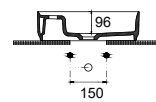

BIANCO CERAMICA

FOCUS Ø42 εκ. 33042-300 160,00€

Αποστάτης (για μπαταρία με Α/Β) SPAC/L2 25,00€

Επιτραπέζιος

Χωρίς υπερχειλίση
Βάθος γούρνας: 11εκ.

Επιτραπέζιος

Χωρίς υπερχειλίση
Βάθος γούρνας: 9,6 εκ.

GSI