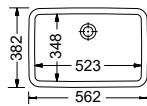

Υποκαθήμενος

Αναμένεται Νέα έκδοση

Bianco Ceramica
10056-300 105,00€