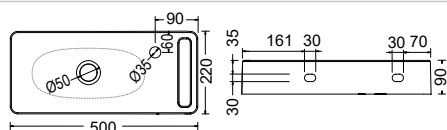

Χωρίς υπερχειλίση. Μπαταρία δεξιά
Βάθος γούρνας: 5,5εκ. 1 οπή