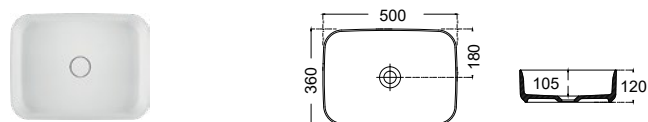

Επιτραπέζιος

Χωρίς υπερχειλίση
Βάθος γούρνας: 10,5 εκ.