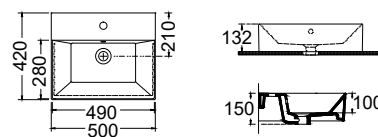

Βάθος γούρνας: 11,5 εκ.
1 οπή προχαραγμένη

9485-300

9431-300
190

9484-300

KUBE-X 80 x 47 εκ. 9422-300 315,00€

KUBE-X 60 x 47 εκ. 9431-300 240,00€

Βάθος γούρνας: 13εκ.
1 οπή και 2 προχαραγμένες

Βάθος γούρνας: 13εκ.
1 οπή και 2 προχαραγμένες

BIANCO CERAMICA

TETRA N 90 x 42 εκ. 32090-300 230,00€

BIANCO CERAMICA

TETRA N 70 x 42 εκ. 32070-300 155,00€

Βάθος γούρνας: 10 εκ.
1 οπή

Βάθος γούρνας: 10 εκ.
1 οπή

SEREL

TETRA 60 x 42 εκ. 2047-300 145,00€

BIANCO CERAMICA

TETRA N 50 x 42 εκ. 32050-300 115,00€

Βάθος γούρνας: 13 εκ.
1 οπή

Βάθος γούρνας: 10 εκ.
1 οπή

SEREL

TETRA 60 x 35 εκ.

2046-300 140,00€

Αποστάτης (για μπαταρία με Α/Β)