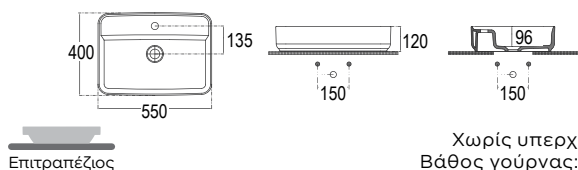

CREST 55 x 40 εκ. 39055-300 195,00€
Αποστάτης (για μπαταρία με Α/Β) SPAC/L2 25,00€