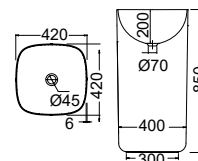

Χωρίς υπερχειλίση
Βάθος γούρνας: 13 εκ.
1 οπή

Κρεμαστός

Επιτραπέζιος

Χωρίς υπερχειλίση
Βάθος γούρνας: 9 εκ.
1 οπή. Χωρίς σμάλτο η πίσω όψη

BIANCO CERAMICA

TETRA N 51 x 25 εκ.

32051-300 130,00€

Αποστάτης (για μπαταρία με Α/Β)

Βάθος γούρνας: 9 εκ.
2 οπές προχαραγμένες

Επιτραπέζιος

Χωρίς υπερχειλίση
Βάθος γούρνας: 10,5 εκ.
1 οπή
Χωρίς σμάλτο η πίσω όψη

ΕΠΙΔΑΠΕΔΙΟΣ h. 85

SCARABEO

MOON 42 x 42 x h85 εκ. 5510-300 1.395,00€

Σε συνδυασμό με μπαταρία δαπέδου ή τοίχου.

Επιδαπέδιος
Ελεύθερης
τοποθέτησης

Χωρίς υπερχειλίση
Βάθος γούρνας: 20 εκ.

ΕΠΙΤΡΑΠΕΖΙΟΙ h.40 - h.22

SCARABEO

MOON 42 x 42 x h.40εκ. 5503-300 295,00€

Επιτραπέζιος

Χωρίς υπερχειλίση.
Βάθος γούρνας: 20 εκ.

GSI

PURA Ø42 εκ. x h.22 εκ. 8852-300 395,00€

Επιτραπέζιος

Χωρίς υπερχειλίση.
Βάθος γούρνας: 18,5 εκ.

SCARABEO

BUCKET Ø42 x h.22 εκ. 8807-300 230,00€

Επιτραπέζιος

Χωρίς υπερχειλίση.
Βάθος γούρνας: 19,5εκ.

SCARABEO