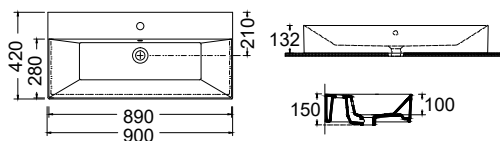

Βάθος γούρνας: 11,5 εκ.
1 οπή προχαραγμένη

9485-300

9431-300
190

9484-300

KUBE-X 80 x 47 εκ. 9422-300 315,00€

KUBE-X 60 x 47 εκ. 9431-300 240,00€

Βάθος γούρνας: 13εκ.
1 οπή και 2 προχαραγμένες

Βάθος γούρνας: 13εκ.
1 οπή και 2 προχαραγμένες

KUBE-X 45 x 35 εκ. 9485-300 240,00€

KUBE-X Slim 40 x 23 εκ. 9484-300 195,00€

Αποστάτης (για μπαταρία με Α/Β) **SPAC/L2 25,00€**

Βάθος γούρνας: 12εκ.
1 οπή και 2 προχαραγμένες

ΑΝΤΙΣΤΡΕΦΟΜΕΝΟΣ
Χωρίς υπερχειλίση
Βάθος γούρνας: 12εκ.
1 οπή προχαραγμένη

BIANCO CERAMICA

TETRA N 90 x 42 εκ. 32090-300 230,00€

BIANCO CERAMICA

TETRA N 70 x 42 εκ. 32070-300 155,00€

Βάθος γούρνας: 10 εκ.
1 οπή

Βάθος γούρνας: 10 εκ.
1 οπή

SEREL

TETRA 60 x 42 εκ. 2047-300 145,00€

BIANCO CERAMICA

TETRA N 50 x 42 εκ. 32050-300 115,00€

Βάθος γούρνας: 13 εκ.
1 οπή

Βάθος γούρνας: 10 εκ.
1 οπή

SEREL

TETRA 60 x 35 εκ.

2046-300 140,00€

Αποστάτης (για μπαταρία με Α/Β)