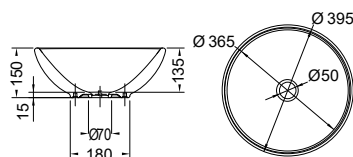

SCARABEO

SKINNY Ø40 εκ. **NEO** 5407-300 200,00€

SCARABEO

LUNA Ø40 εκ. 8003-300 155,00€

Επιτραπέζιος

Βάθος γούρνας: 11,5 εκ.

Επιτραπέζιος

Βάθος γούρνας: 11,5εκ. . 1 οπή

SCARABEO

SFERA Ø39,5 εκ. 8009-300 160,00€

SCARABEO

IN-OUT Ø39,5 εκ. 8021-300 165,00€

Επιτραπέζιος

Χωρίς υπερχειλίση
Βάθος γούρνας: 13,5εκ.

Επιτραπέζιος

Βάθος γούρνας: 14εκ.

BIANCO CERAMICA

ELVIRA Ø38 εκ.

34780-300 150,00€

Επιτραπέζιος

Χωρίς υπερχειλίση
Βάθος γούρνας: 10εκ.

Επιτραπέζιος

Χωρίς υπερχειλίση
Βάθος γούρνας: 11,5 εκ.

BIANCO CERAMICA