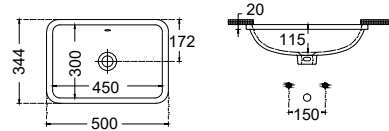

Υποκαθήμενος

Αναμένεται Νέα έκδοση

Bianco Ceramica
10056-300 105,00€

Βάθος γούρνas: 15,4 εκ.

Κοπή πάγκου: χρησιμοποιήστε το νιπτήρα

BIANCO CERAMICA

50 x 34,4 εκ. Εξ. διάσταση **10045-300 89,00€**
45 x 30 εκ. Εσ. διάσταση