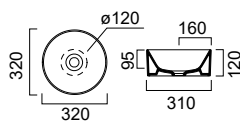

Επιτραπέζιος

Χωρίς υπερχείλιση
Βάθος γούρνas: 9,5 εκ.