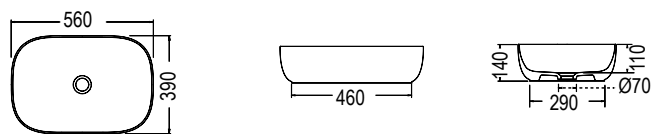

Επιτραπέζιος

Χωρίς υπερχειλίση
Βάθος γούρνας: 11 εκ.

Επιτραπέζιος

Χωρίς υπερχειλίση
Βάθος γούρνας: 12 εκ.

SEREL

60 x 44 εκ. 1634-300 185,00€

Αποστάτης (για μπαταρία με A/B) SPAC/L2 25,00€

Επιτραπέζιος

Χωρίς υπερχειλίση
Βάθος γούρνας: 11εκ. 1 οπή

COLOUR

WHITE

WHITE

ΕΠΙΤΡΑΠΕΖΙΟΙ 56 - 50

SCARABEO

GLAM 56 x 39 εκ. 1804-300 280,00€

Επιτραπέζιος

Χωρίς υπερχειλίση
Βάθος γούρνας: 11 εκ.

SCARABEO

GLAM /R 56 x 38 εκ. 1802-300 280,00€
Αποστάτης (για μπαταρία με Α/Β) SPAC/L2 25,00€

Επιτραπέζιος

Χωρίς υπερχειλίση
Βάθος γούρνας: 11 εκ. 1 οπή

BIANCO CERAMICA