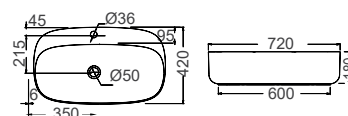

1 οπή
Βάθος γούρνas: 15 εκ.