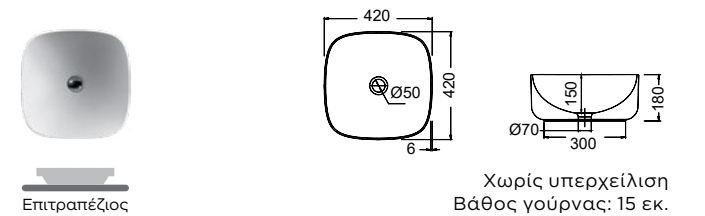

SCARABEO

MOON 42 42 x 42 εκ. 5501-300 255,00€

SCARABEO

MOON 42R 42 x 42 εκ. 5504-300 280,00€

Αποστάτης (για μπαταρία με Α/Β) **SPAC/L2 25,00€**

GSI

NUBES 40 x 35 εκ. 9785-300 245,00€

SEREL