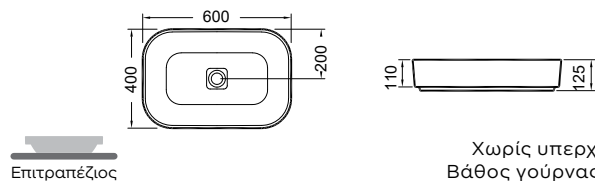

Επιτραπέζιος

1 οπή
Βάθος γούρνas: 15 εκ.

ΕΠΙΤΡΑΠΕΖΙΟΙ 60

BIANCO CERAMICA

CENTRO 60 x 40 εκ. 34060-300 150,00€

GSI

NUBES 60 x 38 εκ. 9783-300 305,00€

Με κάλυμμα βαλβίδας.