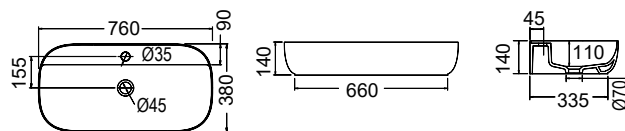

ΕΠΙΤΡΑΠΕΖΙΟΙ 76 - 72

SCARABEO

GLAM 76 x 39 εκ.

1803-300 345,00€

SCARABEO

GLAM/R 76 x 38 εκ.

1801-300 345,00€

Αποστάτης (για μπαταρία με A/B)

SPAC/L2 25,00€

Επιτραπέζιος

Χωρίς υπερχειλίση
Βάθος γούρνas: 11εκ.

Επιτραπέζιος

Χωρίς υπερχειλίση
Βάθος γούρνas: 11 εκ. 1 οπή

SCARABEO

MOON 72 x 42 εκ.

NEO 5502-300 320,00€

SCARABEO

MOON 72 x 42 εκ.

NEO 5505-300 320,00€

Επιτραπέζιος

Βάθος γούρνas: 15 εκ.

Επιτραπέζιος

1 οπή
Βάθος γούρνas: 15 εκ.