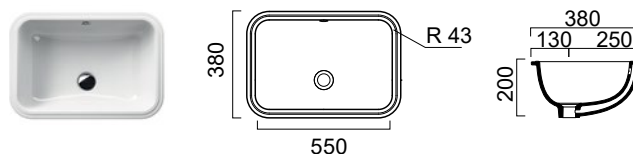

ΥΠΟΚΑΘΗΜΕΝΟΙ 80 | 60 εκ.

GSI

KUBE 60 x 37 εκ.

89539-300 245,00€

Υποκαθήμενος

Βάθος γούρνας: 10,3εκ.
Κοπή πάγκου: χρησιμοποιήστε το νιπτήρα

GSI

PURA

7243-300 255,00€

55 x 38 εκ. Εξωτερική διάσταση
47,5 x 30,5 εκ. Εσωτερική διάσταση

Υποκαθήμενος

Βάθος γούρνας: 15,5εκ.
Κοπή πάγκου: χρησιμοποιήστε το νιπτήρα

GSI

PURA

7247-300 230,00€

50 x 35 εκ. Εξωτερική διάσταση
42 x 27 εκ. Εσωτερική διάσταση

Υποκαθήμενος

Βάθος γούρνας: 15εκ.
Κοπή πάγκου: χρησιμοποιήστε το νιπτήρα

SCARABEO

TECH

8037-300 180,00€

54,5 x 35,8 εκ. Εξωτερική διάσταση
48,5 x 31 εκ. Εσωτερική διάσταση

Υποκαθήμενος

Βάθος γούρνας: 16εκ.
Κοπή πάγκου: χρησιμοποιήστε το νιπτήρα