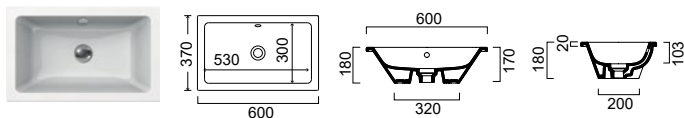

ΥΠΟΚΑΘΗΜΕΝΟΙ 80 | 60 εκ.

GSI

KUBE 60 x 37 εκ.

89539-300 245,00€

Υποκαθήμενος

Βάθος γούρνας: 10,3εκ.
Κοπή πάγκου: χρησιμοποιήστε το νιπτήρα

GSI

PURA

7243-300 255,00€

55 x 38 εκ. Εξωτερική διάσταση
47,5 x 30,5 εκ. Εσωτερική διάσταση

Υποκαθήμενος

Βάθος γούρνας: 15,5εκ.
Κοπή πάγκου: χρησιμοποιήστε το νιπτήρα

GSI

PURA

7247-300 230,00€

50 x 35 εκ. Εξωτερική διάσταση
42 x 27 εκ. Εσωτερική διάσταση

Υποκαθήμενος

Βάθος γούρνας: 15εκ.
Κοπή πάγκου: χρησιμοποιήστε το νιπτήρα

SCARABEO

TECH

8037-300 180,00€

54,5 x 35,8 εκ. Εξωτερική διάσταση
48,5 x 31 εκ. Εσωτερική διάσταση

Υποκαθήμενος

Βάθος γούρνας: 16εκ.
Κοπή πάγκου: χρησιμοποιήστε το νιπτήρα