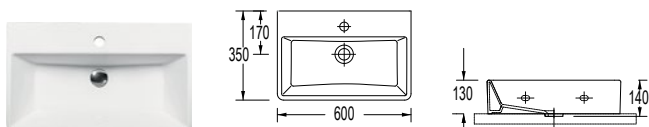

SPAC/L2 25,00€

BIANCO CERAMICA

TETRA 29,5 x 23,5 εκ. (NEO)

34700-300 56,00€

Αποστάτης (για μπαταρία με Α/Β)

SPAC/S3 15,00€

Κρεμαστός

Επιτραπέζιος