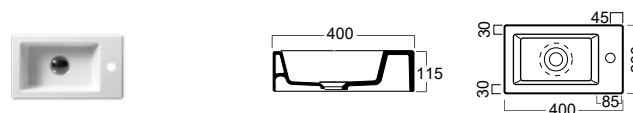

ΑΝΤΙΣΤΡΕΦΟΜΕΝΟΣ
Χωρίς υπερχειλίση
1 οπή

COLOUR

WHITE

WHITE