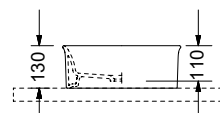

BIANCO CERAMICA

ELVIRA Ø38 εκ.

34780-300 150,00€

Επιτραπέζιος

Χωρίς υπερχειλίση
Βάθος γούρνας: 10εκ.

Επιτραπέζιος

Χωρίς υπερχειλίση
Βάθος γούρνας: 11,5 εκ.

BIANCO CERAMICA

ETNA-S Ø 36 εκ.

33136-300 210,00€

SEREL

ALIRA Ø36 εκ.

2060-300 140,00€

Επιτραπέζιος

Χωρίς υπερχειλίση
Βάθος γούρνας: 9,7 εκ.

Επιτραπέζιος