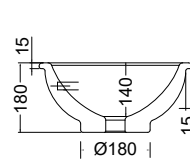

Βάθος γούρνas: 15,5εκ. 1 οπή

SCARABEO

IN OUT Ø 39,5

8021-300 165,00€

Ένθετος

Βάθος γούρνas: 14εκ.

COLOUR

WHITE