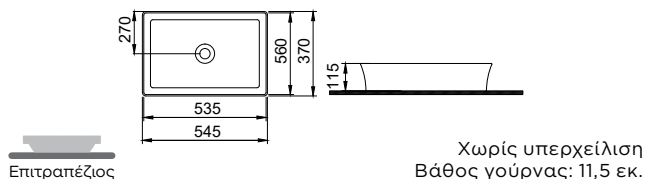

WHITE

ΕΠΙΤΡΑΠΕΖΙΟΙ 55 - 50

BIANCO CERAMICA

CREST 55 x 40 εκ. 39055-300 195,00€
 Αποστάτης (για μπαταρία με Α/Β) SPAC/L2 25,00€

BIANCO CERAMICA

SENTO 54x37 εκ. NEO 34760-300 165,00€

GSI

NUBES 50 x 38 εκ. 9037-300 275,00€