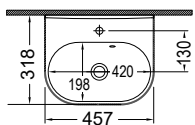

WHITE

ΧΕΙΡΟΝΙΠΤΗΡΑΚΙΑ

BIANCO CERAMICA

STUDIO 51 x 42 εκ. **39050-300 69,00€**

Κρεμαστός

Βάθος γούρνας: 14 εκ.

BIANCO CERAMICA

45,5 x 20,5 εκ. **39245-300 43,00€**

Αποστάτης (για μπαταρία με A/B)

SPAC/L2 25,00€

Κρεμαστός

Χωρίς υπερχειλίση
Βάθος γούρνας: 9,5 εκ. 1 οπή

BIANCO CERAMICA

STUDIO 45 x 32 εκ. **39045-300 49,00€**

Κρεμαστός

Βάθος γούρνας: 14 εκ.

BIANCO CERAMICA

41 x 26 εκ. **39040-300 39,00€**

Αποστάτης (για μπαταρία με A/B)

SPAC/L2 25,00€

Κρεμαστός

Χωρίς υπερχειλίση
Βάθος γούρνας: 11,5 εκ. 1 οπή

ΧΕΙΡΟΝΙΠΤΗΡΑΚΙΑ

SEREL