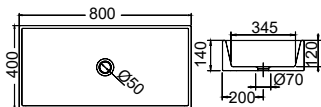

PURA Ø42 εκ. x h.22 εκ. 8852-300 395,00€

Επιτραπέζιος

Χωρίς υπερχειλίση.
Βάθος γούρνας: 18,5 εκ.

SCARABEO

BUCKET Ø42 x h.22 εκ. 8807-300 230,00€

Επιτραπέζιος

Χωρίς υπερχειλίση.
Βάθος γούρνας: 19,5εκ.

SCARABEO

BUCKET Ø30 x h.22,5 εκ. *8801-300 250,00€

Επιτραπέζιος

Χωρίς υπερχειλίση.
Βάθος γούρνας: 9 εκ.

*Έως εξάντλησης των αποθεμάτων

COLOUR

WHITE

WHITE

ΕΠΙΤΡΑΠΕΖΙΟΙ 80 - 64

SCARABEO

TEOREMA 80 x 40 εκ. 5102-300 295,00€

Επιτραπέζιος

Χωρίς υπερχειλίση
Βάθος γούρνas: 12 εκ.

SCARABEO

MIZU 70 x 45 εκ. 9007-300 330,00€

Επιτραπέζιος

Χωρίς υπερχειλίση
Βάθος γούρνas: 12 εκ.