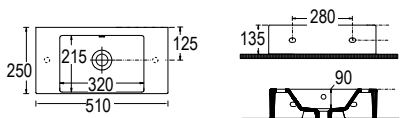

Χωρίς υπερχειλίση
Βάθος γούρνας: 13 εκ.
1 οπή

Κρεμαστός

Επιτραπέζιος

Χωρίς υπερχειλίση
Βάθος γούρνας: 9 εκ.
1 οπή. Χωρίς σμάλτο η πίσω όψη

BIANCO CERAMICA

TETRA N 51 x 25 εκ.

32051-300 130,00€

Αποστάτης (για μπαταρία με Α/Β)

SPAC/L2 25,00€

SEREL

TETRA 45 x 28 εκ.

2049-300 105,00€

Αποστάτης (για μπαταρία με Α/Β)

SPAC/L2 25,00€

Κρεμαστός

Επιτραπέζιος

Βάθος γούρνας: 9 εκ.
2 οπές προχαραγμένες

Επιτραπέζιος

Χωρίς υπερχειλίση
Βάθος γούρνας: 10,5 εκ.
1 οπή
Χωρίς σμάλτο η πίσω όψη

ΕΠΙΔΑΠΕΔΙΟΣ h. 85

SCARABEO

MOON 42 x 42 x h85 εκ. 5510-300 1.395,00€

Σε συνδυασμό με μπαταρία δαπέδου ή τοίχου.

Επιδαπέδιος
Ελεύθερης
τοποθέτησης

Χωρίς υπερχειλίση
Βάθος γούρνας: 20 εκ.

ΕΠΙΤΡΑΠΕΖΙΟΙ h.40 - h.22

SCARABEO

MOON 42 x 42 x h.40εκ. 5503-300 295,00€

Επιτραπέζιος

Χωρίς υπερχειλίση.
Βάθος γούρνας: 20 εκ.

GSI