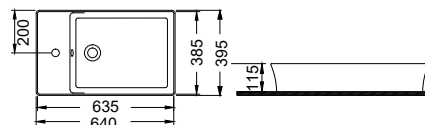

Επιτραπέζιος

1 οπή,
Βάθος γούρνas: 11,5 εκ.