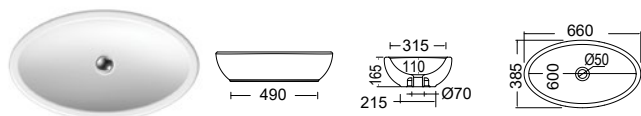

Επιτραπέζιος

Χωρίς υπερχειλίση
Βάθος γούρνας: 11εκ.