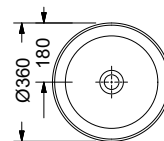

BIANCO CERAMICA

ELVIRA Ø38 εκ.

34780-300 150,00€

Επιτραπέζιος

Χωρίς υπερχειλίση
Βάθος γούρνας: 10εκ.

Επιτραπέζιος

Χωρίς υπερχειλίση
Βάθος γούρνας: 11,5 εκ.

BIANCO CERAMICA

ETNA-S Ø 36 εκ.

33136-300 210,00€

SEREL

ALIRA Ø36 εκ.

2060-300 140,00€

Επιτραπέζιος

Χωρίς υπερχειλίση
Βάθος γούρνας: 9,7 εκ.

Επιτραπέζιος

Χωρίς υπερχειλίση
Βάθος γούρνας: 11 εκ.

ΕΠΙΤΡΑΠΕΖΙΟΙ Ø36 - Ø26

BIANCO CERAMICA

FOCUS Ø36 εκ.

33036-300 140,00€

SCARABEO

GLAM Ø33 εκ.

1808-300 175,00€