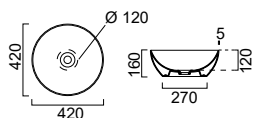

Χωρίς υπερχειλίση
Βάθος γούρνας: 12 εκ.