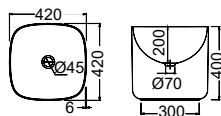

Βάθος γούρνας: 9 εκ.
2 οπές προχαραγμένες

Επιτραπέζιος

Χωρίς υπερχειλίση
Βάθος γούρνας: 10,5 εκ.
1 οπή
Χωρίς σμάλτο η πίσω όψη

ΕΠΙΔΑΠΕΔΙΟΣ h. 85

SCARABEO

MOON 42 x 42 x h85 εκ. 5510-300 1.395,00€

Σε συνδυασμό με μπαταρία δαπέδου ή τοίχου.

Επιδαπέδιος
Ελεύθερης
τοποθέτησης

Χωρίς υπερχειλίση
Βάθος γούρνας: 20 εκ.

ΕΠΙΤΡΑΠΕΖΙΟΙ h.40 - h.22

SCARABEO

MOON 42 x 42 x h.40εκ. 5503-300 295,00€

Επιτραπέζιος

Χωρίς υπερχειλίση.
Βάθος γούρνας: 20 εκ.

GSI

PURA Ø42 εκ. x h.22 εκ. 8852-300 395,00€

Επιτραπέζιος

Χωρίς υπερχειλίση.
Βάθος γούρνας: 18,5 εκ.

SCARABEO

BUCKET Ø42 x h.22 εκ. 8807-300 230,00€

Επιτραπέζιος

Χωρίς υπερχειλίση.
Βάθος γούρνας: 19,5εκ.

SCARABEO