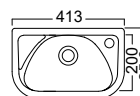

Αποστάτης (για μπαταρία με A/B)

SPAC/L2 25,00€

Κρεμαστός

Χωρίς υπερχειλίση
Βάθος γούρνας: 9,5 εκ. 1 οπή

BIANCO CERAMICA

STUDIO 45 x 32 εκ. **39045-300 49,00€**

Κρεμαστός

Βάθος γούρνας: 14 εκ.

BIANCO CERAMICA

41 x 26 εκ. **39040-300 39,00€**

Αποστάτης (για μπαταρία με A/B)

SPAC/L2 25,00€

Κρεμαστός

Χωρίς υπερχειλίση
Βάθος γούρνας: 11,5 εκ. 1 οπή

ΧΕΙΡΟΝΙΠΤΗΡΑΚΙΑ

SEREL