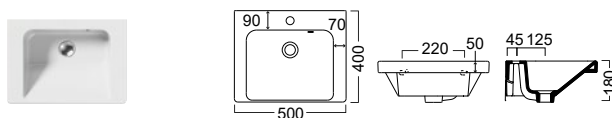

8631-300 140,00€

Βάθος γούρνας: 13 εκ.
1 οπή προχαραγμένη

Βάθος γούρνας: 13 εκ.
1 οπή

NORM 50 x 40 εκ.

8630-300 130,00€

NORM 42 x 34 εκ.

8684-300 115,00€

Βάθος γούρνας: 13 εκ.
1 οπή προχαραγμένη

Βάθος γούρνας: 11,5 εκ.
1 οπή προχαραγμένη

9485-300

9431-300
190

9484-300

KUBE-X 80 x 47 εκ. 9422-300 315,00€

KUBE-X 60 x 47 εκ. 9431-300 240,00€

Βάθος γούρνας: 13εκ.
1 οπή και 2 προχαραγμένες

Βάθος γούρνας: 13εκ.
1 οπή και 2 προχαραγμένες