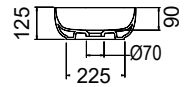

Χωρίς υπερχείλιση
Βάθος γούρνas: 9,7εκ.

Επιτραπέζιος