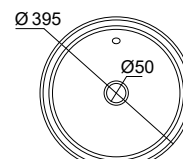

Βάθος γούρνas: 15,5εκ. 1 οπή

SCARABEO

IN OUT Ø 39,5

8021-300 165,00€

Ένθετος

Βάθος γούρνas: 14εκ.

COLOUR

WHITE