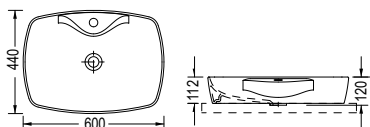

Επιτραπέζιος

Χωρίς υπερχειλίση
Βάθος γούρνας: 11 εκ.

Επιτραπέζιος

Χωρίς υπερχειλίση
Βάθος γούρνας: 12 εκ.

SEREL

60 x 44 εκ. 1634-300 185,00€

Αποστάτης (για μπαταρία με A/B) SPAC/L2 25,00€

Επιτραπέζιος

Χωρίς υπερχειλίση
Βάθος γούρνας: 11εκ. 1 οπή

COLOUR

WHITE

WHITE

ΕΠΙΤΡΑΠΕΖΙΟΙ 56 - 50

SCARABEO

GLAM 56 x 39 εκ. 1804-300 280,00€

Επιτραπέζιος