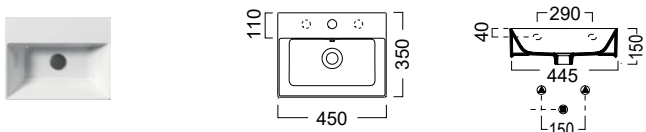

Βάθος γούρνας: 11,5 εκ.
1 οπή προχαραγμένη

9485-300

9431-300
190

9484-300

KUBE-X 80 x 47 εκ. 9422-300 315,00€

KUBE-X 60 x 47 εκ. 9431-300 240,00€

Βάθος γούρνας: 13εκ.
1 οπή και 2 προχαραγμένες

Βάθος γούρνας: 13εκ.
1 οπή και 2 προχαραγμένες

KUBE-X 45 x 35 εκ. 9485-300 240,00€

KUBE-X Slim 40 x 23 εκ. 9484-300 195,00€

Αποστάτης (για μπαταρία με Α/Β) **SPAC/L2 25,00€**

Βάθος γούρνας: 12εκ.
1 οπή και 2 προχαραγμένες

ΑΝΤΙΣΤΡΕΦΟΜΕΝΟΣ
Χωρίς υπερχειλίση
Βάθος γούρνας: 12εκ.
1 οπή προχαραγμένη