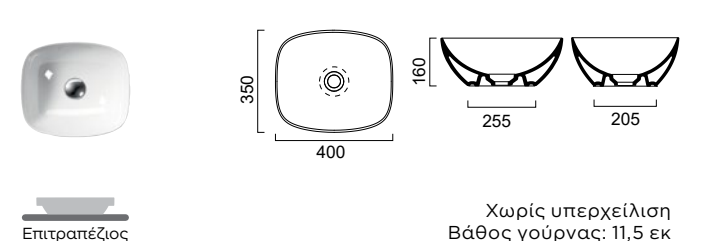

ΕΠΙΤΡΑΠΕΖΙΟΙ 42 - 36

SCARABEO

SCARABEO

Αποστάτης (για μπαταρία με Α/Β) **SPAC/L2 25,00€**

GSI

SEREL

COLOUR

WHITE

WHITE