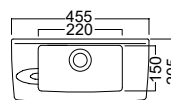

ΧΕΙΡΟΝΙΠΤΗΡΑΚΙΑ

BIANCO CERAMICA

STUDIO 51 x 42 εκ. **39050-300 69,00€**

Κρεμαστός

Βάθος γούρνας: 14 εκ.

BIANCO CERAMICA

45,5 x 20,5 εκ. **39245-300 43,00€**

Αποστάτης (για μπαταρία με A/B)

SPAC/L2 25,00€

Κρεμαστός

Χωρίς υπερχειλίση
Βάθος γούρνας: 9,5 εκ. 1 οπή

BIANCO CERAMICA

STUDIO 45 x 32 εκ. **39045-300 49,00€**

Κρεμαστός

Βάθος γούρνας: 14 εκ.

BIANCO CERAMICA

41 x 26 εκ. **39040-300 39,00€**

Αποστάτης (για μπαταρία με A/B)

SPAC/L2 25,00€

Κρεμαστός

Χωρίς υπερχειλίση
Βάθος γούρνας: 11,5 εκ. 1 οπή