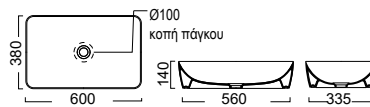

SCARABEO

TEOREMA 80 x 40 εκ. 5102-300 295,00€

Επιτραπέζιος

Χωρίς υπερχειλίση
Βάθος γούρνas: 12 εκ.

SCARABEO

MIZU 70 x 45 εκ. 9007-300 330,00€

Επιτραπέζιος

Χωρίς υπερχειλίση
Βάθος γούρνas: 12 εκ.

BIANCO CERAMICA

LINA 64 x 39,5 εκ. **NEO** 34790-300 170,00€

Αποστάτης (για μπαταρία με A/B) **SPAC/L2** 25,00€

Επιτραπέζιος

1 οπή,
Βάθος γούρνas: 11,5 εκ.

ΕΠΙΤΡΑΠΕΖΙΟΙ 60

SCARABEO

TEOREMA 60 x 40 εκ. 5101-300 275,00€

GSI

NUBES 60 x 38 εκ. 9036-300 295,00€

Επιτραπέζιος

Χωρίς υπερχειλίση.
Βάθος γούρνας: 12 εκ.

Επιτραπέζιος

Χωρίς υπερχειλίση.
Βάθος γούρνας: 12,5 εκ.

GSI

KUBE-X 60 x 37 εκ. 9453-300 295,00€

BIANCO CERAMICA

RIO 60 x 37,7 εκ. 38060-300 170,00€

Επιτραπέζιος

Χωρίς υπερχειλίση.
Βάθος γούρνας: 13 εκ.

Επιτραπέζιος

Χωρίς υπερχειλίση.
Βάθος γούρνας: 8 εκ.

COLOUR

WHITE