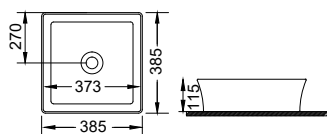

SCARABEO

TEOREMA 40 39x39 εκ. 8031/40-300 215,00€

Επιτραπέζιος

Χωρίς υπερχειλίση
 Βάθος γούρνας: 9,5 εκ.

BIANCO CERAMICA

YORK 38,5 x 38,5 εκ. **NEO** 34770-300 150,00€

Επιτραπέζιος

Χωρίς υπερχειλίση. Βάθος γούρνας: 11,5 εκ.