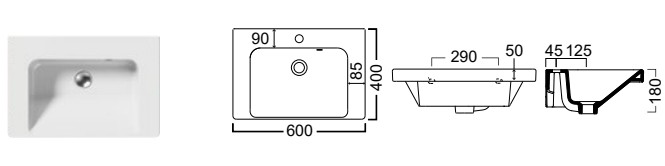

Βάθος γούρνας: 13 εκ.
1 οπή