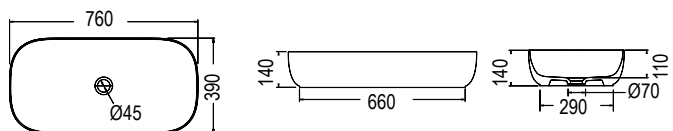

Επιτραπέζιος

Χωρίς υπερχειλίση
Βάθος γούρνas: 11εκ.