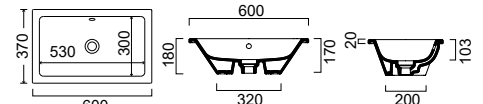

Ένθετος

Βάθος γούρνas: 10,3 εκ.