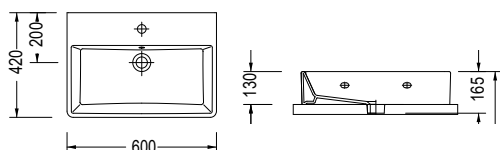

Βάθος γούρνας: 13 εκ.
1 οπή