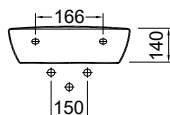

WHITE

ΧΕΙΡΟΝΙΠΤΗΡΑΚΙΑ

BIANCO CERAMICA

STUDIO 51 x 42 εκ. **39050-300 69,00€**

Κρεμαστός

Βάθος γούρνας: 14 εκ.

BIANCO CERAMICA

45,5 x 20,5 εκ. **39245-300 43,00€**