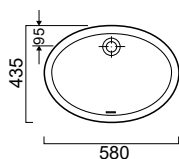

Υποκαθήμενος

Αναμένεται Νέα έκδοση

Bianco Ceramica
10056-300 105,00€

Βάθος γούρνas: 15,4 εκ.

Κοπή πάγκου: χρησιμοποιήστε το νιπτήρα

BIANCO CERAMICA

50 x 34,4 εκ. Εξ. διάσταση **10045-300 89,00€**
45 x 30 εκ. Εσ. διάσταση

Βάθος γούρνas: 11,5 εκ.

Κοπή πάγκου: χρησιμοποιήστε το νιπτήρα

Υποκαθήμενος

SEREL

58 x 43,5 εκ. Εξ. διάσταση **0501-300 78,00€**
52,5 x 38 εκ. Εσ. διάσταση

Βάθος γούρνas: 15 εκ.

Κοπή πάγκου: χρησιμοποιήστε το νιπτήρα