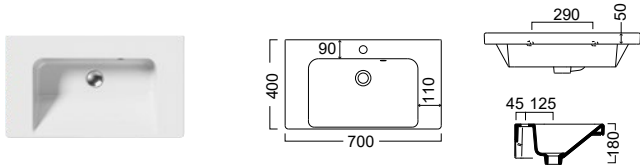

8632-300 150,00€

8631-300 140,00€

Βάθος γούρνας: 13 εκ.
1 οπή προχαραγμένη