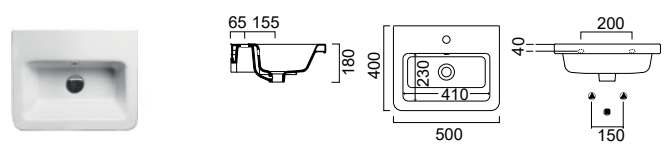

CITY 60 / 50

CITY 60 x 45 εκ.

MCITY82-300 110,00€

CITY 50 x 40 εκ.

MCITY83-300 95,00€

-  ΚΡΕΜΑΣΤΟΣ
-  ΕΝΘΕΤΟΣ
-  ΕΠΙΚΑΘΗΜΕΝΟΣ
ΕΠΙΠΛΟΥ

Βάθος γούρνας: 13 εκ.
1 οπή

-  ΚΡΕΜΑΣΤΟΣ
-  ΕΝΘΕΤΟΣ
-  ΕΠΙΚΑΘΗΜΕΝΟΣ
ΕΠΙΠΛΟΥ