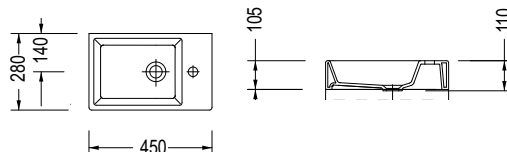

SPAC/L2 25,00€

SEREL

TETRA 45 x 28 εκ.

2049-300 105,00€

Αποστάτης (για μπαταρία με Α/Β)

SPAC/L2 25,00€

Κρεμαστός

Επιτραπέζιος

Βάθος γούρνας: 9 εκ.
2 οπές προχαραγμένες

Επιτραπέζιος

Χωρίς υπερχειλίση
Βάθος γούρνας: 10,5 εκ.
1 οπή
Χωρίς σμάλτο η πίσω όψη

ΕΠΙΔΑΠΕΔΙΟΣ h. 85

SCARABEO

MOON 42 x 42 x h85 εκ. 5510-300 1.395,00€

Σε συνδυασμό με μπαταρία δαπέδου ή τοίχου.