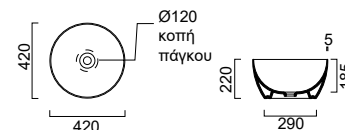

Βάθος γούρνας: 9 εκ.
2 οπές προχαραγμένες

Επιτραπέζιος

Χωρίς υπερχειλίση
Βάθος γούρνας: 10,5 εκ.
1 οπή
Χωρίς σμάλτο η πίσω όψη

ΕΠΙΔΑΠΕΔΙΟΣ h. 85

SCARABEO

MOON 42 x 42 x h85 εκ. 5510-300 1.395,00€

Σε συνδυασμό με μπαταρία δαπέδου ή τοίχου.

Επιδαπέδιος
Ελεύθερης
τοποθέτησης

Χωρίς υπερχειλίση
Βάθος γούρνας: 20 εκ.

ΕΠΙΤΡΑΠΕΖΙΟΙ h.40 - h.22

SCARABEO

MOON 42 x 42 x h.40εκ. 5503-300 295,00€

Επιτραπέζιος

Χωρίς υπερχειλίση.
Βάθος γούρνας: 20 εκ.

GSI

PURA Ø42 εκ. x h.22 εκ. 8852-300 395,00€

Επιτραπέζιος

Χωρίς υπερχειλίση.
Βάθος γούρνας: 18,5 εκ.

SCARABEO

BUCKET Ø42 x h.22 εκ. 8807-300 230,00€

Επιτραπέζιος

Χωρίς υπερχειλίση.
Βάθος γούρνας: 19,5εκ.

SCARABEO