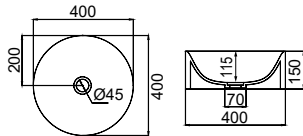

SCARABEO

SKINNY Ø40 εκ. **NEO** 5407-300 200,00€

SCARABEO

LUNA Ø40 εκ. 8003-300 155,00€

Επιτραπέζιος

Βάθος γούρνας: 11,5 εκ.

Επιτραπέζιος

Βάθος γούρνας: 11,5εκ. . 1 οπή

SCARABEO

SFERA Ø39,5 εκ. 8009-300 160,00€

SCARABEO

IN-OUT Ø39,5 εκ. 8021-300 165,00€

Επιτραπέζιος

Χωρίς υπερχειλίση
Βάθος γούρνας: 13,5εκ.

Επιτραπέζιος

Βάθος γούρνας: 14εκ.