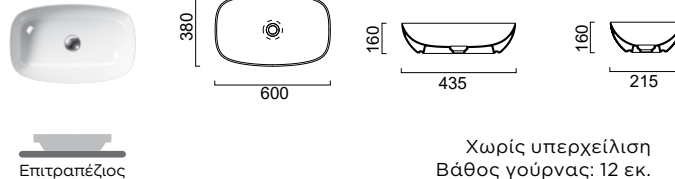

Επιτραπέζιος

Χωρίς υπερχειλίση
Βάθος γούρνας: 12 εκ.