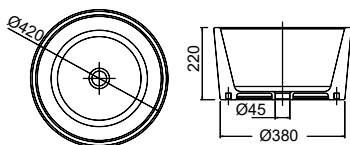

Επιδαπέδιος
Ελεύθερης
τοποθέτησης

Χωρίς υπερχειλίση
Βάθος γούρνας: 20 εκ.

ΕΠΙΤΡΑΠΕΖΙΟΙ h.40 - h.22

SCARABEO

MOON 42 x 42 x h.40εκ. 5503-300 295,00€

Επιτραπέζιος

Χωρίς υπερχειλίση.
Βάθος γούρνας: 20 εκ.

GSI

PURA Ø42 εκ. x h.22 εκ. 8852-300 395,00€

Επιτραπέζιος

Χωρίς υπερχειλίση.
Βάθος γούρνας: 18,5 εκ.

SCARABEO

BUCKET Ø42 x h.22 εκ. 8807-300 230,00€

Επιτραπέζιος

Χωρίς υπερχειλίση.
Βάθος γούρνας: 19,5εκ.

SCARABEO