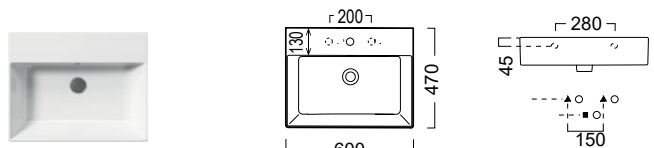

Βάθος γούρνας: 11,5 εκ.
1 οπή προχαραγμένη

9485-300

9431-300
190

9484-300

KUBE-X 80 x 47 εκ. 9422-300 315,00€

KUBE-X 60 x 47 εκ. 9431-300 240,00€

Βάθος γούρνας: 13εκ.
1 οπή και 2 προχαραγμένες

Βάθος γούρνας: 13εκ.
1 οπή και 2 προχαραγμένες

KUBE-X 45 x 35 εκ. 9485-300 240,00€

KUBE-X Slim 40 x 23 εκ. 9484-300 195,00€

Αποστάτης (για μπαταρία με Α/Β) **SPAC/L2 25,00€**

Βάθος γούρνας: 12εκ.
1 οπή και 2 προχαραγμένες

ΑΝΤΙΣΤΡΕΦΟΜΕΝΟΣ
Χωρίς υπερχειλίση
Βάθος γούρνας: 12εκ.
1 οπή προχαραγμένη