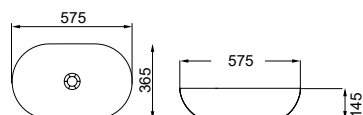

Με κάλυμμα βαλβίδας.

Επιτραπέζιος

Χωρίς υπερχειλίση
Βάθος γούρνας: 10 εκ.

COLOUR

WHITE

WHITE

ΕΠΙΤΡΑΠΕΖΙΟΙ 57,5 - 55

BIANCO CERAMICA

LOOP 57,5 x 36,5εκ. **NEO** 32055-300 140,00€

Επιτραπέζιος

Χωρίς υπερχειλίση
Βάθος γούρνας: 14 εκ.

BIANCO CERAMICA

UMA 55 x 36 εκ. 31055-300 185,00€

Επιτραπέζιος

Χωρίς υπερχειλίση
Βάθος γούρνας: 10,5 εκ.

SEREL