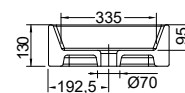

GSI

KUBE-X 50 x 37 εκ. 9429-300 275,00€

ΕΠΙΤΡΑΠΕΖΙΟΙ 45 - 38,5

BIANCO CERAMICA

RONA 45x45 εκ. **NEO** 35980-300 150,00€
 Αποστάτης (για μπαταρία με Α/Β) SPAC/L2 25,00€

Επιτραπέζιος

Χωρίς υπερχειλίση
 Βάθος γούρνας: 11,5 εκ.

SCARABEO

TEOREMA 40 39x39 εκ. 8031/40-300 215,00€

Επιτραπέζιος

Χωρίς υπερχειλίση
 Βάθος γούρνας: 9,5 εκ.

BIANCO CERAMICA

YORK 38,5 x 38,5 εκ. **NEO** 34770-300 150,00€

Επιτραπέζιος

Χωρίς υπερχειλίση. Βάθος γούρνας: 11,5 εκ.