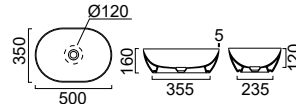

Χωρίς υπερχειλίση
Βάθος γούρνας: 13,5εκ.
1 οπή

ΕΠΙΤΡΑΠΕΖΙΟΙ 50 - 41

SCARABEO

SKINNY 50 x 40 εκ. **NEO** 5408-300 265,00€

GSI

PURA 50 x 35 εκ. **NEO** 8860-300 275,00€

Επιτραπέζιος

Βάθος γούρνας: 11,5 εκ.

Επιτραπέζιος

Χωρίς υπερχειλίση
Βάθος γούρνας: 12 εκ.

SCARABEO

PLANET 48 x 39 εκ. 8112-300 255,00€

SCARABEO

OVO 41 x 33,5 εκ. 8011-300 160,00€

Επιτραπέζιος

Χωρίς υπερχειλίση
Βάθος γούρνας: 11 εκ.