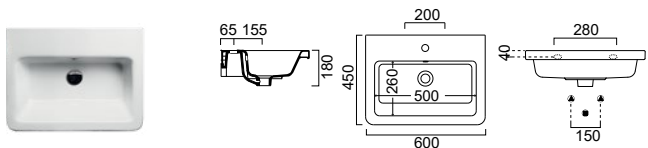

CITY 60 / 50

CITY 60 x 45 εκ.

MCITY82-300 110,00€

CITY 50 x 40 εκ.

MCITY83-300 95,00€

-  ΚΡΕΜΑΣΤΟΣ
-  ΕΝΘΕΤΟΣ
-  ΕΠΙΚΑΘΗΜΕΝΟΣ
ΕΠΙΠΛΟΥ

Βάθος γούρνας: 13 εκ.
1 οπή

-  ΚΡΕΜΑΣΤΟΣ
-  ΕΝΘΕΤΟΣ
-  ΕΠΙΚΑΘΗΜΕΝΟΣ
ΕΠΙΠΛΟΥ