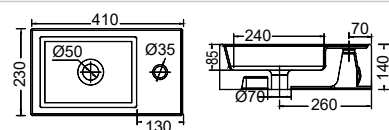

Κρεμαστός

Χωρίς υπερχειλίση. Μπαταρία δεξιά
Βάθος γούρνας: 5,5εκ. 1 οπή

SCARABEO

TEOREMA/R 41x23 εκ. 8031R4123-300 175,00€

Αποστάτης (για μπατ. με A/B)

SPAC/S3 15,00€

Κρεμαστός

Επιτραπέζιος