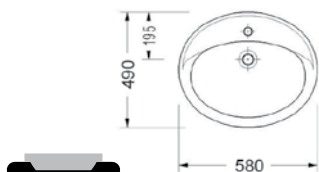

ΕΝΘΕΤΟΙ

SEREL

60 x 42 εκ.

3042-300 140,00€

Αποστάτης (για μπαταρία με A/B)

SPAC/L2 25,00€

Ένθετος

Χωρίς υπερχειλίση
Βάθος γούρνas: 12εκ. 1 οπή

SEREL

58 x 49 εκ.

*1841-300 95,00€

*Έως εξάντλησης των αποθεμάτων

Ένθετος

Βάθος γούρνas: 15,5εκ. 1 οπή

SCARABEO

IN OUT Ø 39,5

8021-300 165,00€

Ένθετος

Βάθος γούρνas: 14εκ.

COLOUR

WHITE

WHITE