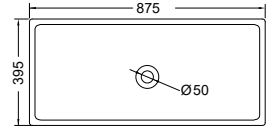

Βάθος γούρνας: 9,5 εκ.

COLOUR

WHITE

WHITE

ΕΝΘΕΤΟΙ

SCARABEO

GAIA 80 87,5 x 39,5 εκ. 8033-300 270,00€

GAIA 50 56 x 39,5 εκ. 8032-300 195,00€