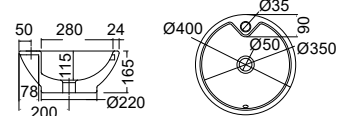

SCARABEO

SKINNY Ø40 εκ. **NEO** 5407-300 200,00€

SCARABEO

LUNA Ø40 εκ. 8003-300 155,00€

Επιτραπέζιος

Βάθος γούρνας: 11,5 εκ.

Επιτραπέζιος

Βάθος γούρνας: 11,5εκ. . 1 οπή

SCARABEO

SFERA Ø39,5 εκ. 8009-300 160,00€

SCARABEO

IN-OUT Ø39,5 εκ. 8021-300 165,00€

Επιτραπέζιος

Χωρίς υπερχειλίση
Βάθος γούρνας: 13,5εκ.

Επιτραπέζιος

Βάθος γούρνας: 14εκ.