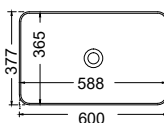

BIANCO CERAMICA

RIO 60 x 37,7 εκ. 38060-300 170,00€

Επιτραπέζιος

Χωρίς υπερχειλίση.
Βάθος γούρνας: 13 εκ.

Επιτραπέζιος

Χωρίς υπερχειλίση.
Βάθος γούρνας: 8 εκ.

COLOUR

WHITE