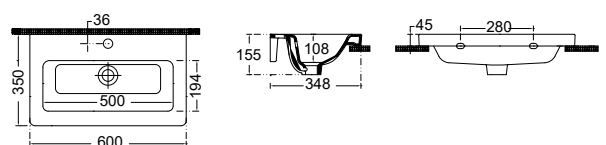

URBAN 80 x 35 εκ. **35080-300 140,00€**

URBAN 60 x 35 εκ. **35060-300 110,00€**

 ΚΡΕΜΑΣΤΟΣ
  ΕΝΘΕΤΟΣ
  ΕΠΙΚΑΘΗΜΕΝΟΣ
ΕΠΙΠΛΟΥ

Βάθος γούρνας: 10,9 εκ.
1 οπή

 ΚΡΕΜΑΣΤΟΣ
  ΕΝΘΕΤΟΣ
  ΕΠΙΚΑΘΗΜΕΝΟΣ
ΕΠΙΠΛΟΥ

Βάθος γούρνας: 10,8 εκ.
1 οπή

CITY 60 / 50

CITY 60 x 45 εκ.

MCITY82-300 110,00€

CITY 50 x 40 εκ.

MCITY83-300 95,00€

-  ΚΡΕΜΑΣΤΟΣ
-  ΕΝΘΕΤΟΣ
-  ΕΠΙΚΑΘΗΜΕΝΟΣ
ΕΠΙΠΛΟΥ

Βάθος γούρνας: 13 εκ.
1 οπή

-  ΚΡΕΜΑΣΤΟΣ
-  ΕΝΘΕΤΟΣ
-  ΕΠΙΚΑΘΗΜΕΝΟΣ
ΕΠΙΠΛΟΥ