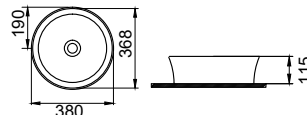

BIANCO CERAMICA

ELVIRA Ø38 εκ.

34780-300 150,00€

Επιτραπέζιος

Χωρίς υπερχειλίση
Βάθος γούρνας: 10εκ.

Επιτραπέζιος

Χωρίς υπερχειλίση
Βάθος γούρνας: 11,5 εκ.

BIANCO CERAMICA