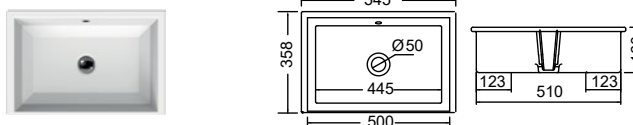

50 x 35 εκ. Εξωτερική διάσταση
42 x 27 εκ. Εσωτερική διάσταση

Υποκαθήμενος

Βάθος γούρνας: 15εκ.
Κοπή πάγκου: χρησιμοποιήστε το νιπτήρα

SCARABEO

TECH

8037-300 180,00€

54,5 x 35,8 εκ. Εξωτερική διάσταση
48,5 x 31 εκ. Εσωτερική διάσταση