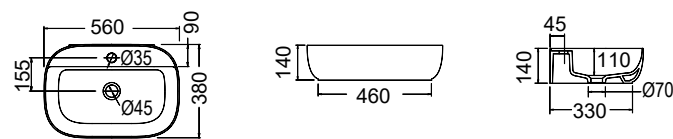

Χωρίς υπερχειλίση
Βάθος γούρνας: 11εκ. 1 οπή

COLOUR

WHITE

WHITE

ΕΠΙΤΡΑΠΕΖΙΟΙ 56 - 50

SCARABEO

GLAM 56 x 39 εκ. 1804-300 280,00€

Επιτραπέζιος

Χωρίς υπερχειλίση
Βάθος γούρνας: 11 εκ.

SCARABEO

GLAM /R 56 x 38 εκ. 1802-300 280,00€
Αποστάτης (για μπαταρία με Α/Β) SPAC/L2 25,00€

Επιτραπέζιος

Χωρίς υπερχειλίση
Βάθος γούρνας: 11 εκ. 1 οπή

BIANCO CERAMICA