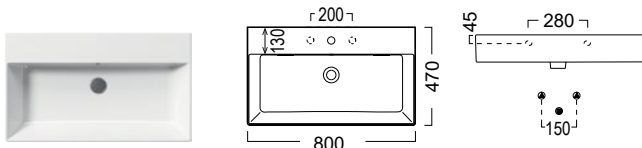

Βάθος γούρνας: 11,5 εκ.
1 οπή προχαραγμένη

9485-300

9431-300
190

9484-300

KUBE-X 80 x 47 εκ. 9422-300 315,00€

KUBE-X 60 x 47 εκ. 9431-300 240,00€

Βάθος γούρνας: 13εκ.
1 οπή και 2 προχαραγμένες

Βάθος γούρνας: 13εκ.
1 οπή και 2 προχαραγμένες

KUBE-X 45 x 35 εκ. 9485-300 240,00€

KUBE-X Slim 40 x 23 εκ. 9484-300 195,00€

Αποστάτης (για μπαταρία με Α/Β) **SPAC/L2 25,00€**

Βάθος γούρνας: 12εκ.
1 οπή και 2 προχαραγμένες

ΑΝΤΙΣΤΡΕΦΟΜΕΝΟΣ
Χωρίς υπερχειλίση
Βάθος γούρνας: 12εκ.
1 οπή προχαραγμένη