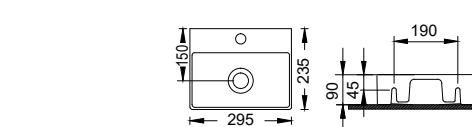

Κρεμαστός

Επιτραπέζιος

Χωρίς υπερχειλίση
Βάθος γούρνας: 9 εκ.
1 οπή. Χωρίς σμάλτο η πίσω όψη