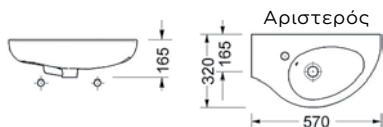

Κρεμαστός

Βάθος γούρνας: 11,5 εκ.
1 οπή