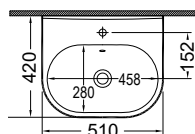

WHITE

ΧΕΙΡΟΝΙΠΤΗΡΑΚΙΑ

BIANCO CERAMICA

STUDIO 51 x 42 εκ. **39050-300 69,00€**

Κρεμαστός

Βάθος γούρνας: 14 εκ.

BIANCO CERAMICA

45,5 x 20,5 εκ. **39245-300 43,00€**

Αποστάτης (για μπαταρία με A/B)

SPAC/L2 25,00€

Κρεμαστός

Χωρίς υπερχειλίση
Βάθος γούρνας: 9,5 εκ. 1 οπή

BIANCO CERAMICA

STUDIO 45 x 32 εκ. **39045-300 49,00€**

Κρεμαστός

Βάθος γούρνας: 14 εκ.