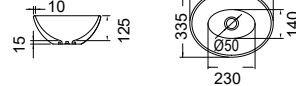

Χωρίς υπερχειλίση
Βάθος γούρνας: 12,5 εκ.

COLOUR

WHITE

WHITE