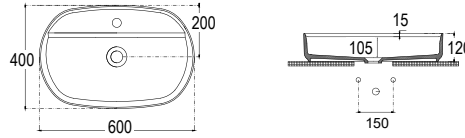

Χωρίς υπερχειλίση
Βάθος γούρνας: 11εκ.

SCARABEO

NECK 63 x 45 εκ. 8045-300 240,00€

Επιτραπέζιος

Χωρίς υπερχειλίση
Βάθος γούρνας: 13εκ.

GSI

PURA 60 x 42 εκ. 8842-300 295,00€

Επιτραπέζιος

Χωρίς υπερχειλίση
Βάθος γούρνας: 16εκ.

BIANCO CERAMICA

ORBIT 60 x 40 εκ. 31060-300 205,00€
Αποστάτης (για μπαταρία με A/B) SPAC/L2 25,00€

Επιτραπέζιος

Χωρίς υπερχειλίση
Βάθος γούρνας: 10,5 εκ.

ΕΠΙΤΡΑΠΕΖΙΟΙ 60 - 58