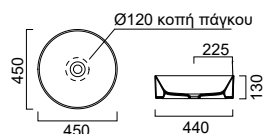

BIANCO CERAMICA

FOCUS Ø42 εκ. 33042-300 160,00€

Αποστάτης (για μπαταρία με Α/Β) SPAC/L2 25,00€

Επιτραπέζιος

Χωρίς υπερχειλίση
Βάθος γούρνας: 11εκ.

Επιτραπέζιος

Χωρίς υπερχειλίση
Βάθος γούρνας: 9,6 εκ.

GSI