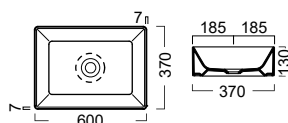

SCARABEO

TEOREMA 80 x 40 εκ. 5102-300 295,00€

Επιτραπέζιος

Χωρίς υπερχειλίση
Βάθος γούρνas: 12 εκ.

SCARABEO

MIZU 70 x 45 εκ. 9007-300 330,00€

Επιτραπέζιος

Χωρίς υπερχειλίση
Βάθος γούρνas: 12 εκ.

BIANCO CERAMICA

LINA 64 x 39,5 εκ. **NEO** 34790-300 170,00€

Αποστάτης (για μπαταρία με A/B) **SPAC/L2** 25,00€

Επιτραπέζιος

1 οπή,
Βάθος γούρνas: 11,5 εκ.

ΕΠΙΤΡΑΠΕΖΙΟΙ 60

SCARABEO

TEOREMA 60 x 40 εκ. 5101-300 275,00€

GSI

NUBES 60 x 38 εκ. 9036-300 295,00€

Επιτραπέζιος

Χωρίς υπερχειλίση.
Βάθος γούρνας: 12 εκ.

Επιτραπέζιος

Χωρίς υπερχειλίση.
Βάθος γούρνας: 12,5 εκ.

GSI

KUBE-X 60 x 37 εκ. 9453-300 295,00€

BIANCO CERAMICA

RIO 60 x 37,7 εκ. 38060-300 170,00€

Επιτραπέζιος

Χωρίς υπερχειλίση.
Βάθος γούρνας: 13 εκ.

Επιτραπέζιος

Χωρίς υπερχειλίση.
Βάθος γούρνας: 8 εκ.

COLOUR

WHITE