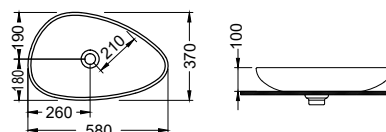

SCARABEO

SKINNY 60 x 40 εκ.  **5409-300 285,00€**

GSI

KUBE X 60 x 37 εκ.  **9458-300 295,00€**

Επιτραπέζιος

Βάθος γούρνας: 11,5 εκ.

Επιτραπέζιος

Χωρίς υπερχειλίση
Βάθος γούρνας: 11 εκ.

GSI

PURA 60 x 37 εκ.  **8834-300 295,00€**

Επιτραπέζιος

Χωρίς υπερχειλίση
Βάθος γούρνας: 12 εκ.

BIANCO CERAMICA

MONZA 58 x 37 εκ.  **31140-300 175,00€**

Βαλβίδα clic-clac

Συμπερ.

Με κάλυμμα βαλβίδας.

Επιτραπέζιος

Χωρίς υπερχειλίση
Βάθος γούρνας: 10 εκ.

COLOUR

WHITE

WHITE

ΕΠΙΤΡΑΠΕΖΙΟΙ 57,5 - 55

BIANCO CERAMICA