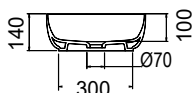

BIANCO CERAMICA

ELVIRA Ø38 εκ.

34780-300 150,00€

Επιτραπέζιος

Χωρίς υπερχειλίση
Βάθος γούρνας: 10εκ.

Επιτραπέζιος

Χωρίς υπερχειλίση
Βάθος γούρνας: 11,5 εκ.

BIANCO CERAMICA