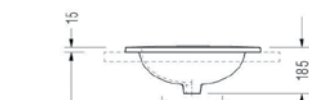

Βάθος γούρνas: 15,5εκ. 1 οπή

SCARABEO

IN OUT Ø 39,5

8021-300 165,00€

Ένθετος

Βάθος γούρνas: 14εκ.

COLOUR

WHITE