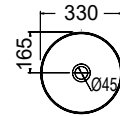

Επιτραπέζιος