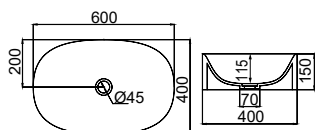

Χωρίς υπερχειλίση
Βάθος γούρνας: 16εκ.

BIANCO CERAMICA

ORBIT 60 x 40 εκ. 31060-300 205,00€
Αποστάτης (για μπαταρία με A/B) SPAC/L2 25,00€

Επιτραπέζιος

Χωρίς υπερχειλίση
Βάθος γούρνας: 10,5 εκ.

ΕΠΙΤΡΑΠΕΖΙΟΙ 60 - 58

SCARABEO

SKINNY 60 x 40 εκ.  **5409-300 285,00€**

GSI

KUBE X 60 x 37 εκ.  **9458-300 295,00€**

Επιτραπέζιος

Βάθος γούρνας: 11,5 εκ.

Επιτραπέζιος

Χωρίς υπερχειλίση
Βάθος γούρνας: 11 εκ.