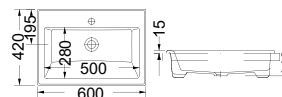

Ένθετος

Χωρίς υπερχειλίση
Βάθος γούρνas: 12εκ. 1 οπή