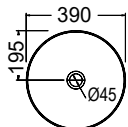

BIANCO CERAMICA

ELVIRA Ø38 εκ.

34780-300 150,00€

Επιτραπέζιος

Χωρίς υπερχειλίση
Βάθος γούρνας: 10εκ.

Επιτραπέζιος

Χωρίς υπερχειλίση
Βάθος γούρνας: 11,5 εκ.

BIANCO CERAMICA