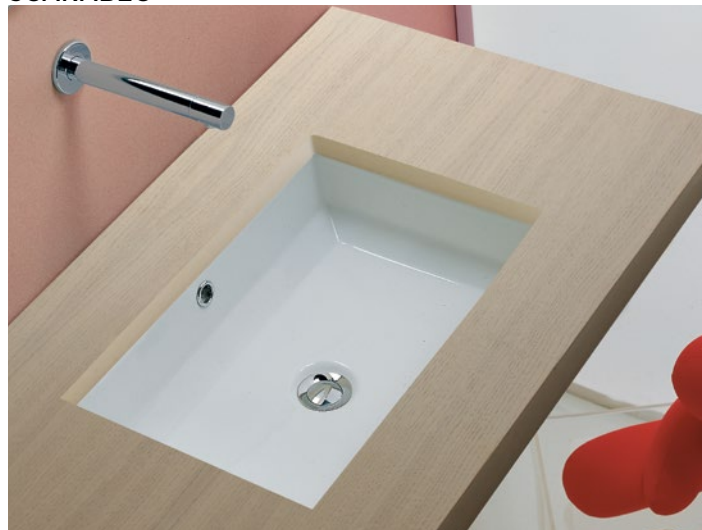

Υποκαθήμενος

Βάθος γούρνας: 15εκ.
Κοπή πάγκου: χρησιμοποιήστε το νιπτήρα

SCARABEO

TECH

8037-300 180,00€

54,5 x 35,8 εκ. Εξωτερική διάσταση
48,5 x 31 εκ. Εσωτερική διάσταση