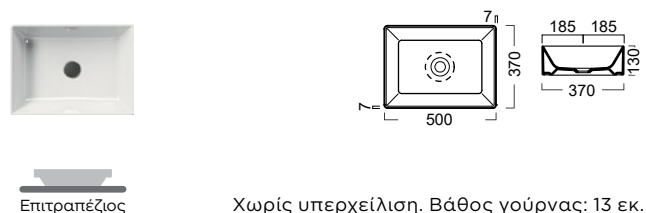

KUBE-X 50 x 37 εκ. 9429-300 275,00€