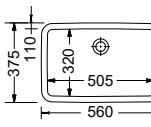

Βάθος γούρνas: 12,5 εκ.

Υποκαθήμενος

Αναμένεται Νέα έκδοση

Bianco Ceramica
10056-300 105,00€