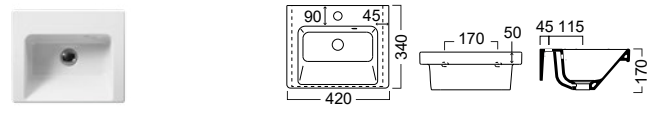

8631-300 140,00€

Βάθος γούρνας: 13 εκ.
1 οπή προχαραγμένη

Βάθος γούρνας: 13 εκ.
1 οπή

NORM 50 x 40 εκ.

8630-300 130,00€

NORM 42 x 34 εκ.

8684-300 115,00€

Βάθος γούρνας: 13 εκ.
1 οπή προχαραγμένη

Βάθος γούρνας: 11,5 εκ.
1 οπή προχαραγμένη

9485-300

9431-300
190

9484-300

KUBE-X 80 x 47 εκ. 9422-300 315,00€

KUBE-X 60 x 47 εκ. 9431-300 240,00€

Βάθος γούρνας: 13εκ.
1 οπή και 2 προχαραγμένες

Βάθος γούρνας: 13εκ.
1 οπή και 2 προχαραγμένες