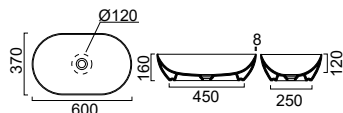

Χωρίς υπερχειλίση
Βάθος γούρνας: 12 εκ.