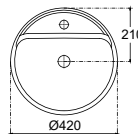

BIANCO CERAMICA

FOCUS Ø42 εκ. 33042-300 160,00€

Αποστάτης (για μπαταρία με Α/Β) SPAC/L2 25,00€

Επιτραπέζιος

Χωρίς υπερχειλίση
Βάθος γούρνας: 11εκ.

Επιτραπέζιος

Χωρίς υπερχειλίση
Βάθος γούρνας: 9,6 εκ.

GSI