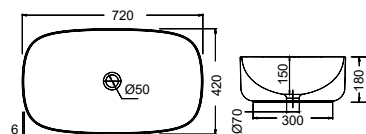

SCARABEO

MOON 72 x 42 εκ.

NEO 5502-300 320,00€

SCARABEO

MOON 72 x 42 εκ.

NEO 5505-300 320,00€

Επιτραπέζιος

Βάθος γούρνas: 15 εκ.