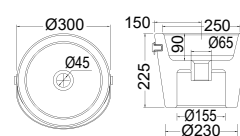

Επιδαπέδιος
Ελεύθερης
τοποθέτησης

Χωρίς υπερχειλίση
Βάθος γούρνας: 20 εκ.

ΕΠΙΤΡΑΠΕΖΙΟΙ h.40 - h.22

SCARABEO

MOON 42 x 42 x h.40εκ. 5503-300 295,00€

Επιτραπέζιος

Χωρίς υπερχειλίση.
Βάθος γούρνας: 20 εκ.

GSI

PURA Ø42 εκ. x h.22 εκ. 8852-300 395,00€

Επιτραπέζιος

Χωρίς υπερχειλίση.
Βάθος γούρνας: 18,5 εκ.

SCARABEO

BUCKET Ø42 x h.22 εκ. 8807-300 230,00€

Επιτραπέζιος

Χωρίς υπερχειλίση.
Βάθος γούρνας: 19,5εκ.

SCARABEO

BUCKET Ø30 x h.22,5 εκ. *8801-300 250,00€

Επιτραπέζιος

Χωρίς υπερχειλίση.
Βάθος γούρνας: 9 εκ.

*Έως εξάντλησης των αποθεμάτων

COLOUR

WHITE

WHITE

ΕΠΙΤΡΑΠΕΖΙΟΙ 80 - 64