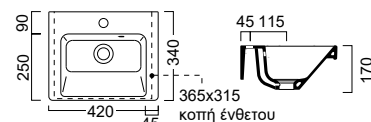

Χωρίς υπερχειλίση. Μπαταρία δεξιά.
Βάθος γούρνας: 8,5εκ.
1 οπή. Χωρίς σμάλτο η πίσω όψη

GSI

NORM 42 x 34εκ.

8685-300 175,00€

Αποστάτης (για μπατ. με A/B)

SPAC/L2 25,00€

Κρεμαστός

Ένθετος