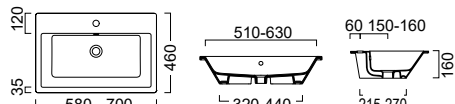

Ένθετος

Βάθος γούρνas: (9437) 11 εκ., (9433) 13 εκ. 1 οπή