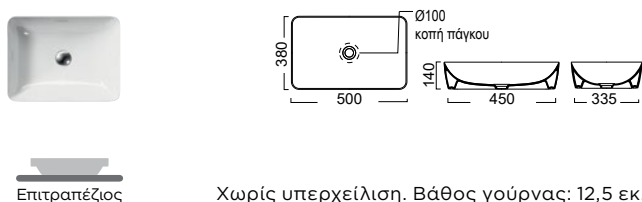

WHITE

ΕΠΙΤΡΑΠΕΖΙΟΙ 55 - 50

BIANCO CERAMICA

CREST 55 x 40 εκ. 39055-300 195,00€
 Αποστάτης (για μπαταρία με Α/Β) SPAC/L2 25,00€

BIANCO CERAMICA

SENTO 54x37 εκ. NEO 34760-300 165,00€

GSI

NUBES 50 x 38 εκ. 9037-300 275,00€