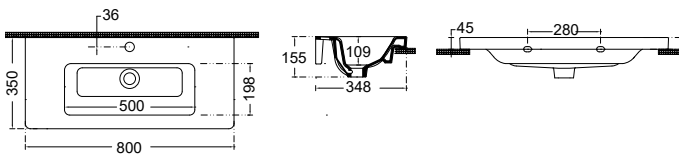

URBAN 80 x 35 εκ. **35080-300 140,00€**

URBAN 60 x 35 εκ. **35060-300 110,00€**

 ΚΡΕΜΑΣΤΟΣ
  ΕΝΘΕΤΟΣ
  ΕΠΙΚΑΘΗΜΕΝΟΣ
ΕΠΙΠΛΟΥ

Βάθος γούρνας: 10,9 εκ.
1 οπή

 ΚΡΕΜΑΣΤΟΣ
  ΕΝΘΕΤΟΣ
  ΕΠΙΚΑΘΗΜΕΝΟΣ
ΕΠΙΠΛΟΥ

Βάθος γούρνας: 10,8 εκ.
1 οπή

CITY 60 / 50

CITY 60 x 45 εκ.

MCITY82-300 110,00€

CITY 50 x 40 εκ.

MCITY83-300 95,00€

-  ΚΡΕΜΑΣΤΟΣ
-  ΕΝΘΕΤΟΣ
-  ΕΠΙΚΑΘΗΜΕΝΟΣ
ΕΠΙΠΛΟΥ

Βάθος γούρνας: 13 εκ.
1 οπή

-  ΚΡΕΜΑΣΤΟΣ
-  ΕΝΘΕΤΟΣ
-  ΕΠΙΚΑΘΗΜΕΝΟΣ
ΕΠΙΠΛΟΥ