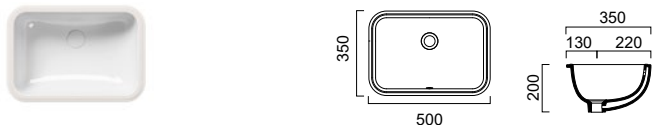

ΥΠΟΚΑΘΗΜΕΝΟΙ 80 | 60 εκ.

GSI

KUBE 60 x 37 εκ.

89539-300 245,00€

Υποκαθήμενος

Βάθος γούρνας: 10,3εκ.
Κοπή πάγκου: χρησιμοποιήστε το νιπτήρα

GSI

PURA

7243-300 255,00€

55 x 38 εκ. Εξωτερική διάσταση
47,5 x 30,5 εκ. Εσωτερική διάσταση

Υποκαθήμενος

Βάθος γούρνας: 15,5εκ.
Κοπή πάγκου: χρησιμοποιήστε το νιπτήρα

GSI

PURA

7247-300 230,00€

50 x 35 εκ. Εξωτερική διάσταση
42 x 27 εκ. Εσωτερική διάσταση

Υποκαθήμενος

Βάθος γούρνας: 15εκ.
Κοπή πάγκου: χρησιμοποιήστε το νιπτήρα

SCARABEO

TECH

8037-300 180,00€

54,5 x 35,8 εκ. Εξωτερική διάσταση
48,5 x 31 εκ. Εσωτερική διάσταση

Υποκαθήμενος

Βάθος γούρνας: 16εκ.
Κοπή πάγκου: χρησιμοποιήστε το νιπτήρα