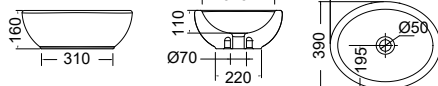

Επιτραπέζιος

Χωρίς υπερχειλίση
Βάθος γούρνας: 12 εκ.

SCARABEO

PLANET 48 x 39 εκ. 8112-300 255,00€

SCARABEO

OVO 41 x 33,5 εκ. 8011-300 160,00€

Επιτραπέζιος

Χωρίς υπερχειλίση
Βάθος γούρνας: 11 εκ.