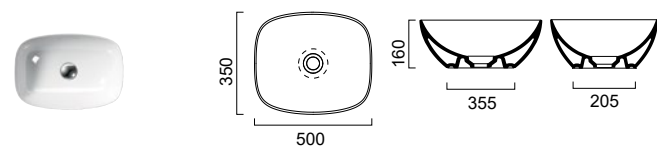

PUNTO 50 x 36 εκ. 34050-300 160,00€

Επιτραπέζιος

Χωρίς υπερχειλίση
Βάθος γούρνας: 10,5 εκ.

GSI

NUBES 50 x 35 εκ. 9784-300 285,00€

Επιτραπέζιος

Χωρίς υπερχειλίση
Βάθος γούρνας: 12 εκ

ΕΠΙΤΡΑΠΕΖΙΟΙ 42 - 36

SCARABEO

MOON 42 42 x 42 εκ. 5501-300 255,00€

SCARABEO

MOON 42R 42 x 42 εκ. 5504-300 280,00€

Αποστάτης (για μπαταρία με Α/Β) **SPAC/L2 25,00€**

GSI

NUBES 40 x 35 εκ. 9785-300 245,00€

SEREL