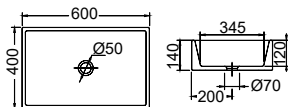

Χωρίς υπερχειλίση.
Βάθος γούρνας: 12 εκ.