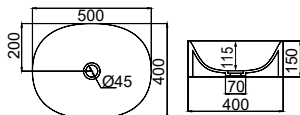

Χωρίς υπερχειλίση
Βάθος γούρνας: 13,5εκ.
1 οπή

ΕΠΙΤΡΑΠΕΖΙΟΙ 50 - 41

SCARABEO

SKINNY 50 x 40 εκ. **NEO** 5408-300 265,00€

GSI

PURA 50 x 35 εκ. **NEO** 8860-300 275,00€

Επιτραπέζιος

Βάθος γούρνας: 11,5 εκ.

Επιτραπέζιος

Χωρίς υπερχειλίση
Βάθος γούρνας: 12 εκ.

SCARABEO

PLANET 48 x 39 εκ. 8112-300 255,00€

SCARABEO

OVO 41 x 33,5 εκ. 8011-300 160,00€

Επιτραπέζιος

Χωρίς υπερχειλίση
Βάθος γούρνας: 11 εκ.