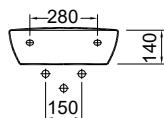

Αποστάτης (για μπαταρία με A/B)

SPAC/L2 25,00€

Κρεμαστός

Χωρίς υπερχειλίση
Βάθος γούρνας: 9,5 εκ. 1 οπή

BIANCO CERAMICA

STUDIO 45 x 32 εκ. **39045-300 49,00€**

Κρεμαστός

Βάθος γούρνας: 14 εκ.