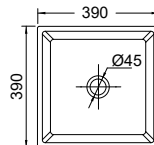

GSI

KUBE-X 50 x 37 εκ. 9429-300 275,00€

ΕΠΙΤΡΑΠΕΖΙΟΙ 45 - 38,5

BIANCO CERAMICA

RONA 45x45 εκ. **NEO** 35980-300 150,00€
 Αποστάτης (για μπαταρία με Α/Β) SPAC/L2 25,00€

Επιτραπέζιος

Χωρίς υπερχειλίση
 Βάθος γούρνας: 11,5 εκ.

SCARABEO

TEOREMA 40 39x39 εκ. 8031/40-300 215,00€

Επιτραπέζιος

Χωρίς υπερχειλίση
 Βάθος γούρνας: 9,5 εκ.

BIANCO CERAMICA

YORK 38,5 x 38,5 εκ. **NEO** 34770-300 150,00€

Επιτραπέζιος

Χωρίς υπερχειλίση. Βάθος γούρνας: 11,5 εκ.