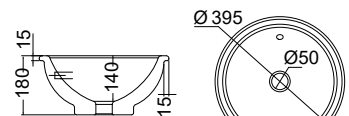

SCARABEO

SFERA Ø39,5 εκ. 8009-300 160,00€

SCARABEO

IN-OUT Ø39,5 εκ. 8021-300 165,00€

Επιτραπέζιος

Χωρίς υπερχειλίση
Βάθος γούρνας: 13,5εκ.

Επιτραπέζιος

Βάθος γούρνας: 14εκ.

BIANCO CERAMICA

ELVIRA Ø38 εκ.

34780-300 150,00€

Επιτραπέζιος

Χωρίς υπερχειλίση
Βάθος γούρνας: 10εκ.

Επιτραπέζιος

Χωρίς υπερχειλίση
Βάθος γούρνας: 11,5 εκ.

BIANCO CERAMICA