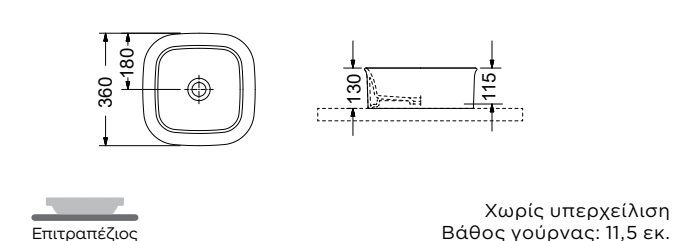

ΕΠΙΤΡΑΠΕΖΙΟΙ 42 - 36

SCARABEO

SCARABEO

Αποστάτης (για μπαταρία με Α/Β) **SPAC/L2 25,00€**

GSI

SEREL

COLOUR

WHITE

WHITE