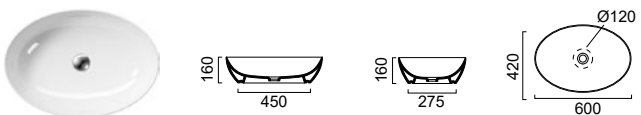

Χωρίς υπερχειλίση
Βάθος γούρνας: 11εκ.

SCARABEO

NECK 63 x 45 εκ. 8045-300 240,00€

Επιτραπέζιος

Χωρίς υπερχειλίση
Βάθος γούρνας: 13εκ.

GSI

PURA 60 x 42 εκ. 8842-300 295,00€

Επιτραπέζιος

Χωρίς υπερχειλίση
Βάθος γούρνας: 16εκ.

BIANCO CERAMICA

ORBIT 60 x 40 εκ. 31060-300 205,00€
Αποστάτης (για μπαταρία με A/B) SPAC/L2 25,00€

Επιτραπέζιος

Χωρίς υπερχειλίση
Βάθος γούρνας: 10,5 εκ.

ΕΠΙΤΡΑΠΕΖΙΟΙ 60 - 58