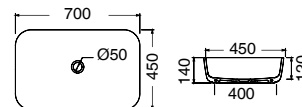

PURA Ø42 εκ. x h.22 εκ. 8852-300 395,00€

Επιτραπέζιος

Χωρίς υπερχειλίση.
Βάθος γούρνας: 18,5 εκ.

SCARABEO

BUCKET Ø42 x h.22 εκ. 8807-300 230,00€

Επιτραπέζιος

Χωρίς υπερχειλίση.
Βάθος γούρνας: 19,5εκ.

SCARABEO

BUCKET Ø30 x h.22,5 εκ. *8801-300 250,00€

Επιτραπέζιος

Χωρίς υπερχειλίση.
Βάθος γούρνας: 9 εκ.

*Έως εξάντλησης των αποθεμάτων

COLOUR

WHITE

WHITE

ΕΠΙΤΡΑΠΕΖΙΟΙ 80 - 64

SCARABEO

TEOREMA 80 x 40 εκ. 5102-300 295,00€

Επιτραπέζιος

Χωρίς υπερχειλίση
Βάθος γούρνas: 12 εκ.

SCARABEO

MIZU 70 x 45 εκ. 9007-300 330,00€

Επιτραπέζιος

Χωρίς υπερχειλίση
Βάθος γούρνas: 12 εκ.

BIANCO CERAMICA

LINA 64 x 39,5 εκ. **NEO** 34790-300 170,00€

Αποστάτης (για μπαταρία με A/B) **SPAC/L2** 25,00€

Επιτραπέζιος

1 οπή,
Βάθος γούρνas: 11,5 εκ.

ΕΠΙΤΡΑΠΕΖΙΟΙ 60

SCARABEO

TEOREMA 60 x 40 εκ. 5101-300 275,00€