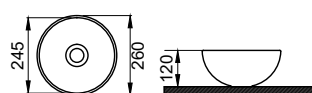

VALERA Ø26 εκ.

34710-300 70,00€

Επιτραπέζιος

Χωρίς υπερχείλιση
Βάθος γούρνas: 9,5 εκ.

Επιτραπέζιος

Χωρίς υπερχείλιση
Βάθος γούρνas: 12 εκ.

COLOUR

WHITE