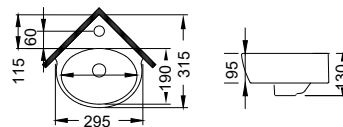

57 x 32 εκ.

*6742-300 69,00€

Αριστερός *Έως εξάντλησης των αποθεμάτων

Κρεμαστός

Βάθος γούρνας: 11,5 εκ.
1 οπή

BIANCO CERAMICA

NOOK 29,5x31,5 εκ. **NEO** 33920-300 69,00€

Κρεμαστός