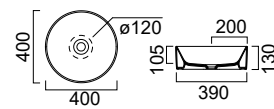

Χωρίς υπερχειλίση
Βάθος γούρνας: 10,5 εκ.