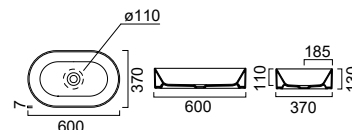

Χωρίς υπερχειλίση
Βάθος γούρνας: 16εκ.

BIANCO CERAMICA

ORBIT 60 x 40 εκ. 31060-300 205,00€
Αποστάτης (για μπαταρία με A/B) SPAC/L2 25,00€

Επιτραπέζιος

Χωρίς υπερχειλίση
Βάθος γούρνας: 10,5 εκ.

ΕΠΙΤΡΑΠΕΖΙΟΙ 60 - 58

SCARABEO

SKINNY 60 x 40 εκ.  **5409-300 285,00€**

GSI

KUBE X 60 x 37 εκ.  **9458-300 295,00€**

Επιτραπέζιος

Βάθος γούρνας: 11,5 εκ.

Επιτραπέζιος

Χωρίς υπερχειλίση
Βάθος γούρνας: 11 εκ.