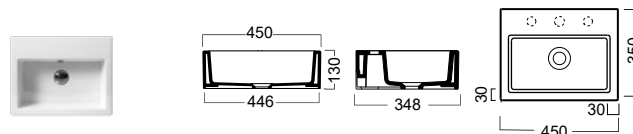

Βάθος γούρνας: 12εκ.
1 οπή

ΧΕΙΡΟΝΙΠΗΤΗΡΑΚΙΑ

GSI

KUBE 45 x 35 εκ.

8985A-300 115,00€

Διαθέσιμα έως εξάντλησης

3 οπές προχαραγμένες

GSI