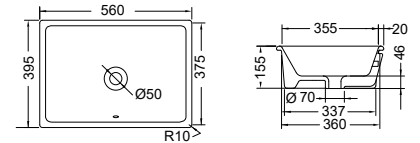

Βάθος γούρνας: 9,5 εκ.

COLOUR

WHITE

WHITE

ΕΝΘΕΤΟΙ

SCARABEO

GAIA 80 87,5 x 39,5 εκ. 8033-300 270,00€

GAIA 50 56 x 39,5 εκ. 8032-300 195,00€