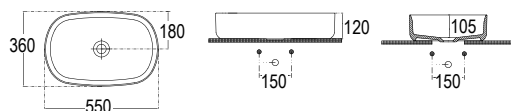

Με κάλυμμα βαλβίδας.

Επιτραπέζιος

Χωρίς υπερχειλίση
Βάθος γούρνας: 10 εκ.

COLOUR

WHITE

WHITE

ΕΠΙΤΡΑΠΕΖΙΟΙ 57,5 - 55

BIANCO CERAMICA

LOOP 57,5 x 36,5εκ. **NEO** 32055-300 140,00€

Επιτραπέζιος

Χωρίς υπερχειλίση
Βάθος γούρνας: 14 εκ.

BIANCO CERAMICA

UMA 55 x 36 εκ. 31055-300 185,00€

Επιτραπέζιος

Χωρίς υπερχειλίση
Βάθος γούρνας: 10,5 εκ.

SEREL