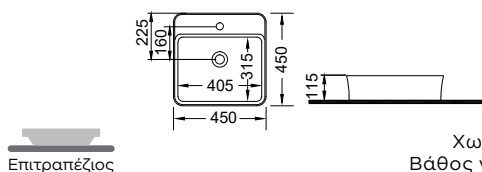

GSI

KUBE-X 50 x 37 εκ. 9429-300 275,00€

ΕΠΙΤΡΑΠΕΖΙΟΙ 45 - 38,5

BIANCO CERAMICA

RONA 45x45 εκ. **NEO** 35980-300 150,00€
 Αποστάτης (για μπαταρία με Α/Β) SPAC/L2 25,00€

Επιτραπέζιος

Χωρίς υπερχειλίση
 Βάθος γούρνας: 11,5 εκ.

SCARABEO

TEOREMA 40 39x39 εκ. 8031/40-300 215,00€

Επιτραπέζιος

Χωρίς υπερχειλίση
 Βάθος γούρνας: 9,5 εκ.

BIANCO CERAMICA

YORK 38,5 x 38,5 εκ. **NEO** 34770-300 150,00€

Επιτραπέζιος

Χωρίς υπερχειλίση. Βάθος γούρνας: 11,5 εκ.