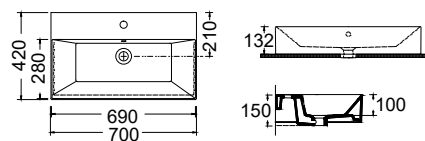

Βάθος γούρνας: 11,5 εκ.
1 οπή προχαραγμένη

9485-300

9431-300
190

9484-300

KUBE-X 80 x 47 εκ. 9422-300 315,00€

KUBE-X 60 x 47 εκ. 9431-300 240,00€

Βάθος γούρνας: 13εκ.
1 οπή και 2 προχαραγμένες

Βάθος γούρνας: 13εκ.
1 οπή και 2 προχαραγμένες

KUBE-X 45 x 35 εκ. 9485-300 240,00€

KUBE-X Slim 40 x 23 εκ. 9484-300 195,00€

Αποστάτης (για μπαταρία με Α/Β) **SPAC/L2 25,00€**

Βάθος γούρνας: 12εκ.
1 οπή και 2 προχαραγμένες

ΑΝΤΙΣΤΡΕΦΟΜΕΝΟΣ
Χωρίς υπερχειλίση
Βάθος γούρνας: 12εκ.
1 οπή προχαραγμένη

BIANCO CERAMICA

TETRA N 90 x 42 εκ. 32090-300 230,00€

BIANCO CERAMICA

TETRA N 70 x 42 εκ. 32070-300 155,00€

Βάθος γούρνας: 10 εκ.
1 οπή

Βάθος γούρνας: 10 εκ.
1 οπή

SEREL

TETRA 60 x 42 εκ. 2047-300 145,00€

BIANCO CERAMICA

TETRA N 50 x 42 εκ. 32050-300 115,00€

Βάθος γούρνας: 13 εκ.
1 οπή

Βάθος γούρνας: 10 εκ.
1 οπή

SEREL

TETRA 60 x 35 εκ.

2046-300 140,00€

Αποστάτης (για μπαταρία με Α/Β)