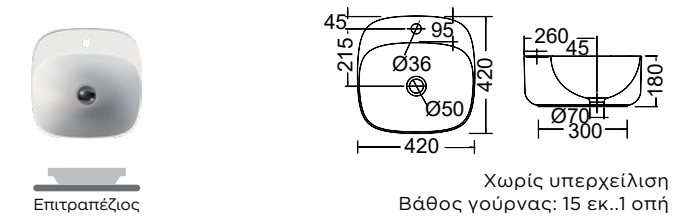

SCARABEO

MOON 42 42 x 42 εκ. 5501-300 255,00€

SCARABEO

MOON 42R 42 x 42 εκ. 5504-300 280,00€

Αποστάτης (για μπαταρία με Α/Β) **SPAC/L2 25,00€**

GSI

NUBES 40 x 35 εκ. 9785-300 245,00€

SEREL